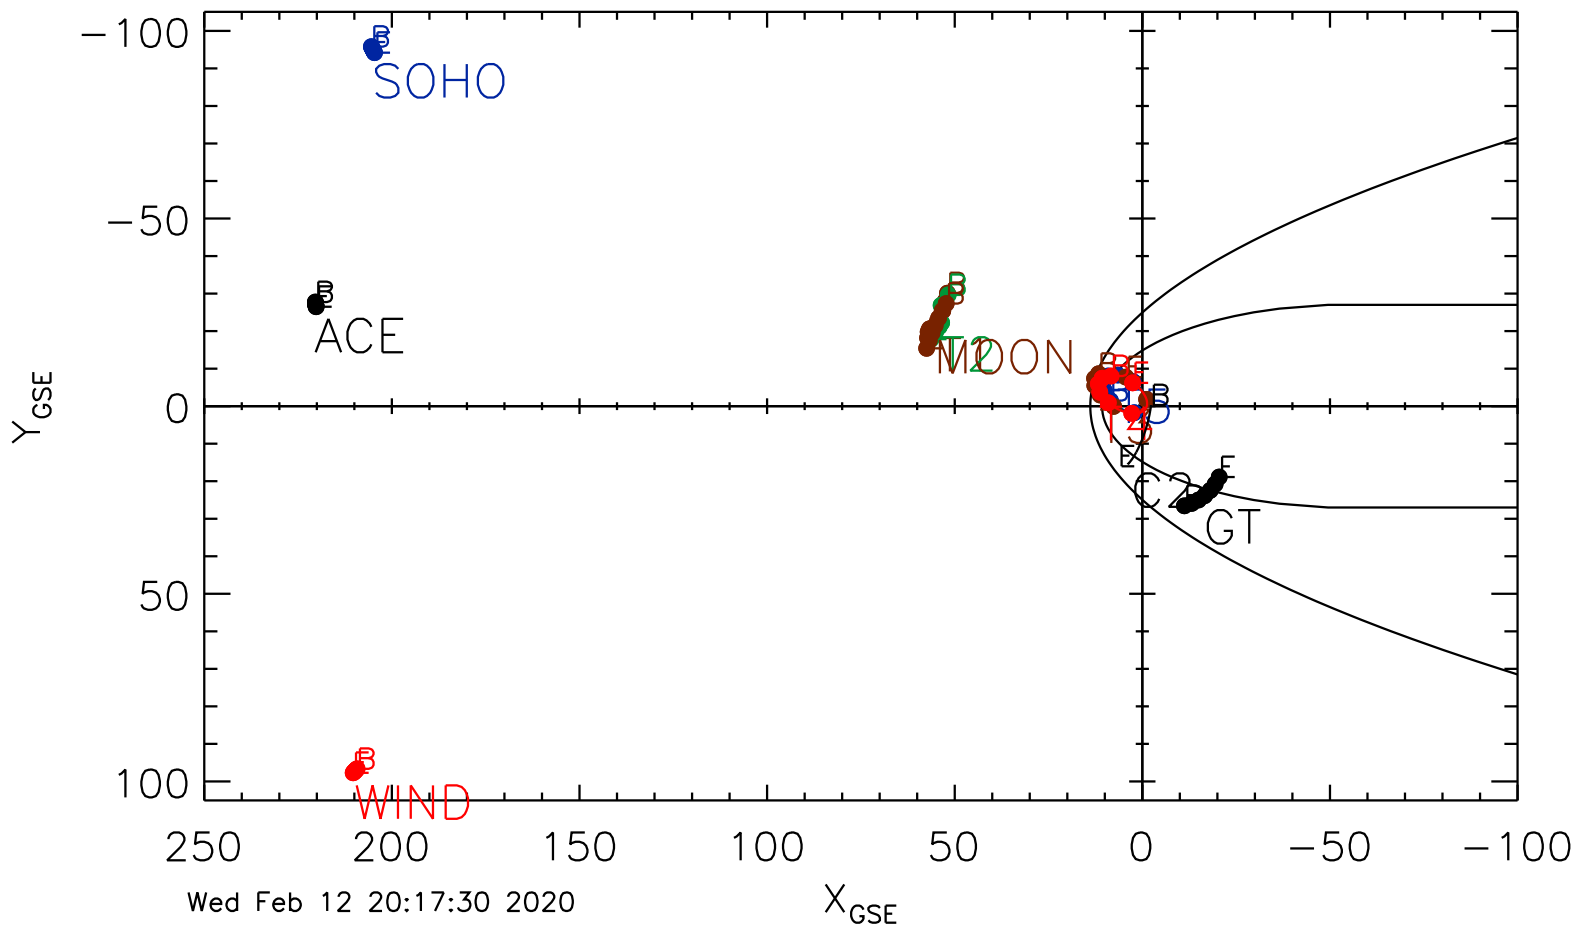

19 358 (12/24) 00:00 UT to 19 359 (12/25) 00:00 UT

Wed Feb 12 20:17:30 2020