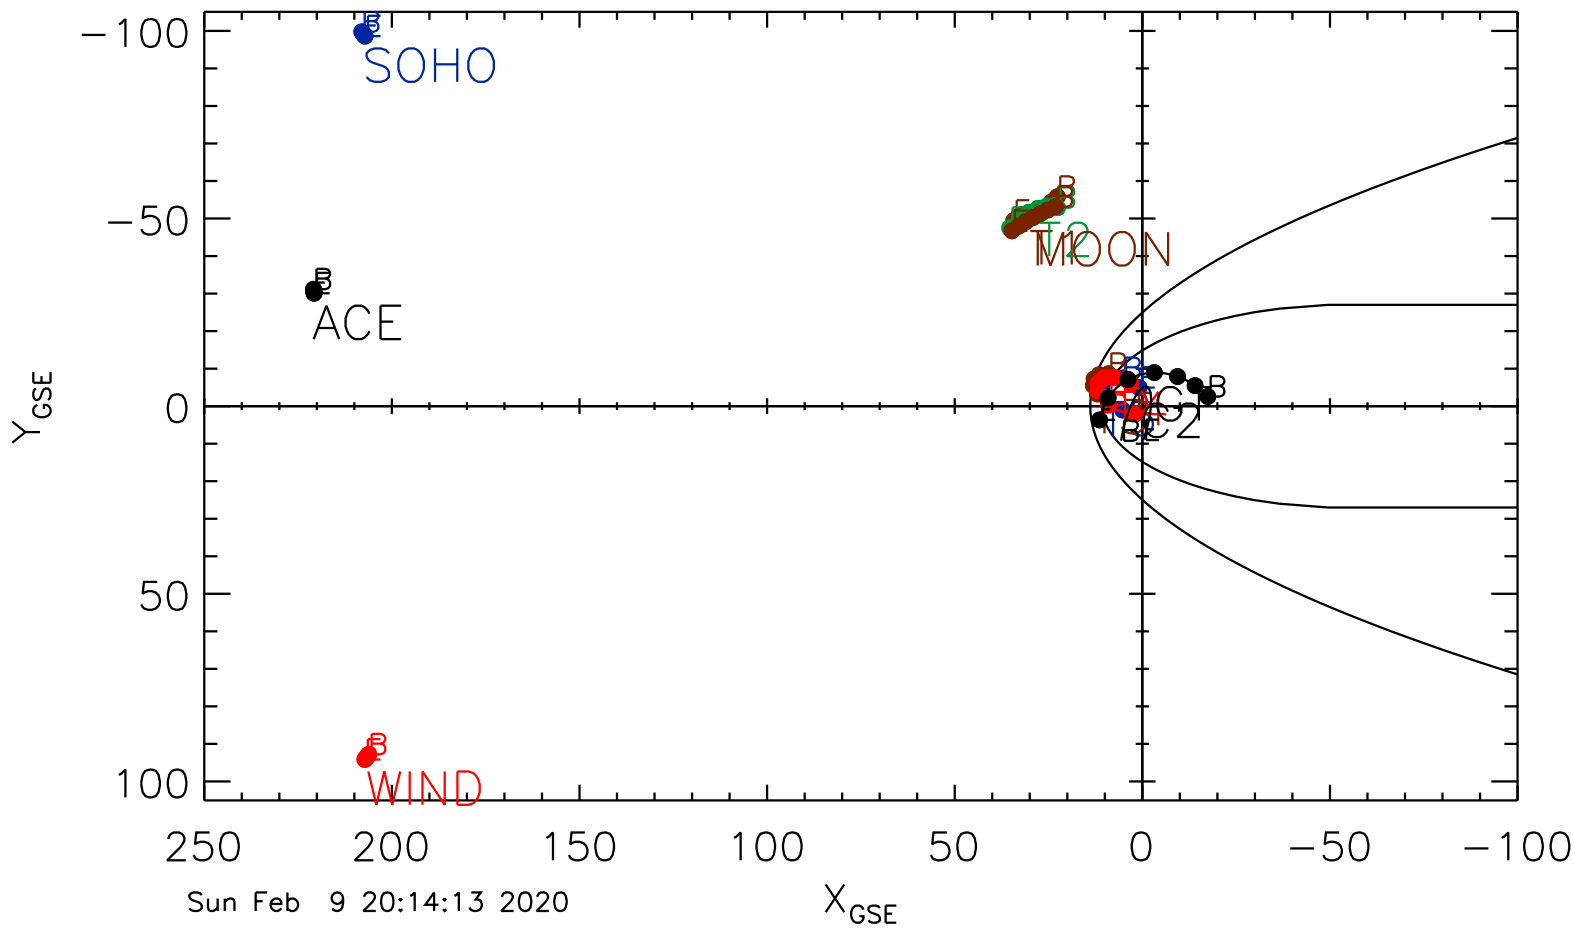

19 355 (12/21) 00:00 UT to 19 356 (12/22) 00:00 UT

Sun Feb 9 20:14:13 2020