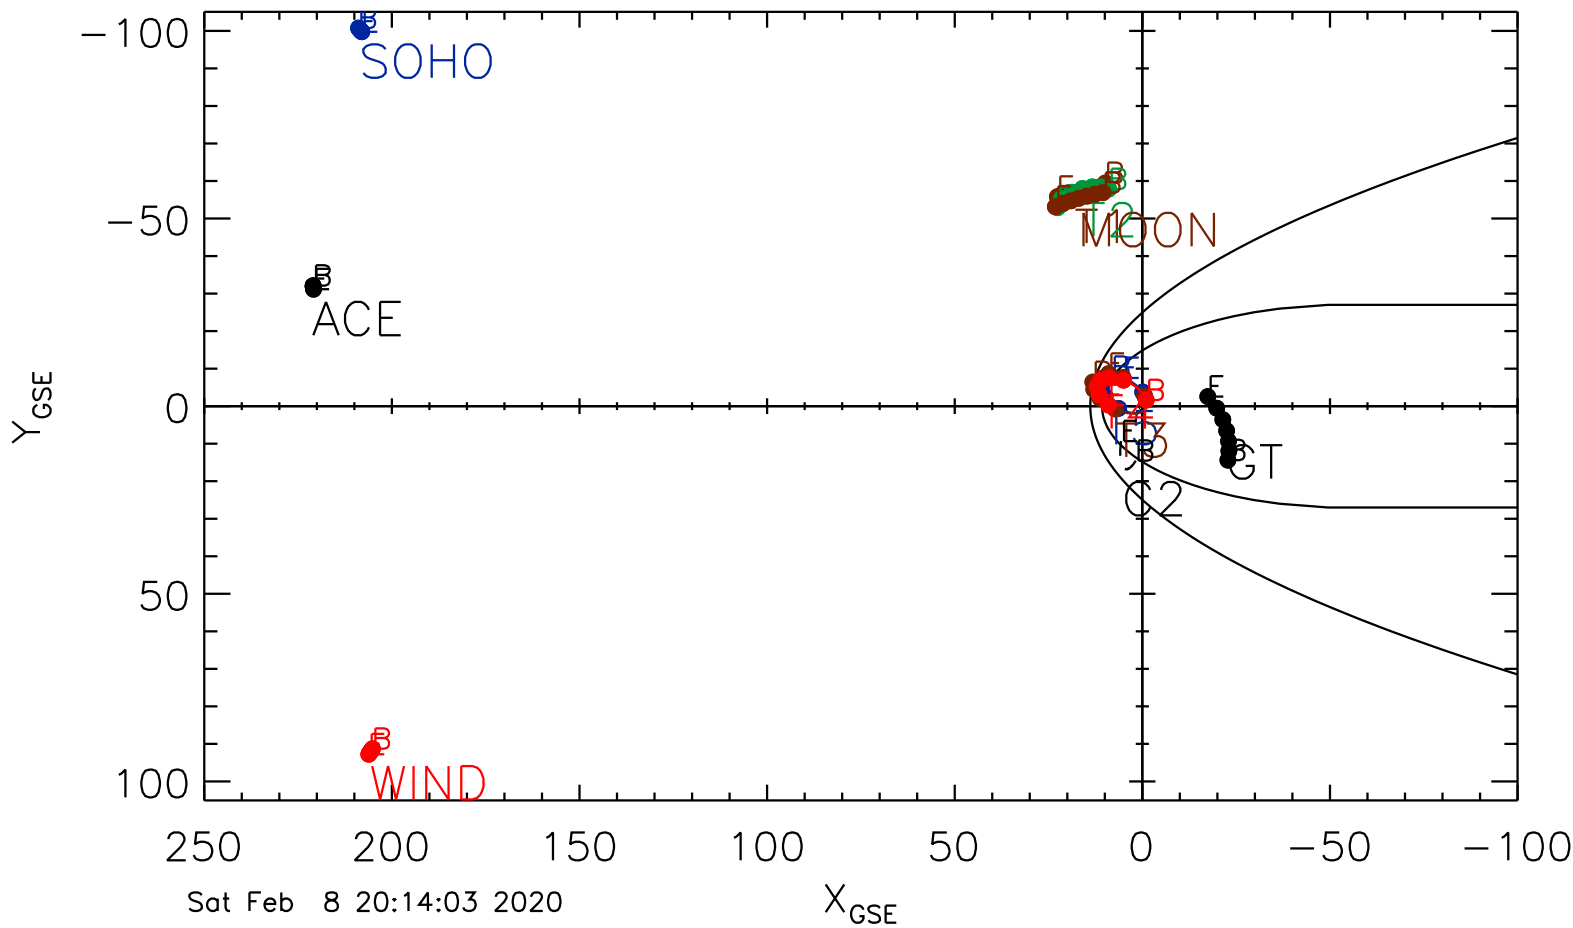

19 354 (12/20) 00:00 UT to 19 355 (12/21) 00:00 UT

Sat Feb 8 20:14:03 2020