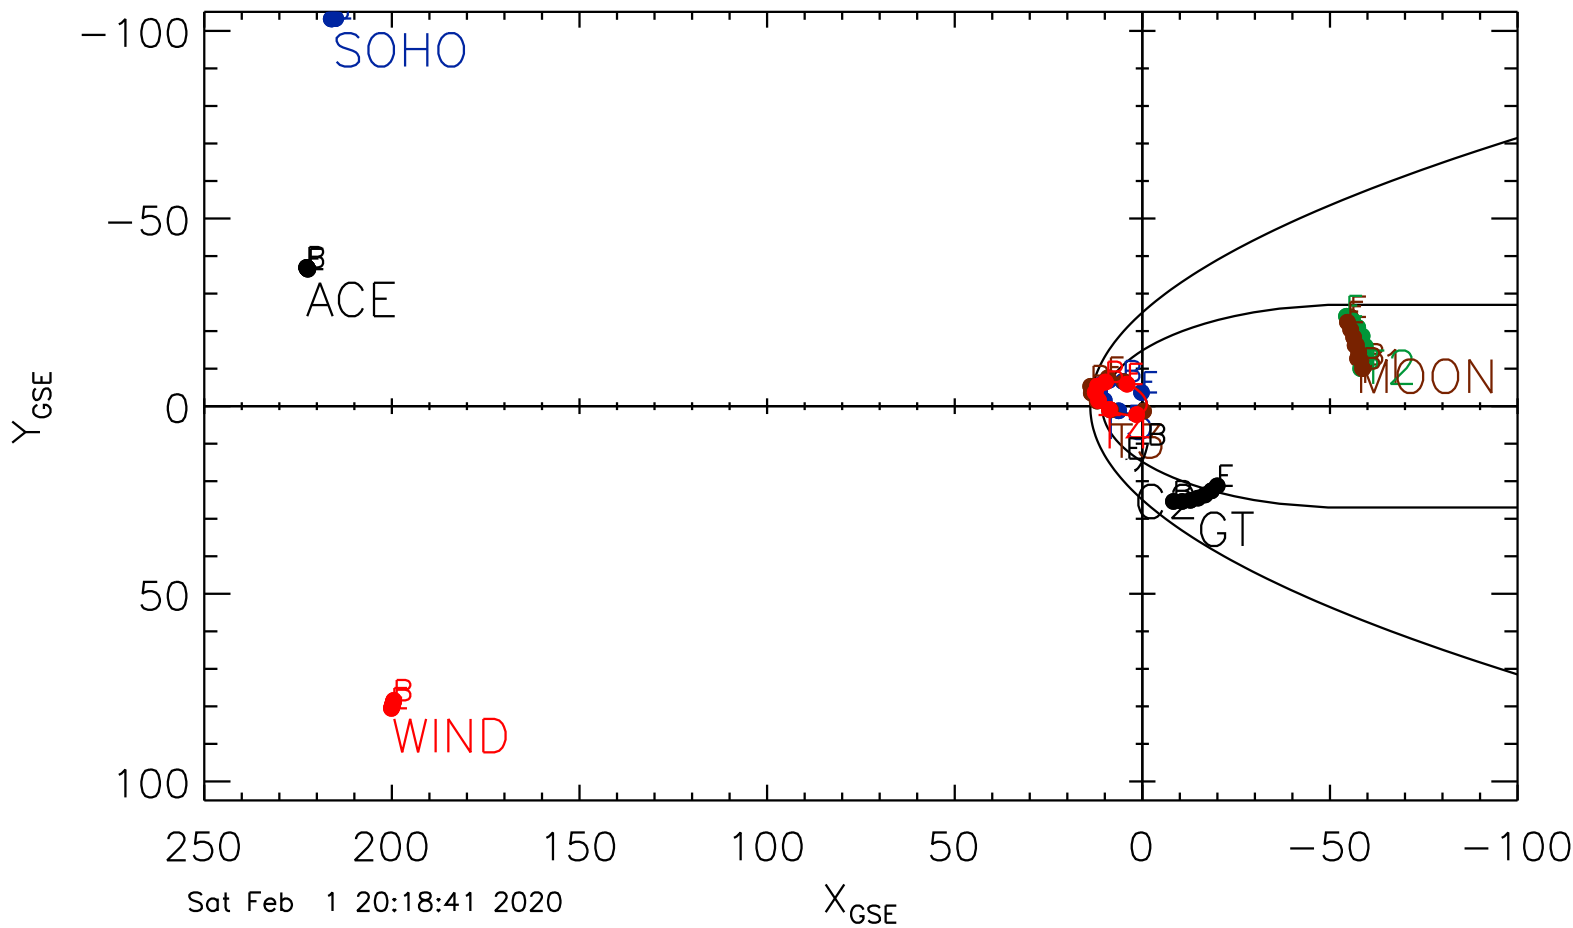

19 347 (12/13) 00:00 UT to 19 348 (12/14) 00:00 UT

Sat Feb 1 20:18:41 2020