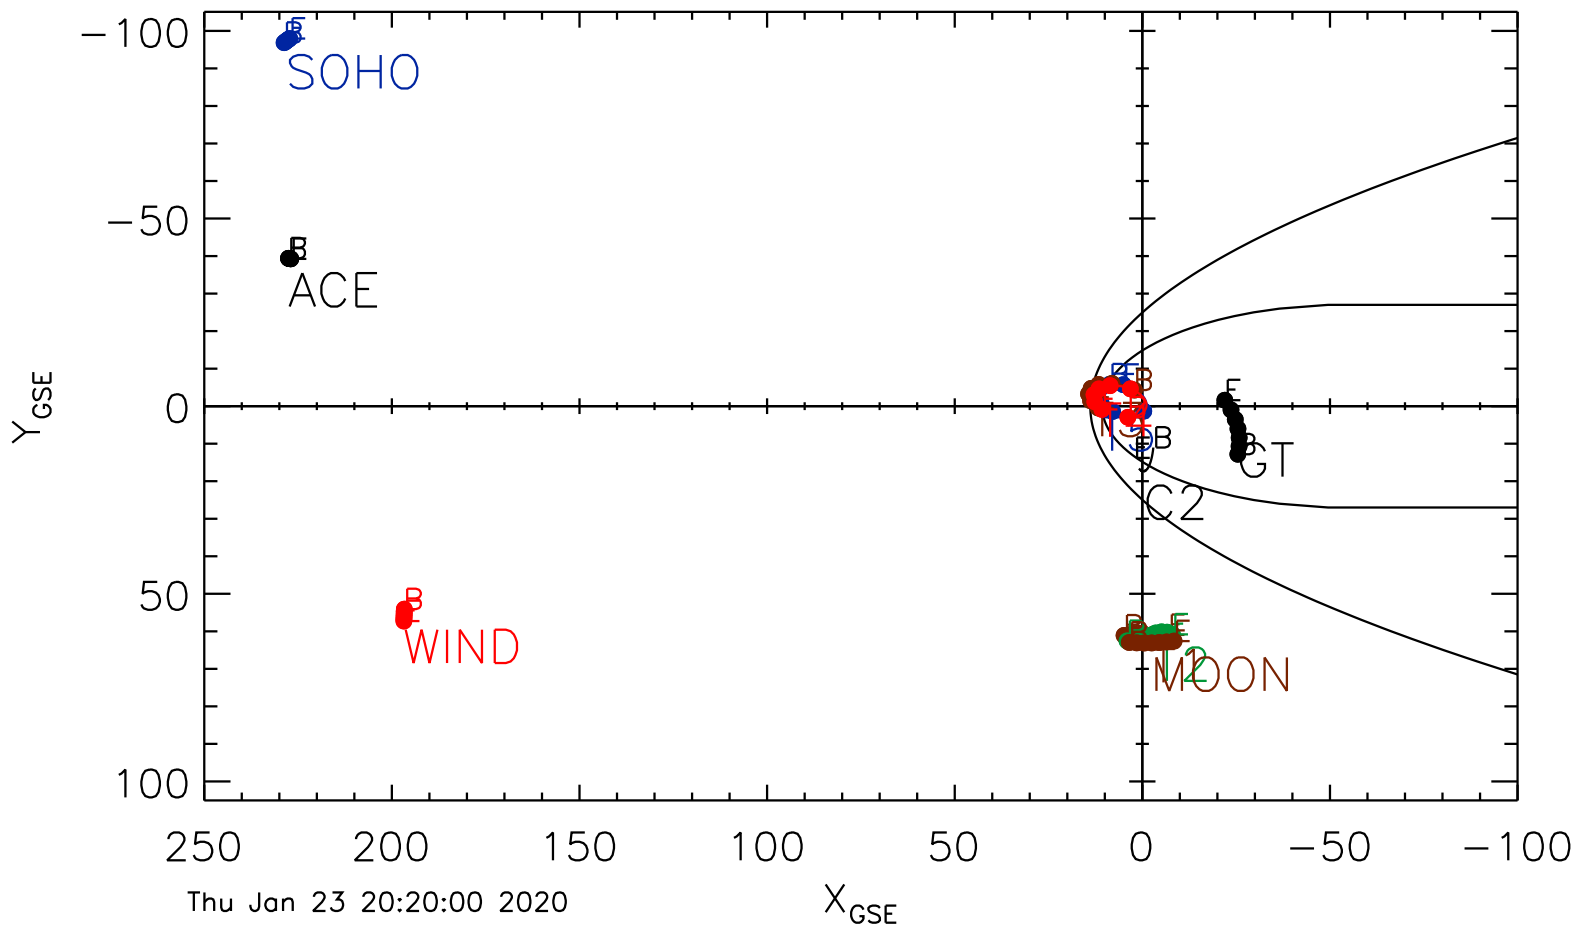

19 338 (12/04) 00:00 UT to 19 339 (12/05) 00:00 UT

Thu Jan 23 20:20:00 2020