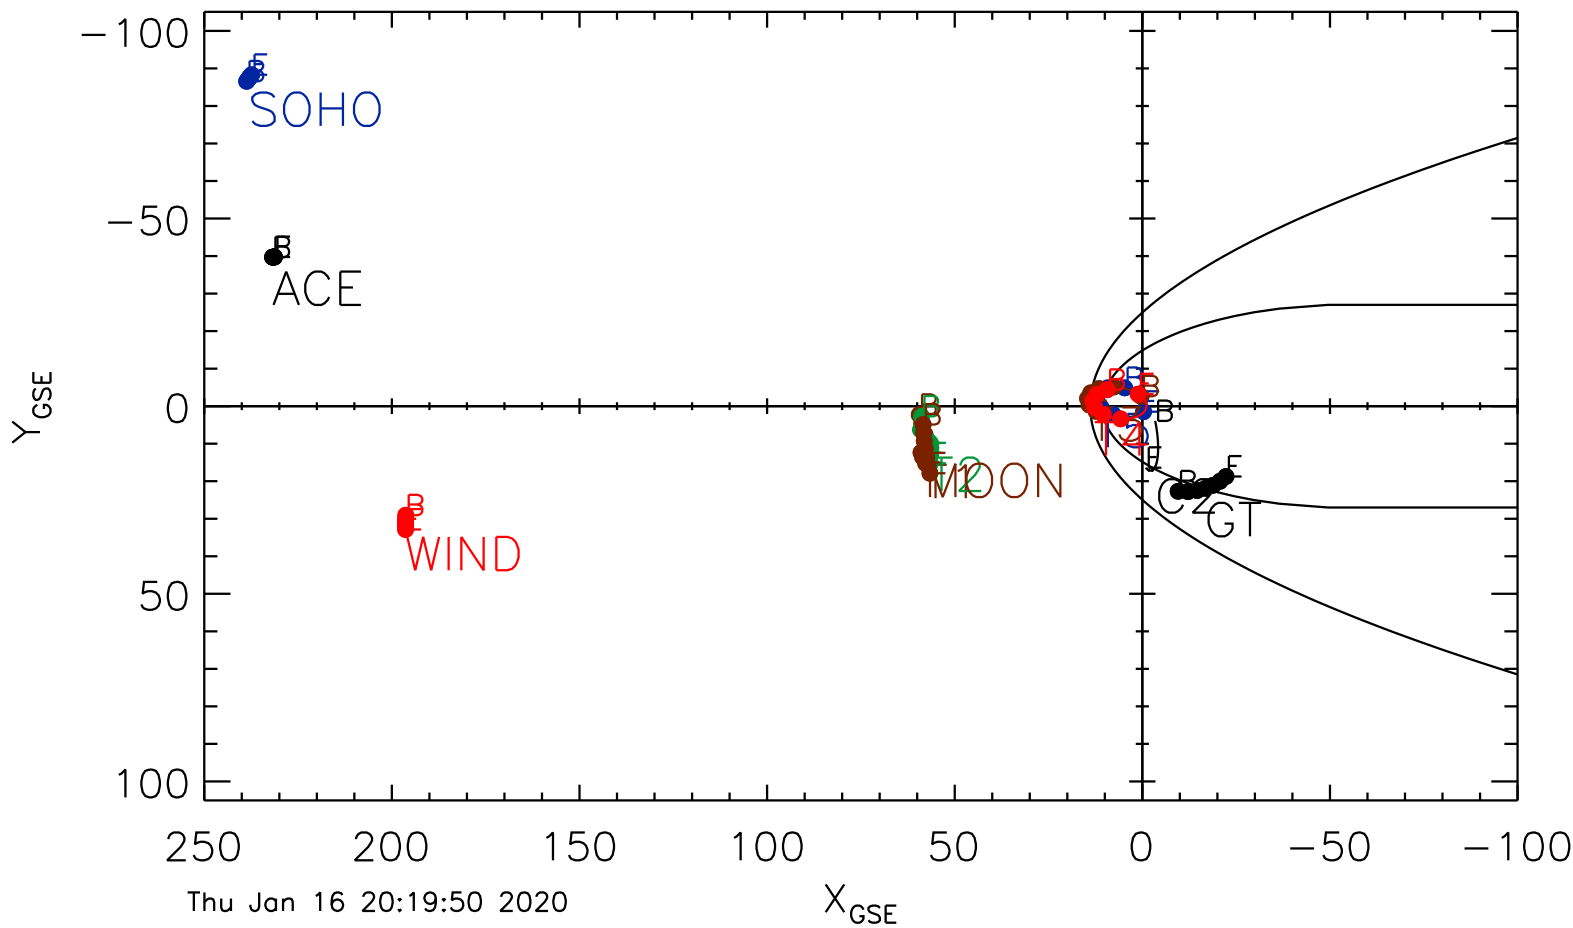

19 331 (11/27) 00:00 UT to 19 332 (11/28) 00:00 UT

Thu Jan 16 20:19:50 2020