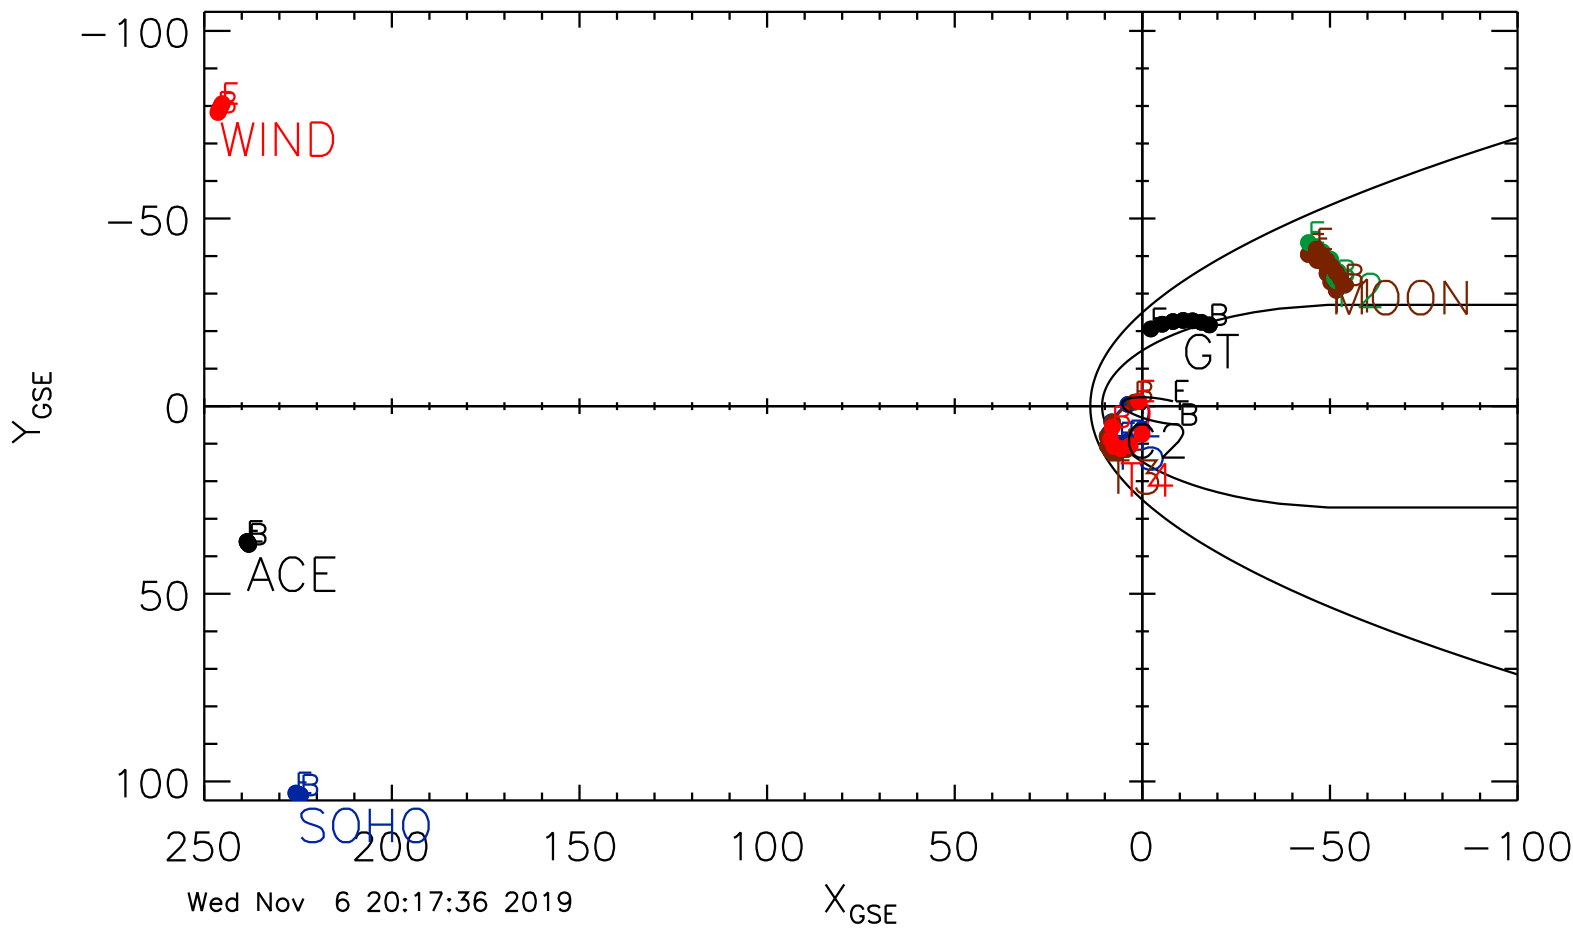

19 260 (09/17) 00:00 UT to 19 261 (09/18) 00:00 UT

Wed Nov 6 20:17:36 2019