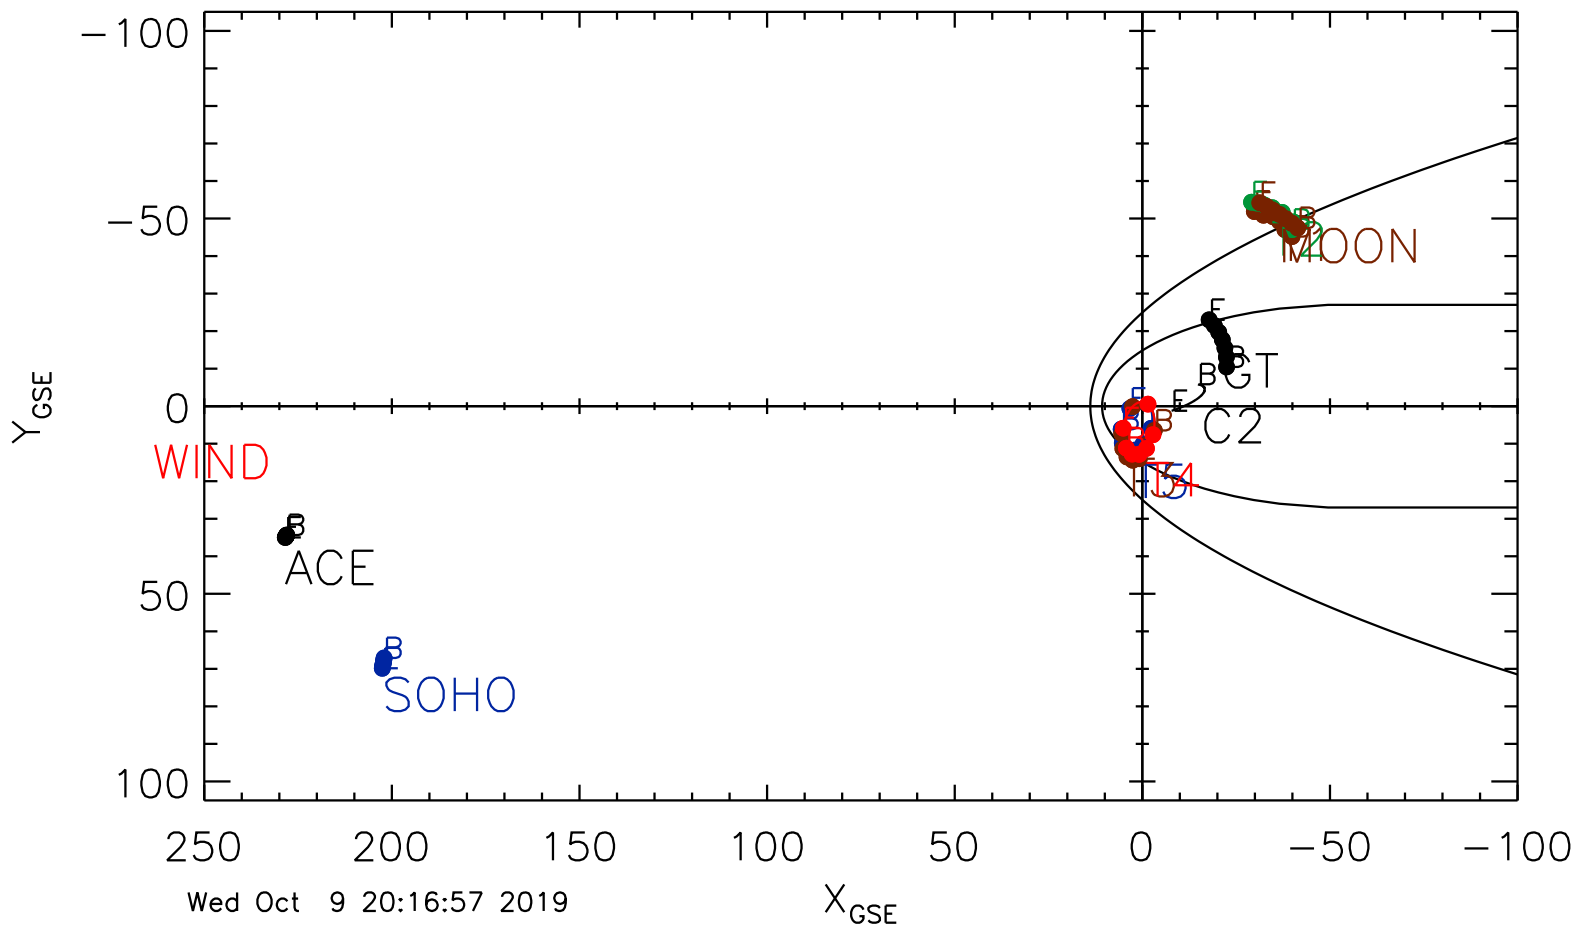

19 232 (08/20) 00:00 UT to 19 233 (08/21) 00:00 UT

Wed Oct 9 20:16:57 2019

X_{GSE}