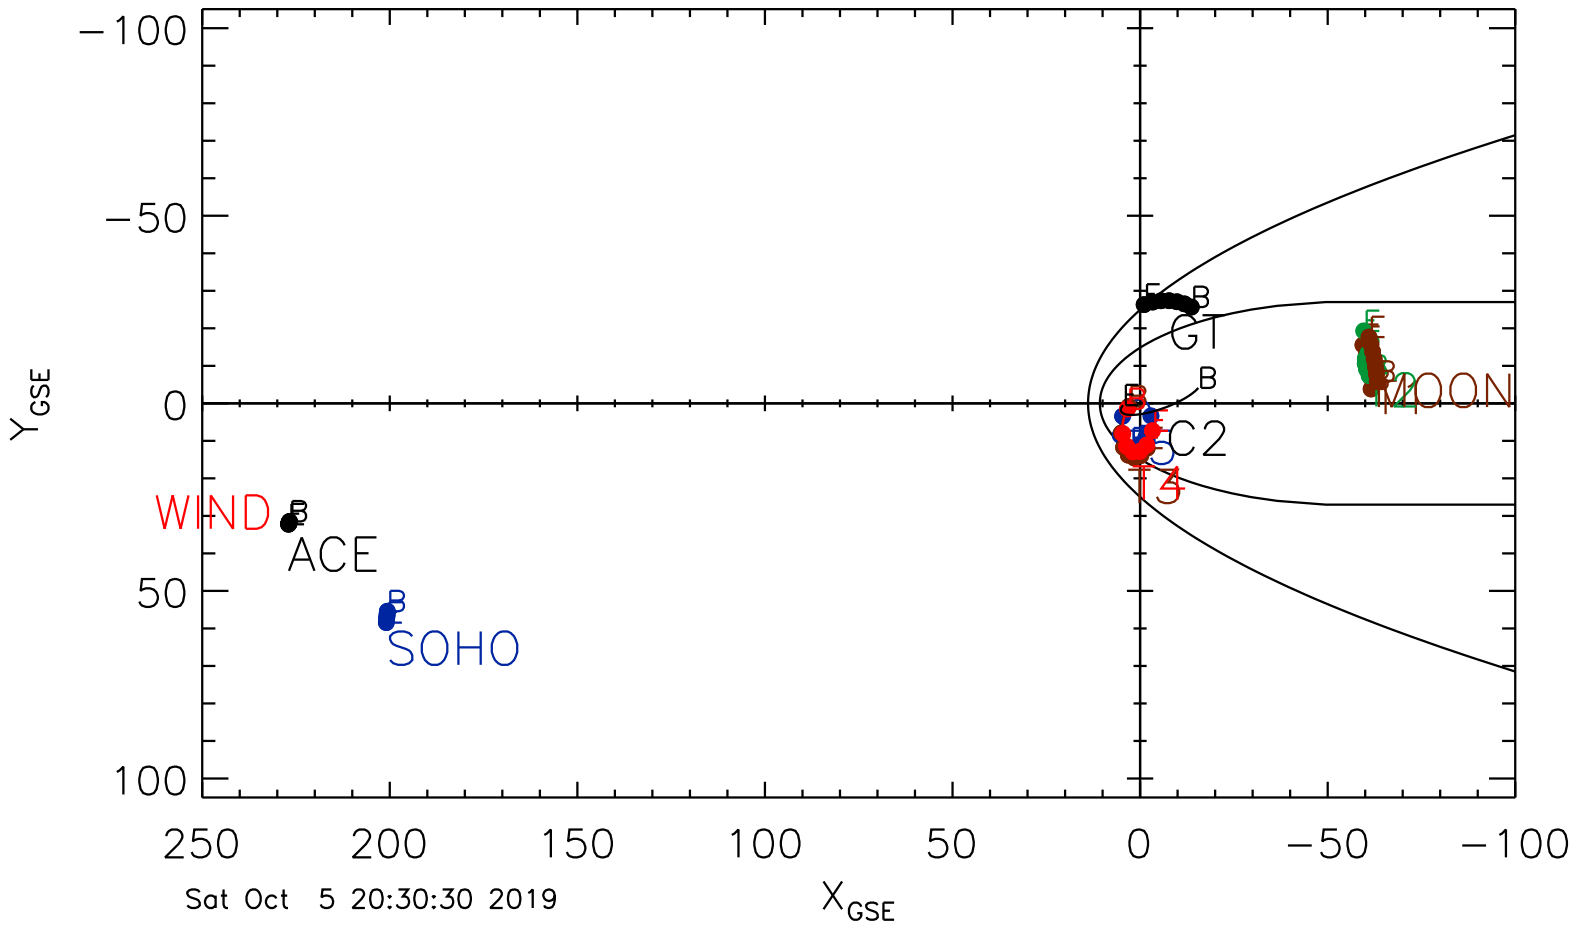

19 228 (08/16) 00:00 UT to 19 229 (08/17) 00:00 UT

Sat Oct 5 20:30:30 2019