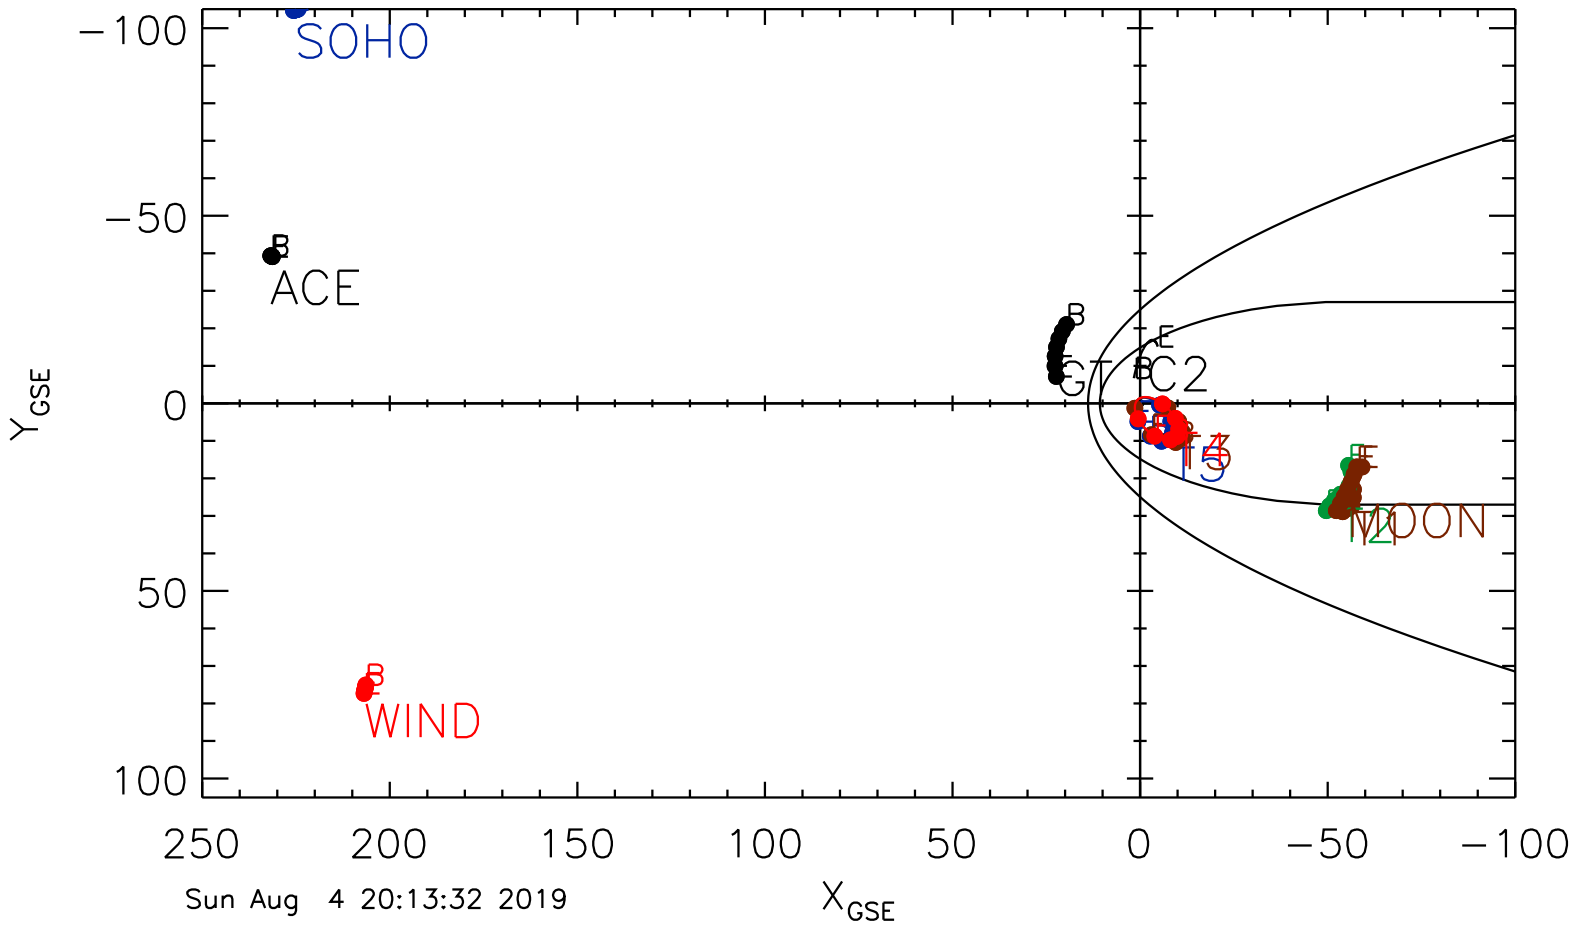

19 166 (06/15) 00:00 UT to 19 167 (06/16) 00:00 UT

Sun Aug 4 20:13:32 2019