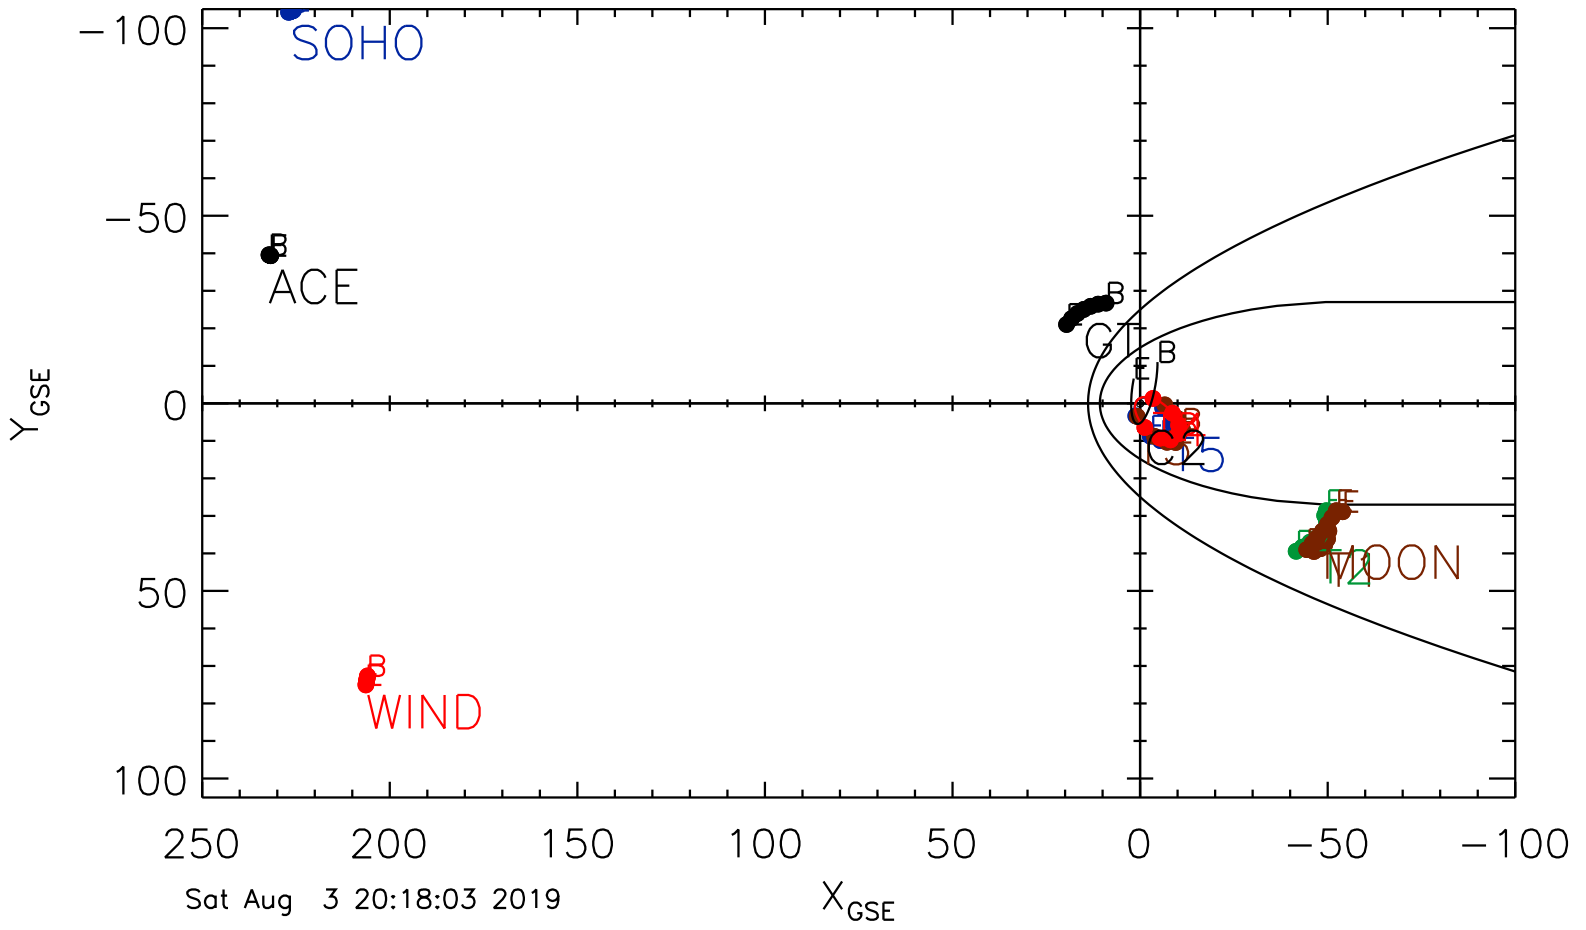

19 165 (06/14) 00:00 UT to 19 166 (06/15) 00:00 UT

Sat Aug 3 20:18:03 2019