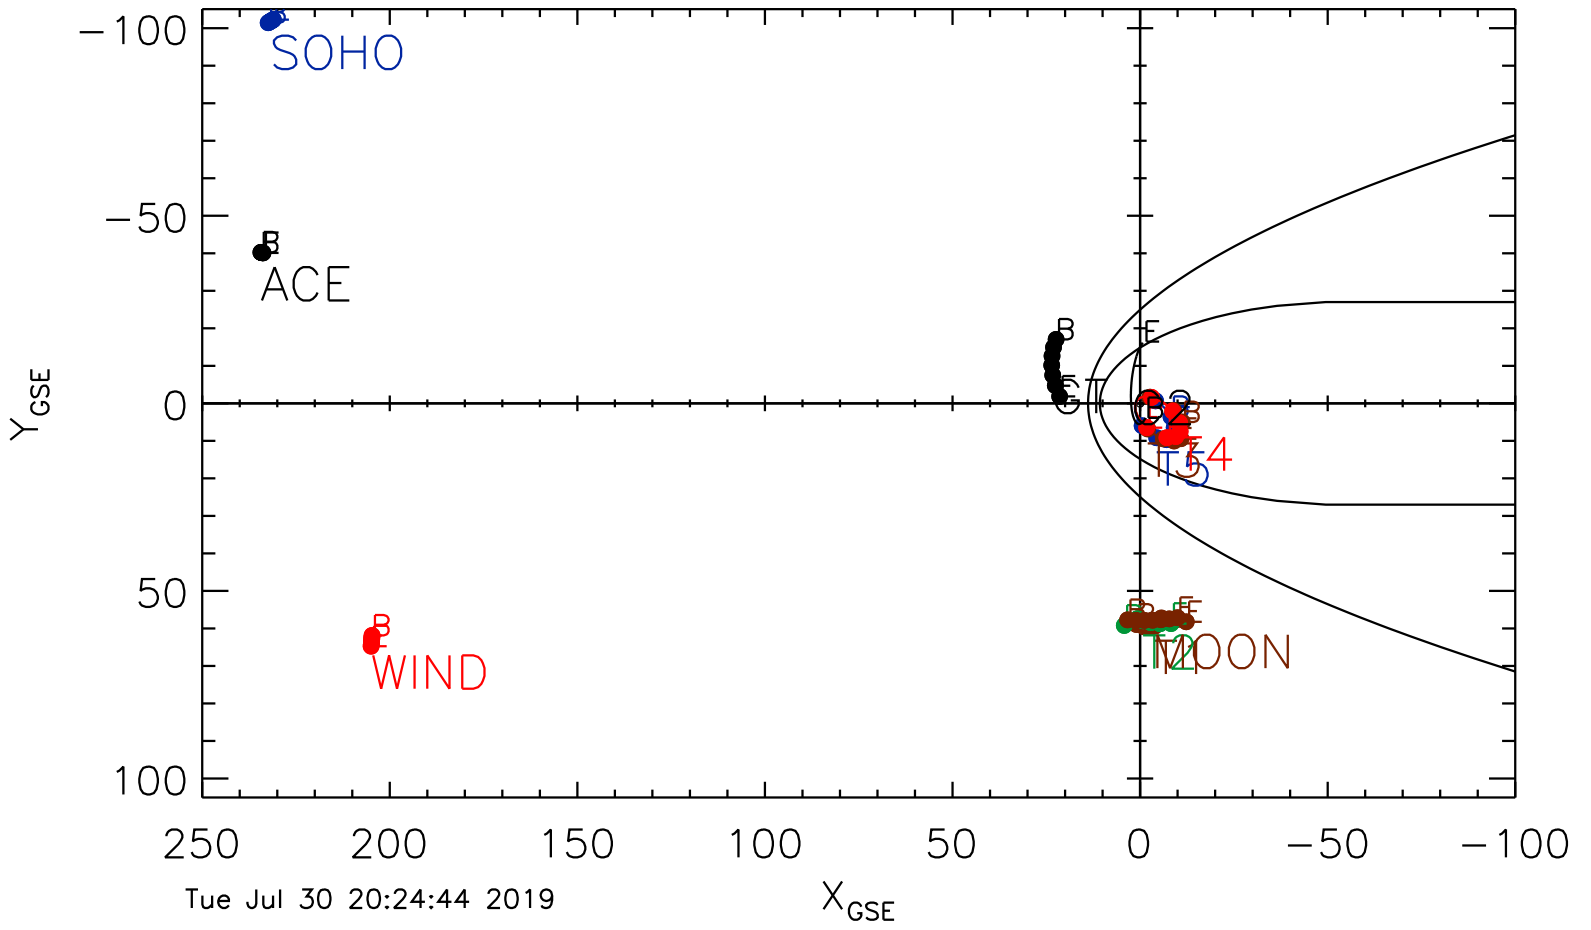

19 161 (06/10) 00:00 UT to 19 162 (06/11) 00:00 UT

Tue Jul 30 20:24:44 2019