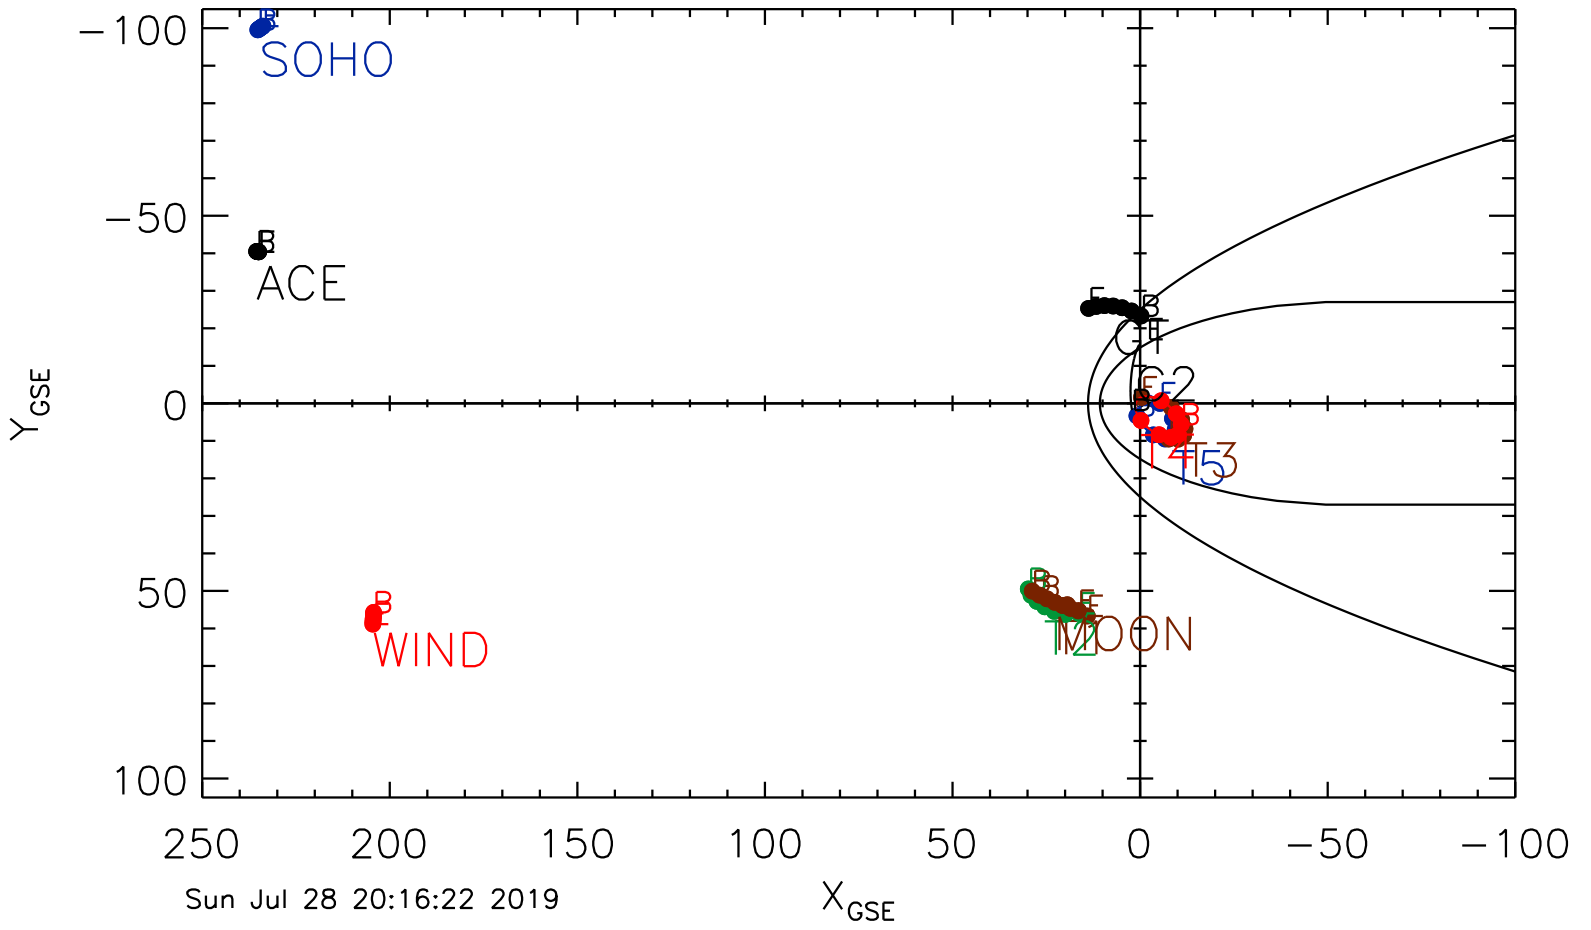

19 159 (06/08) 00:00 UT to 19 160 (06/09) 00:00 UT

Sun Jul 28 20:16:22 2019