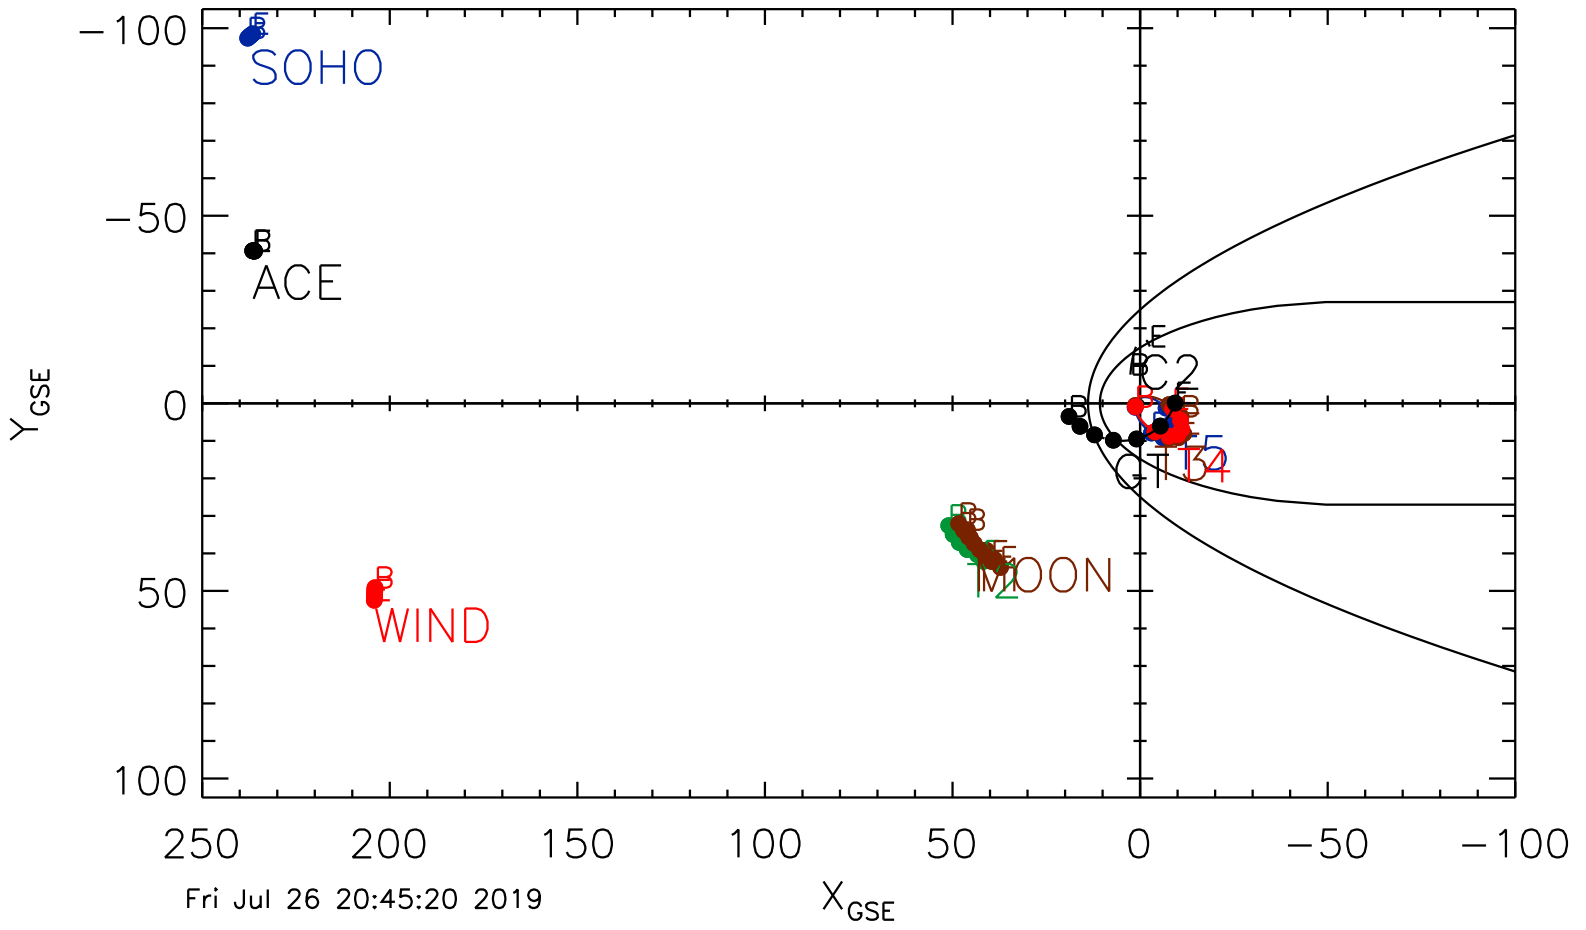

19 157 (06/06) 00:00 UT to 19 158 (06/07) 00:00 UT

Fri Jul 26 20:45:20 2019