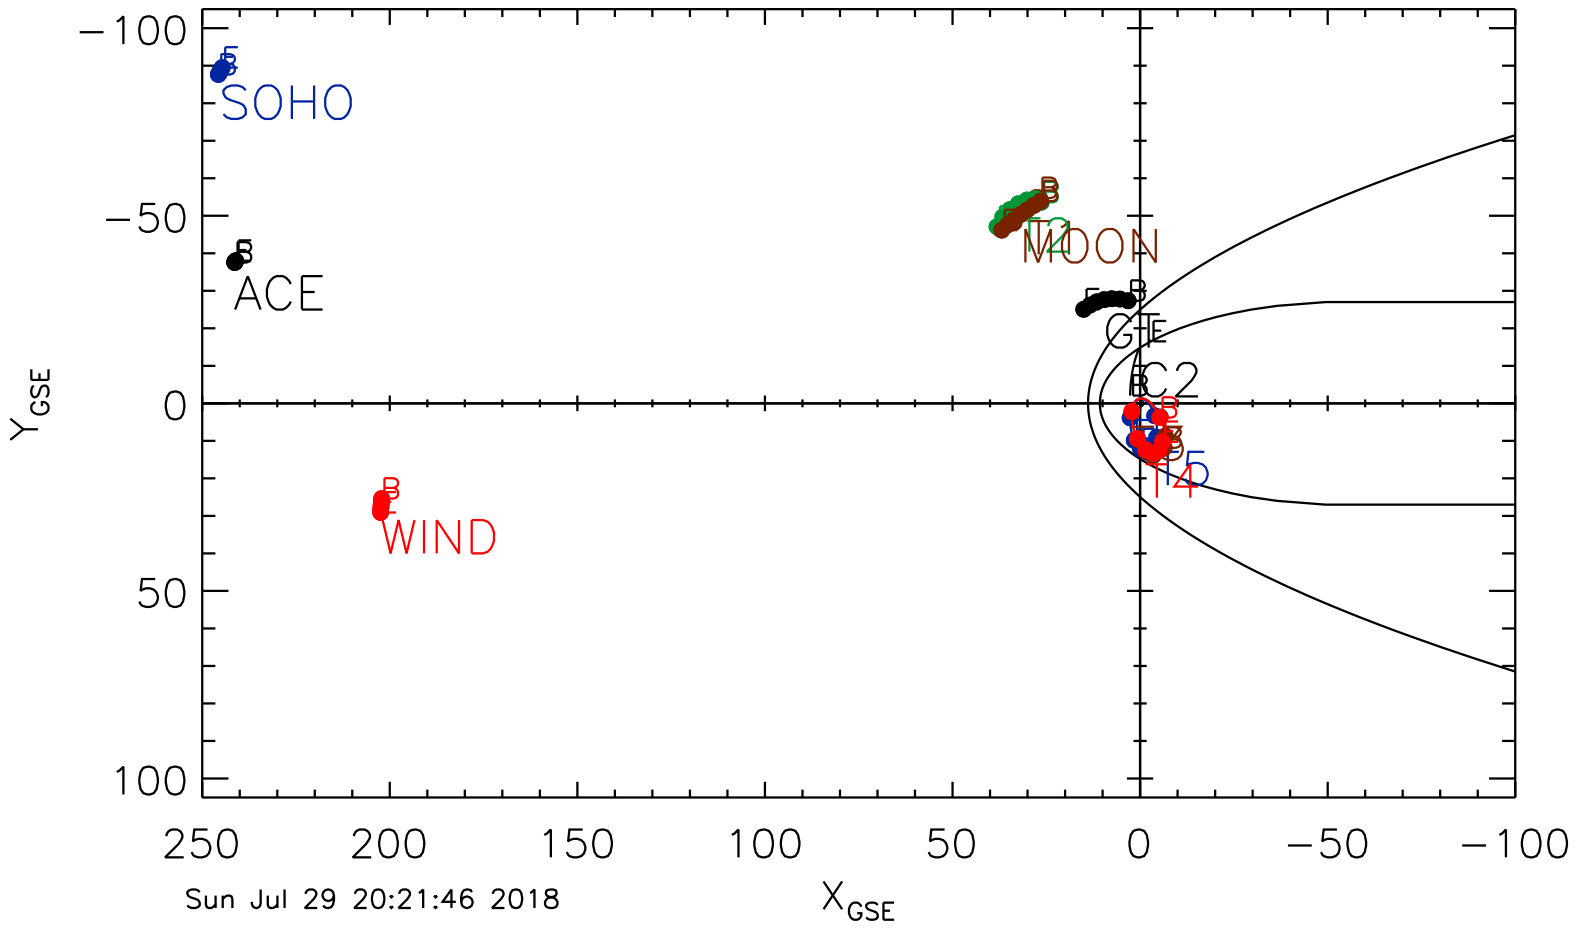

18 160 (06/09) 00:00 UT to 18 161 (06/10) 00:00 UT

Sun Jul 29 20:21:46 2018