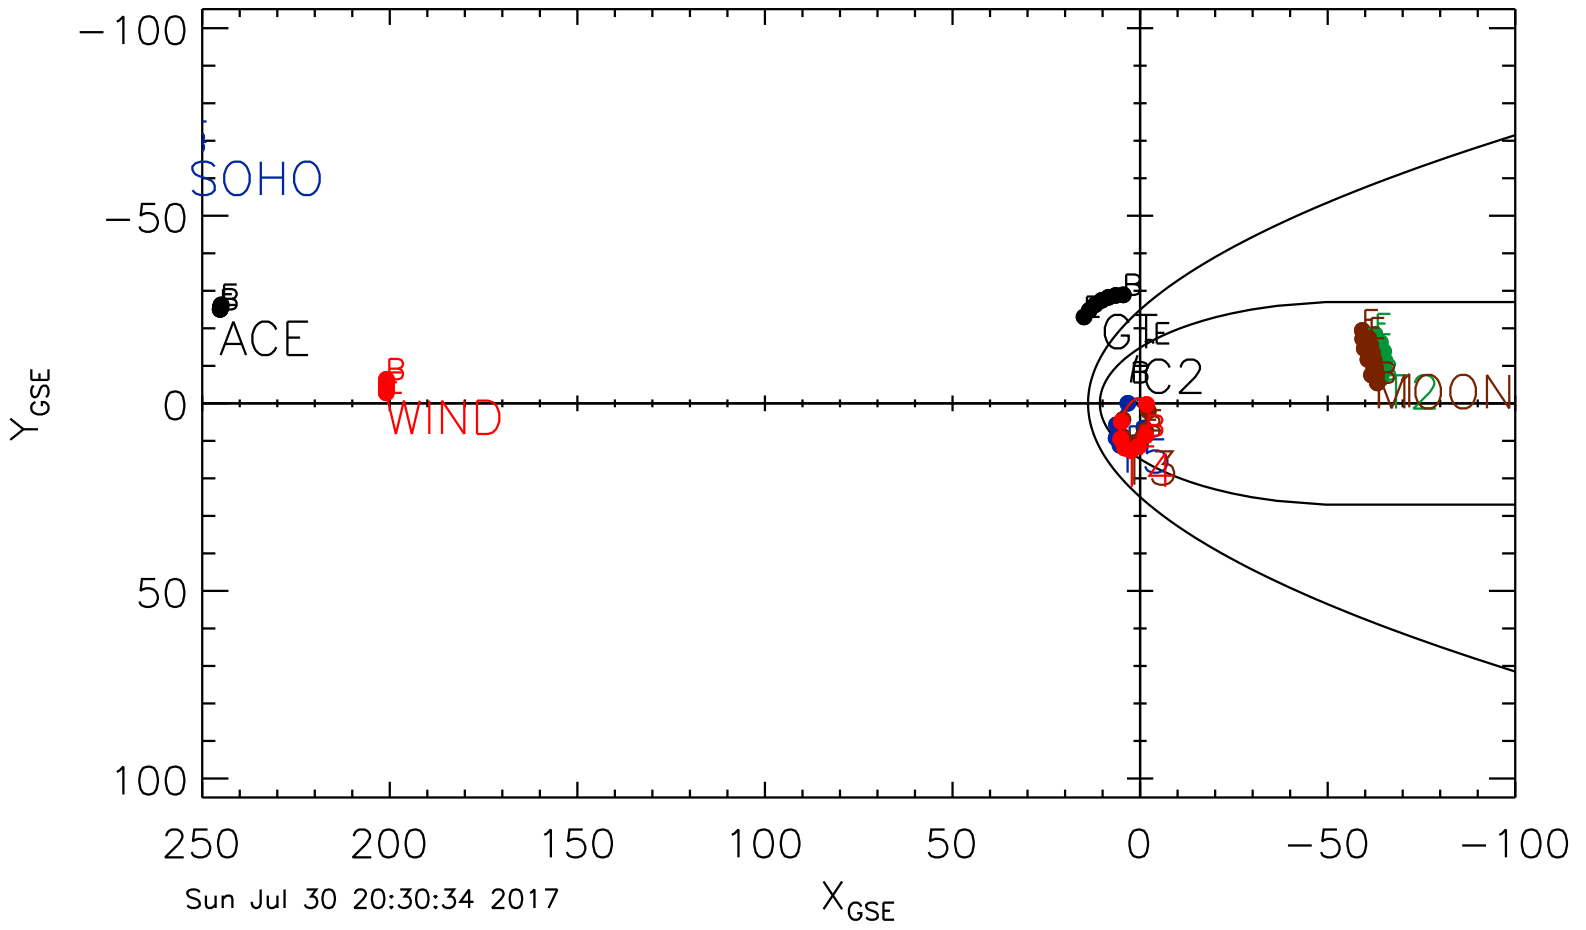

17 161 (06/10) 00:00 UT to 17 162 (06/11) 00:00 UT

Sun Jul 30 20:30:34 2017