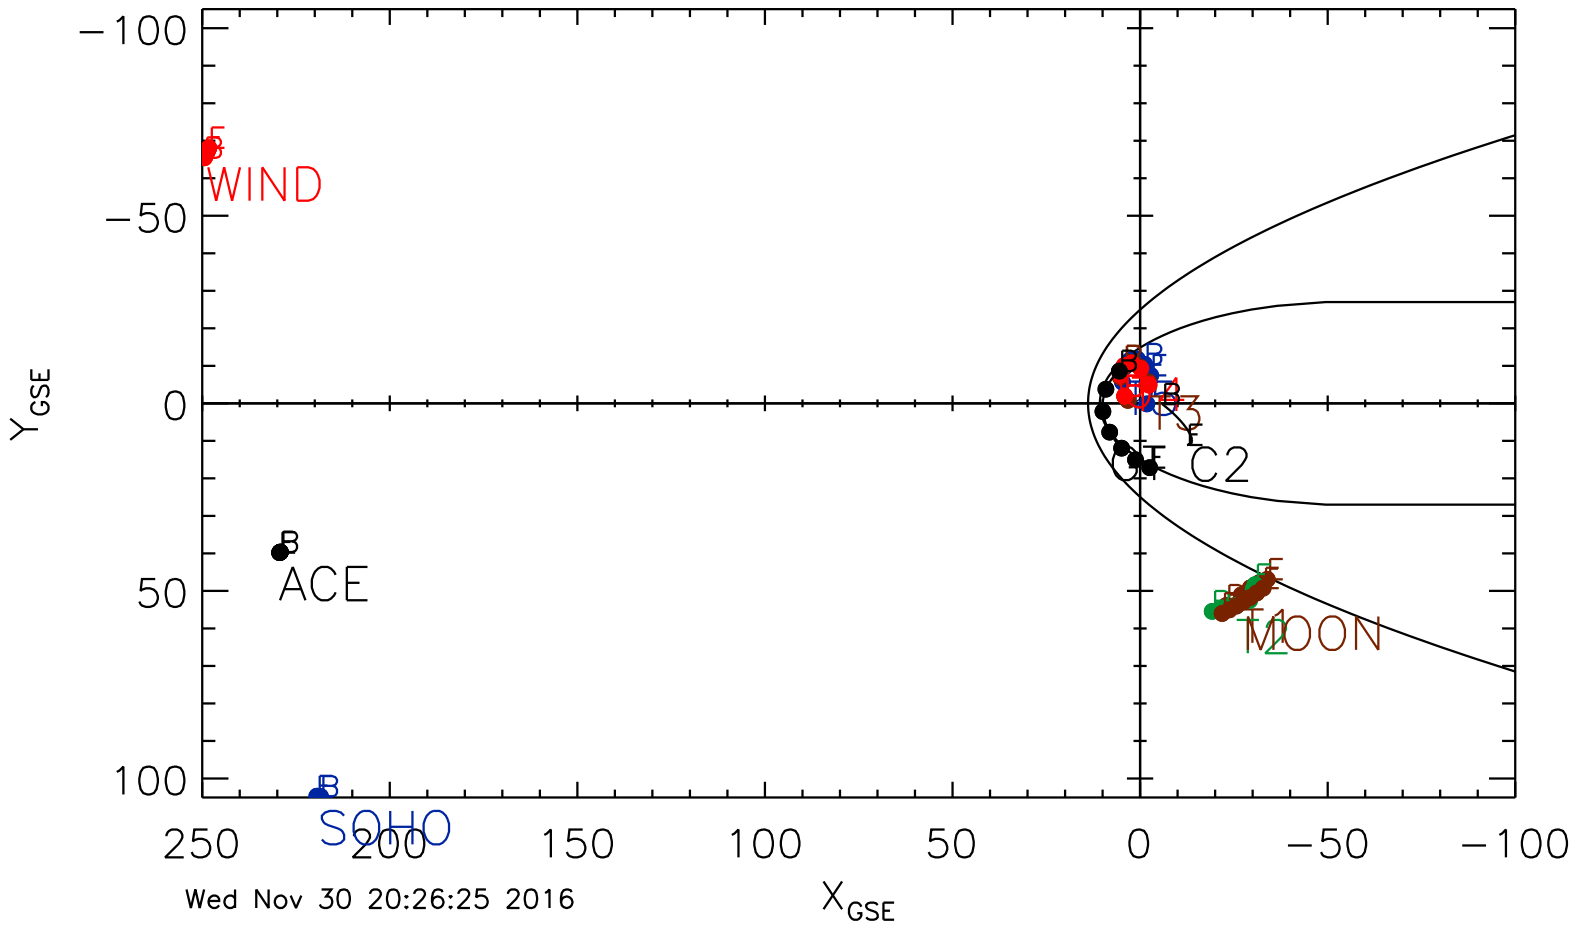

16 285 (10/11) 00:00 UT to 16 286 (10/12) 00:00 UT

Wed Nov 30 20:26:25 2016