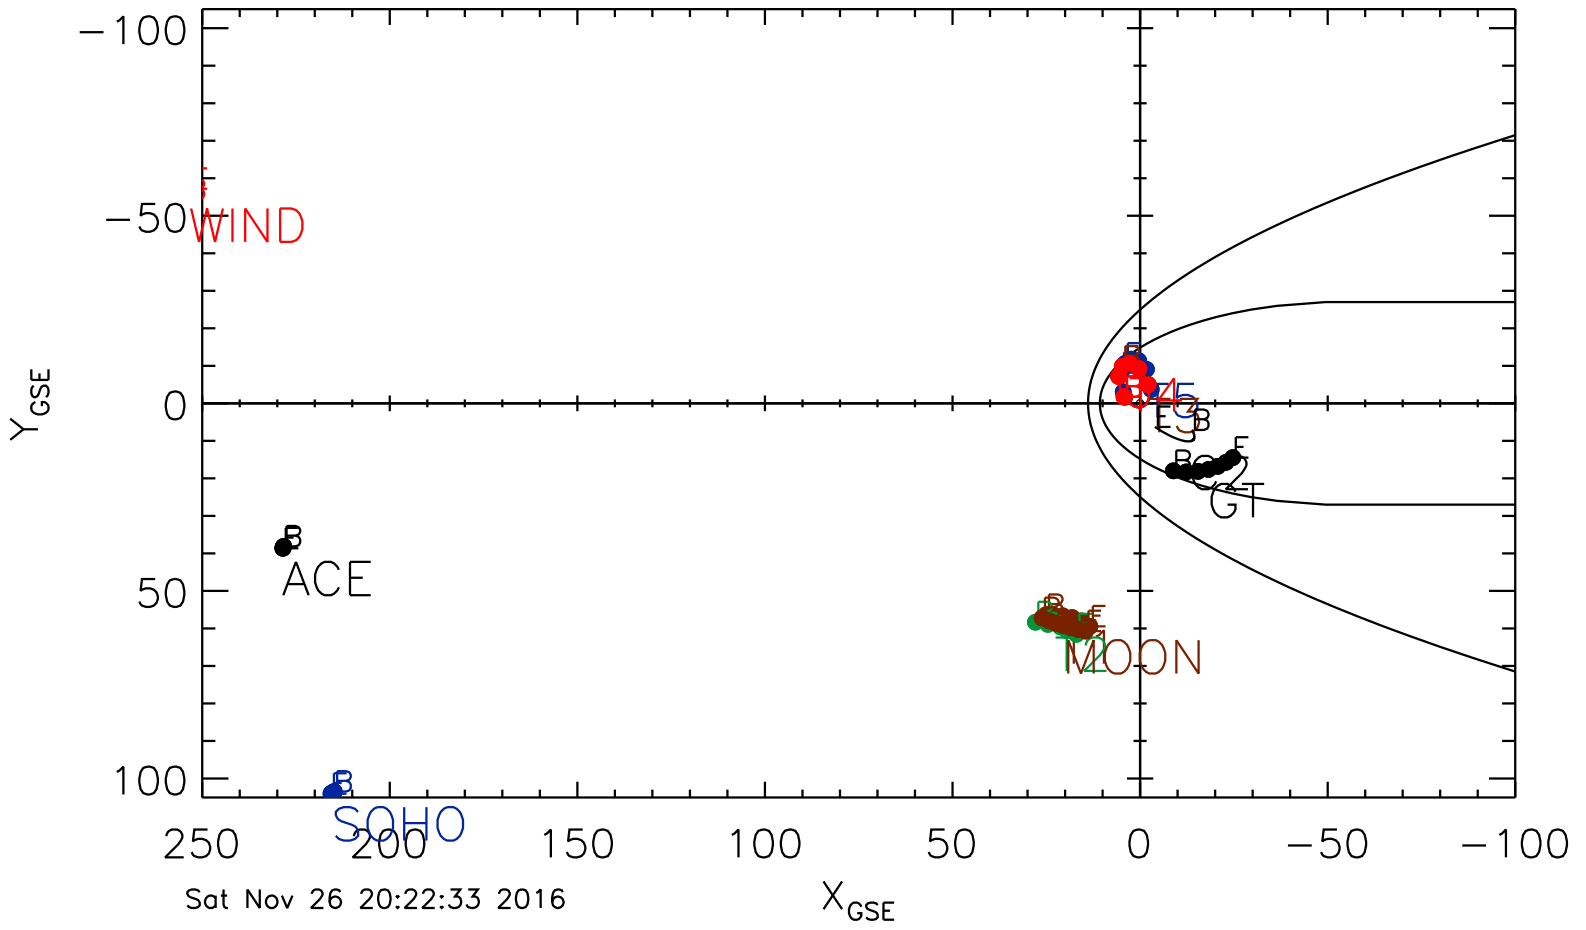

16 281 (10/07) 00:00 UT to 16 282 (10/08) 00:00 UT

Sat Nov 26 20:22:33 2016