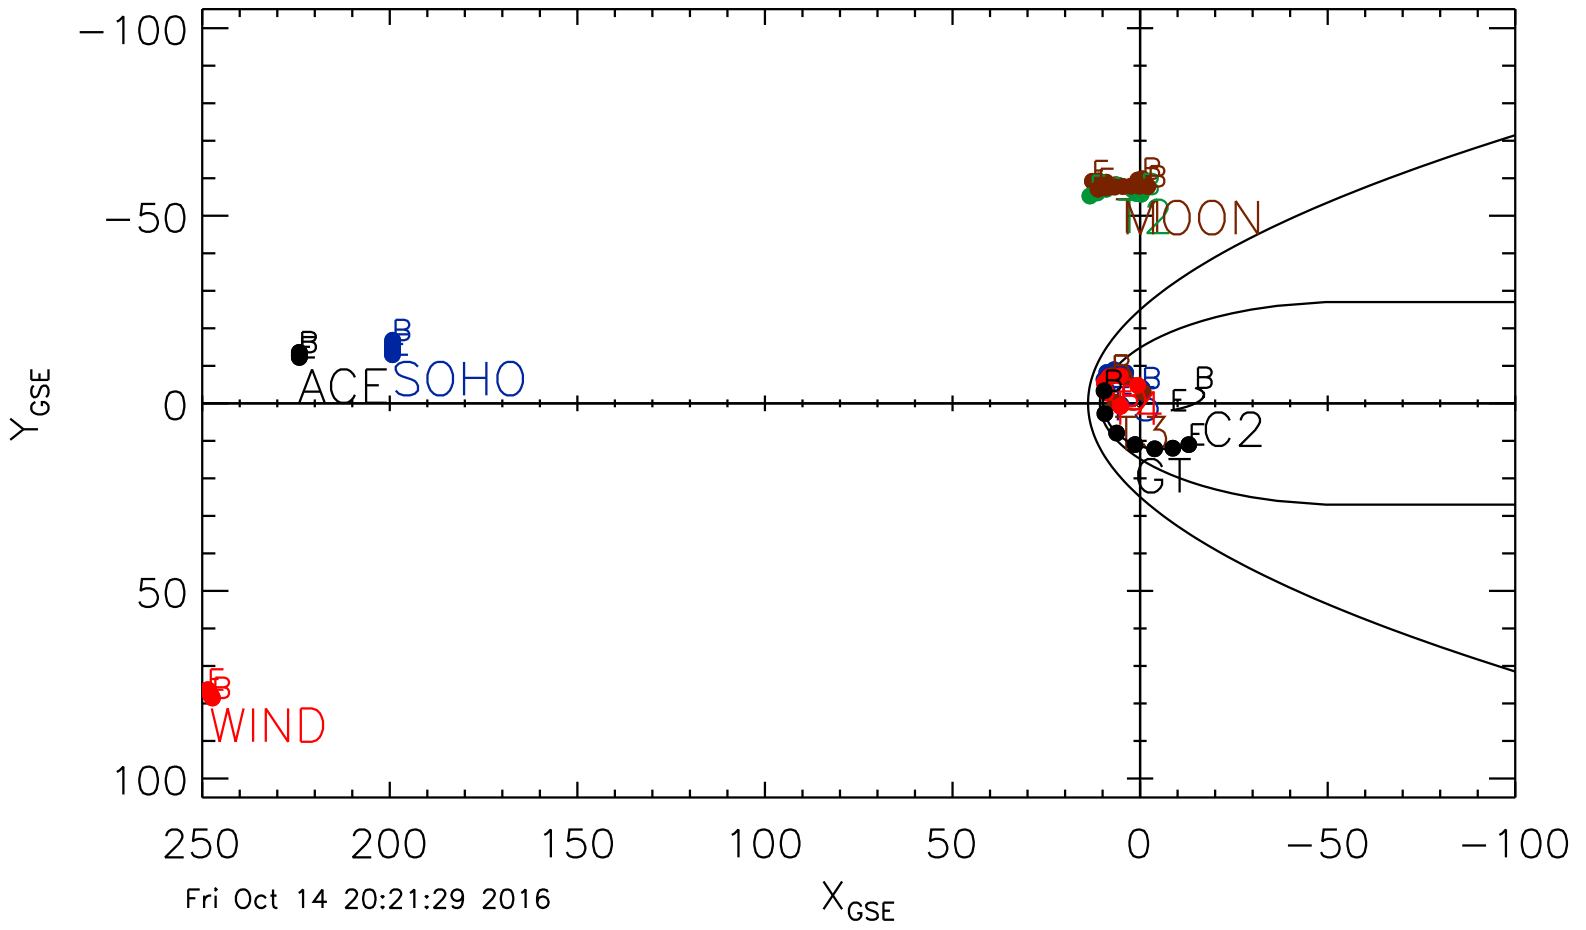

16 238 (08/25) 00:00 UT to 16 239 (08/26) 00:00 UT

Fri Oct 14 20:21:29 2016