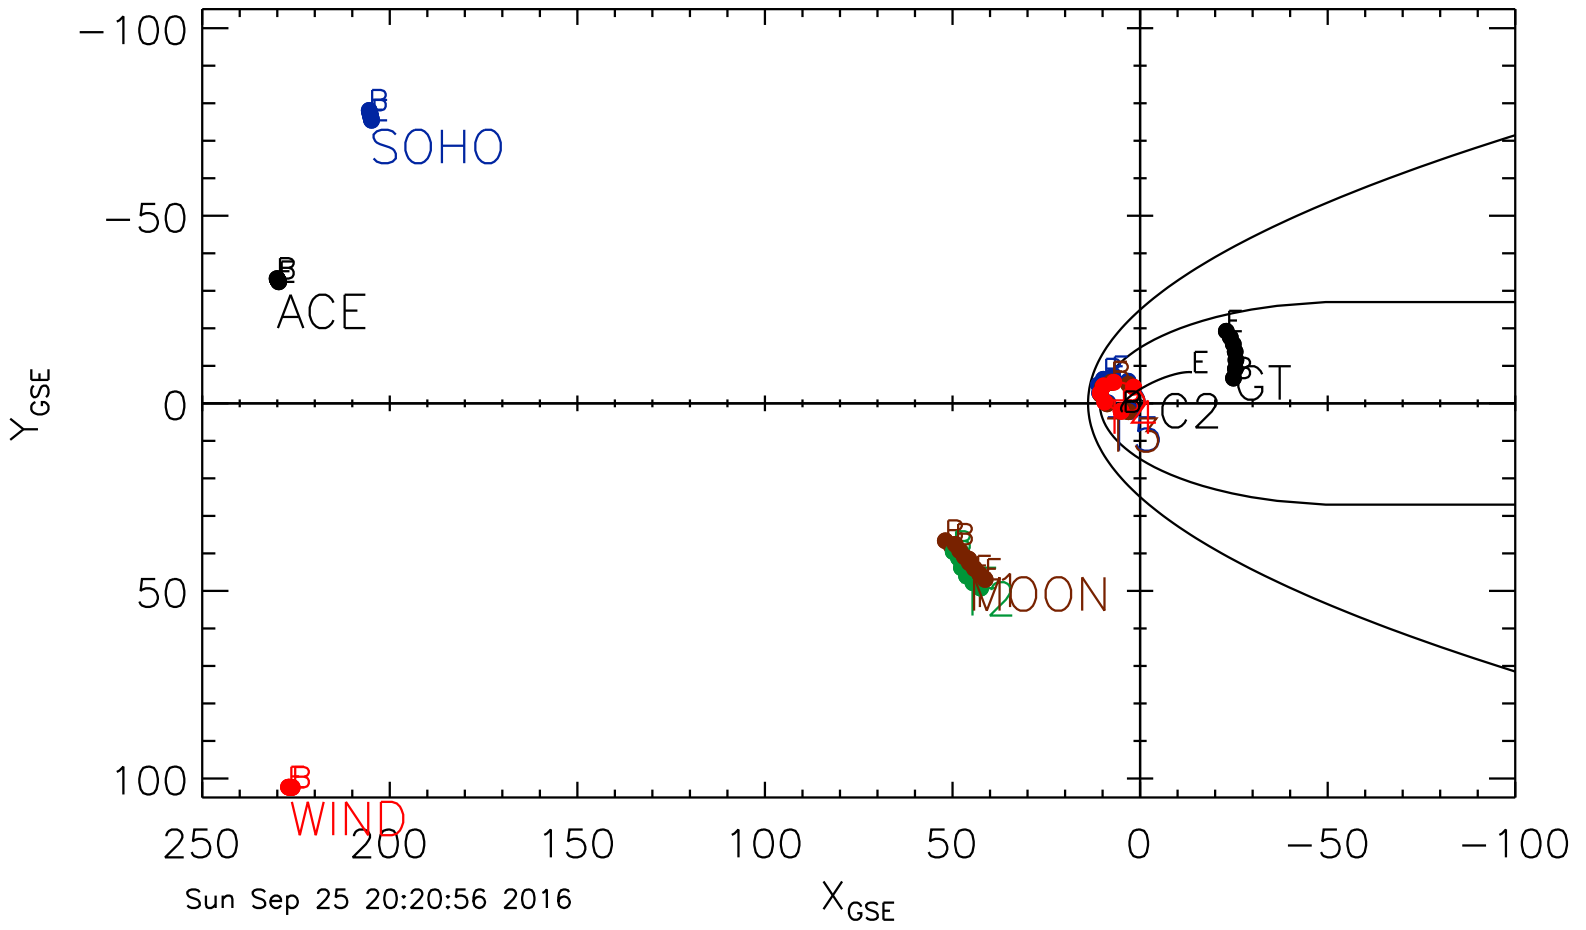

16 219 (08/06) 00:00 UT to 16 220 (08/07) 00:00 UT

Sun Sep 25 20:20:56 2016