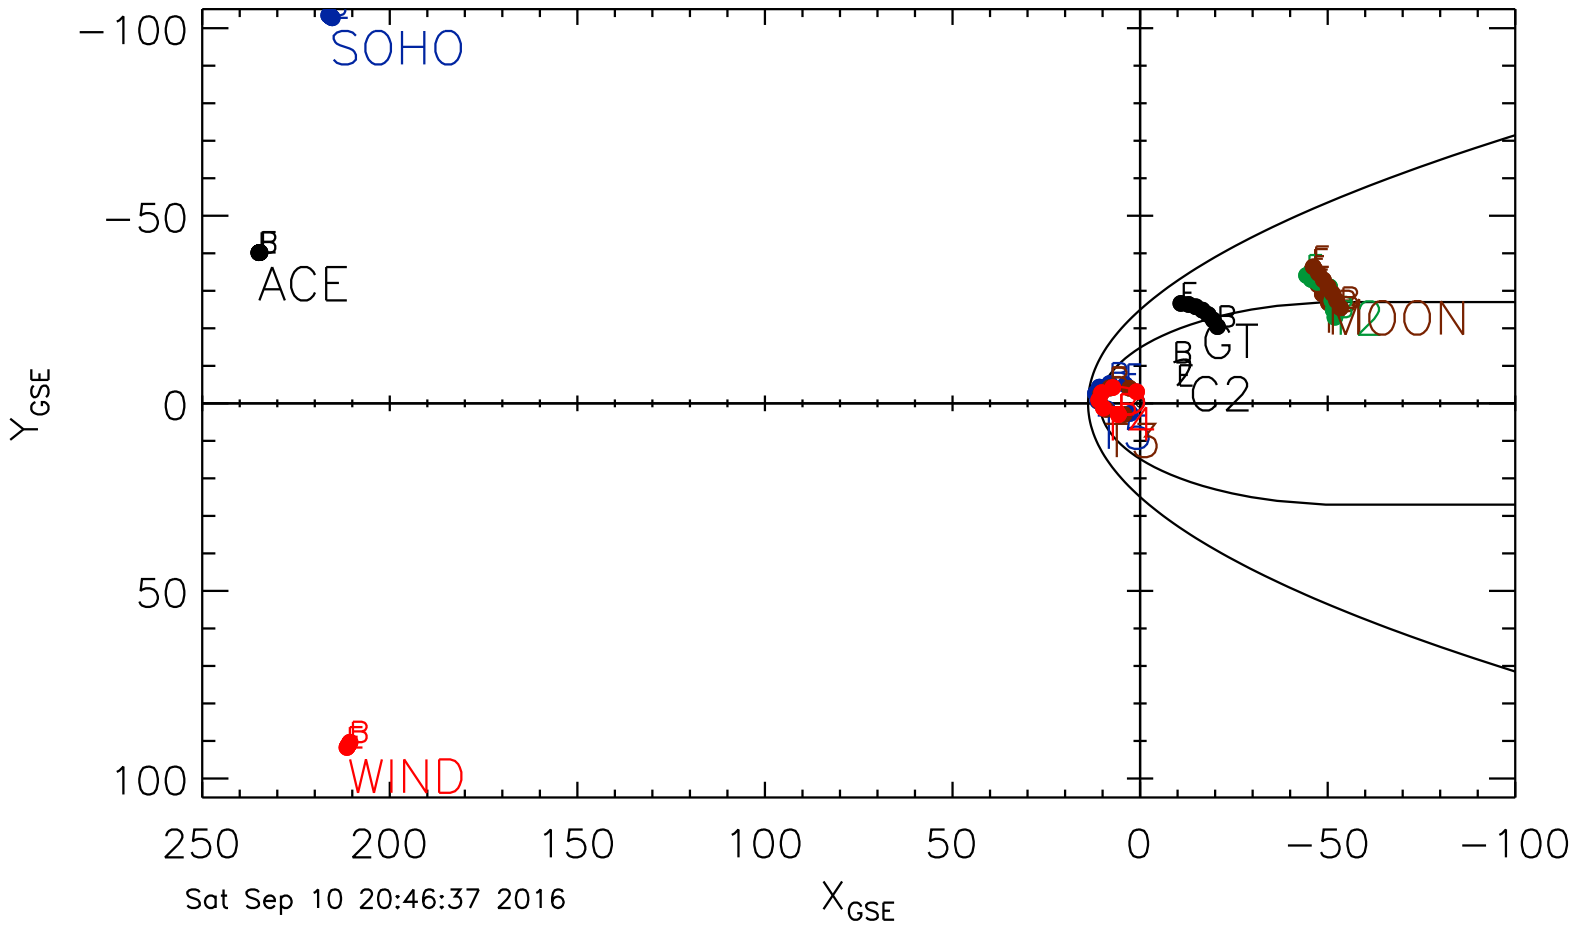

16 204 (07/22) 00:00 UT to 16 205 (07/23) 00:00 UT

Sat Sep 10 20:46:37 2016