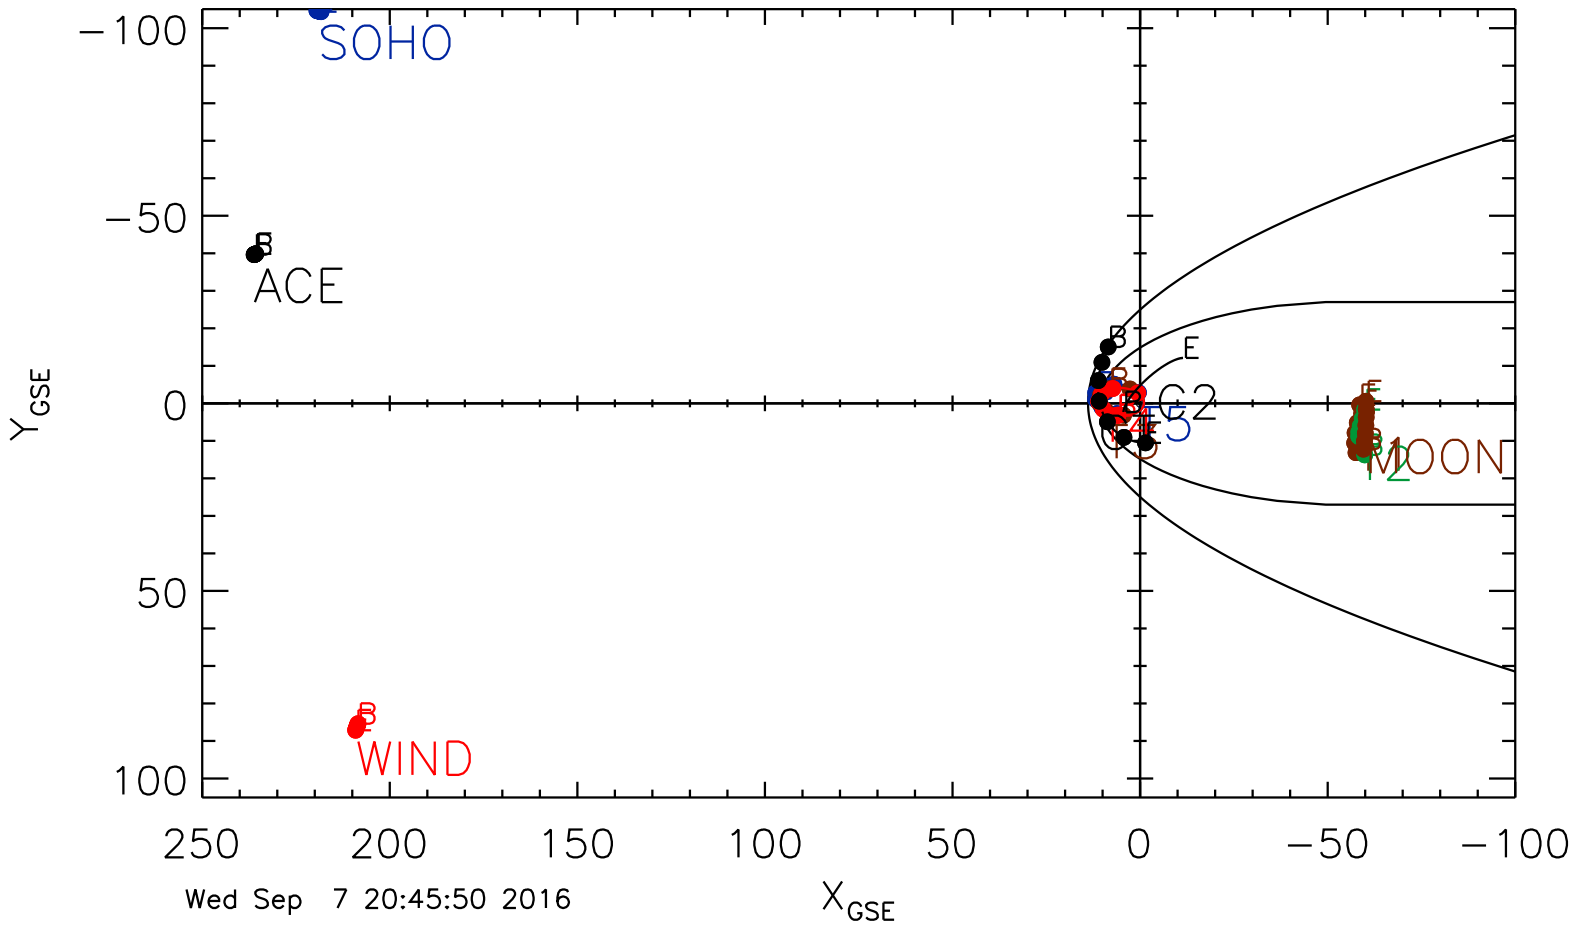

16 201 (07/19) 00:00 UT to 16 202 (07/20) 00:00 UT

Wed Sep 7 20:45:50 2016