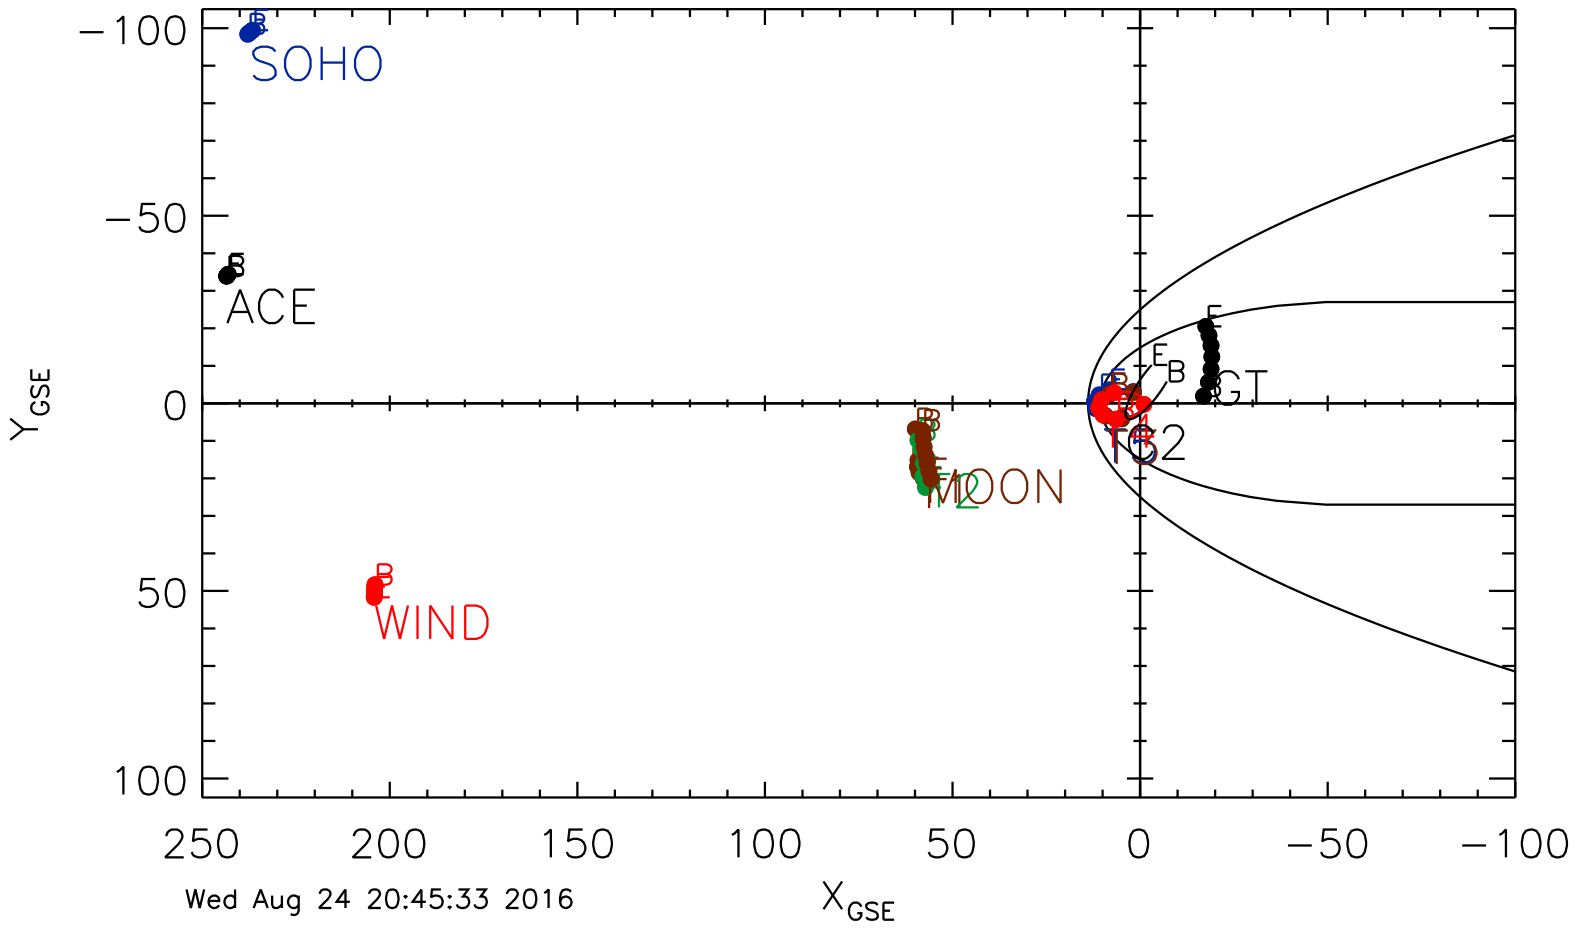

16 187 (07/05) 00:00 UT to 16 188 (07/06) 00:00 UT

Wed Aug 24 20:45:33 2016