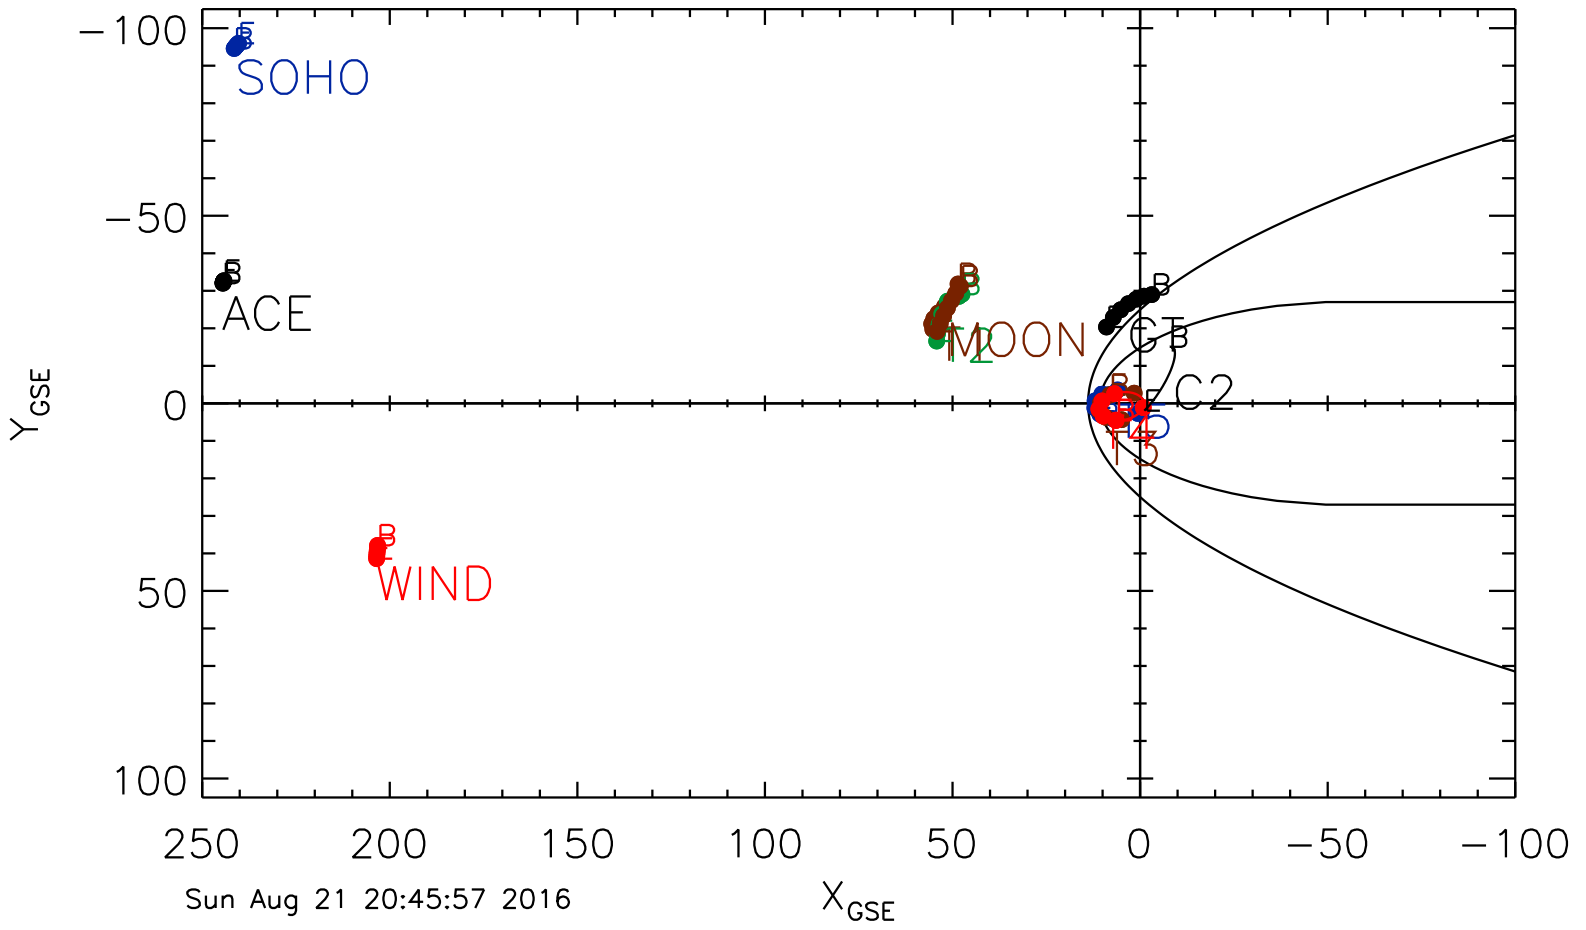

16 184 (07/02) 00:00 UT to 16 185 (07/03) 00:00 UT

Sun Aug 21 20:45:57 2016