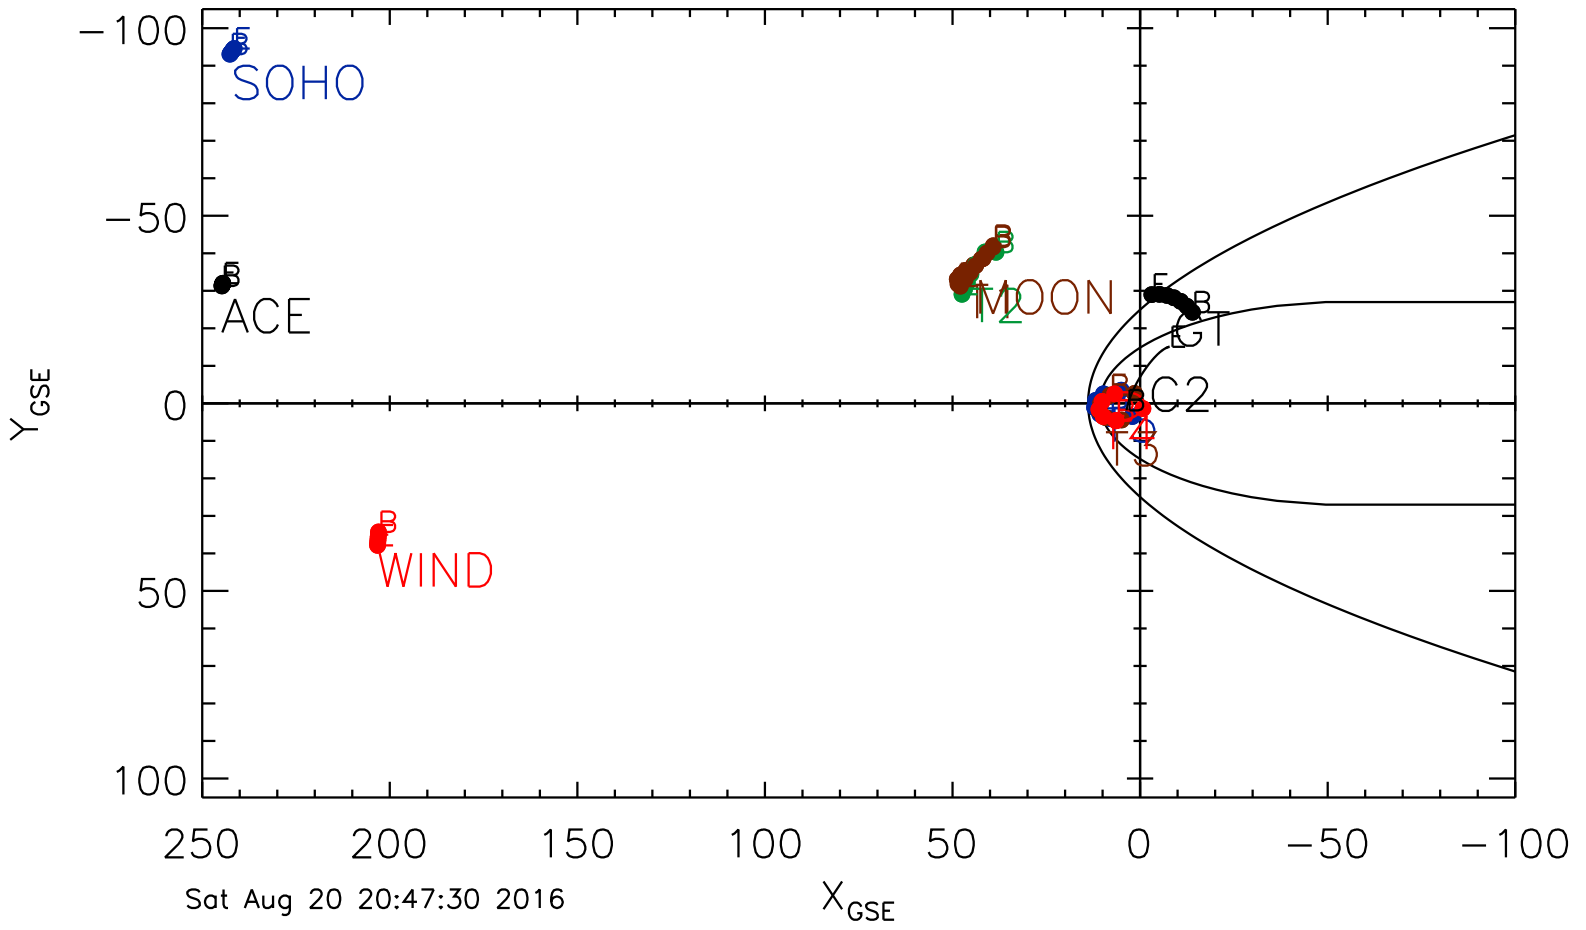

16 183 (07/01) 00:00 UT to 16 184 (07/02) 00:00 UT

Sat Aug 20 20:47:30 2016