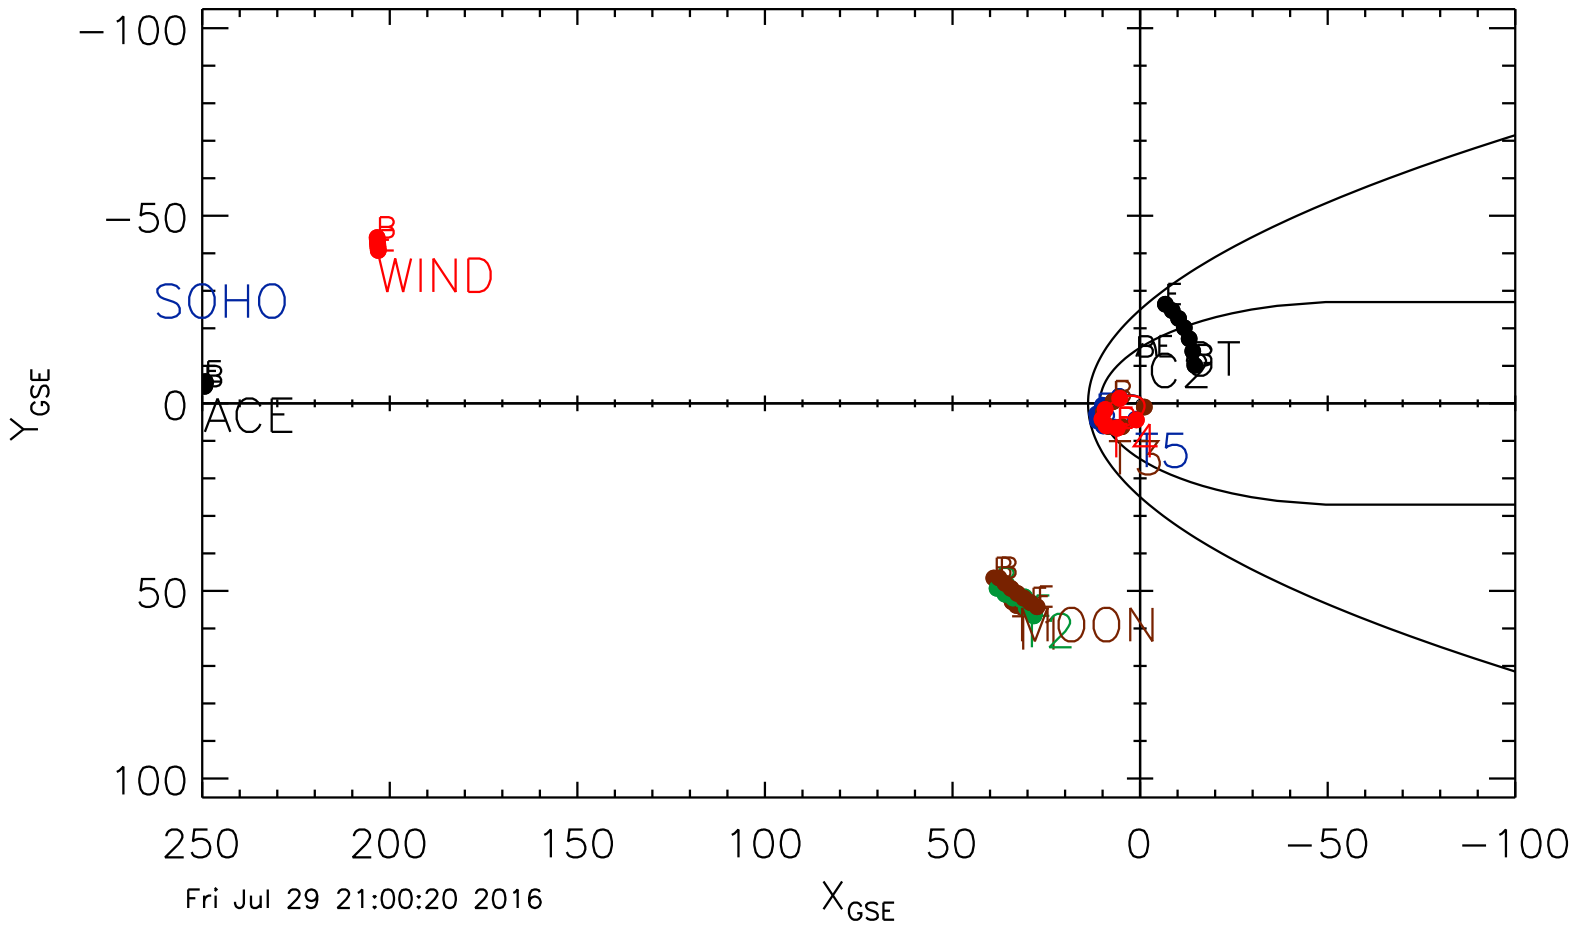

16 161 (06/09) 00:00 UT to 16 162 (06/10) 00:00 UT

Fri Jul 29 21:00:20 2016