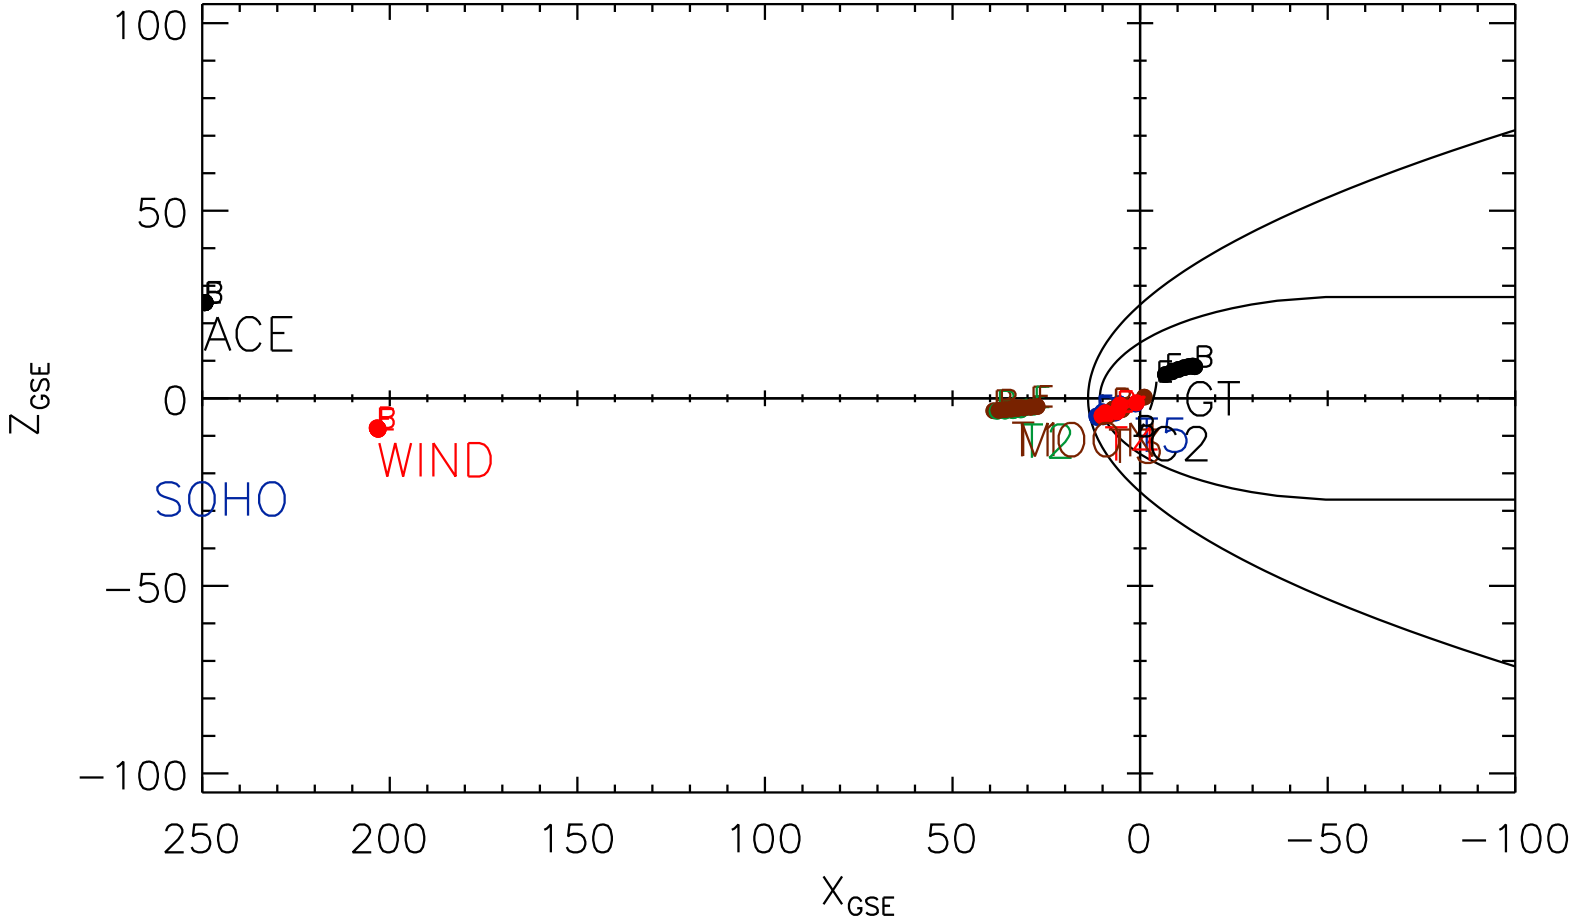

16 161 (06/09) 00:00 UT to 16 162 (06/10) 00:00 UT

Fri Jul 29 21:00:20 2016