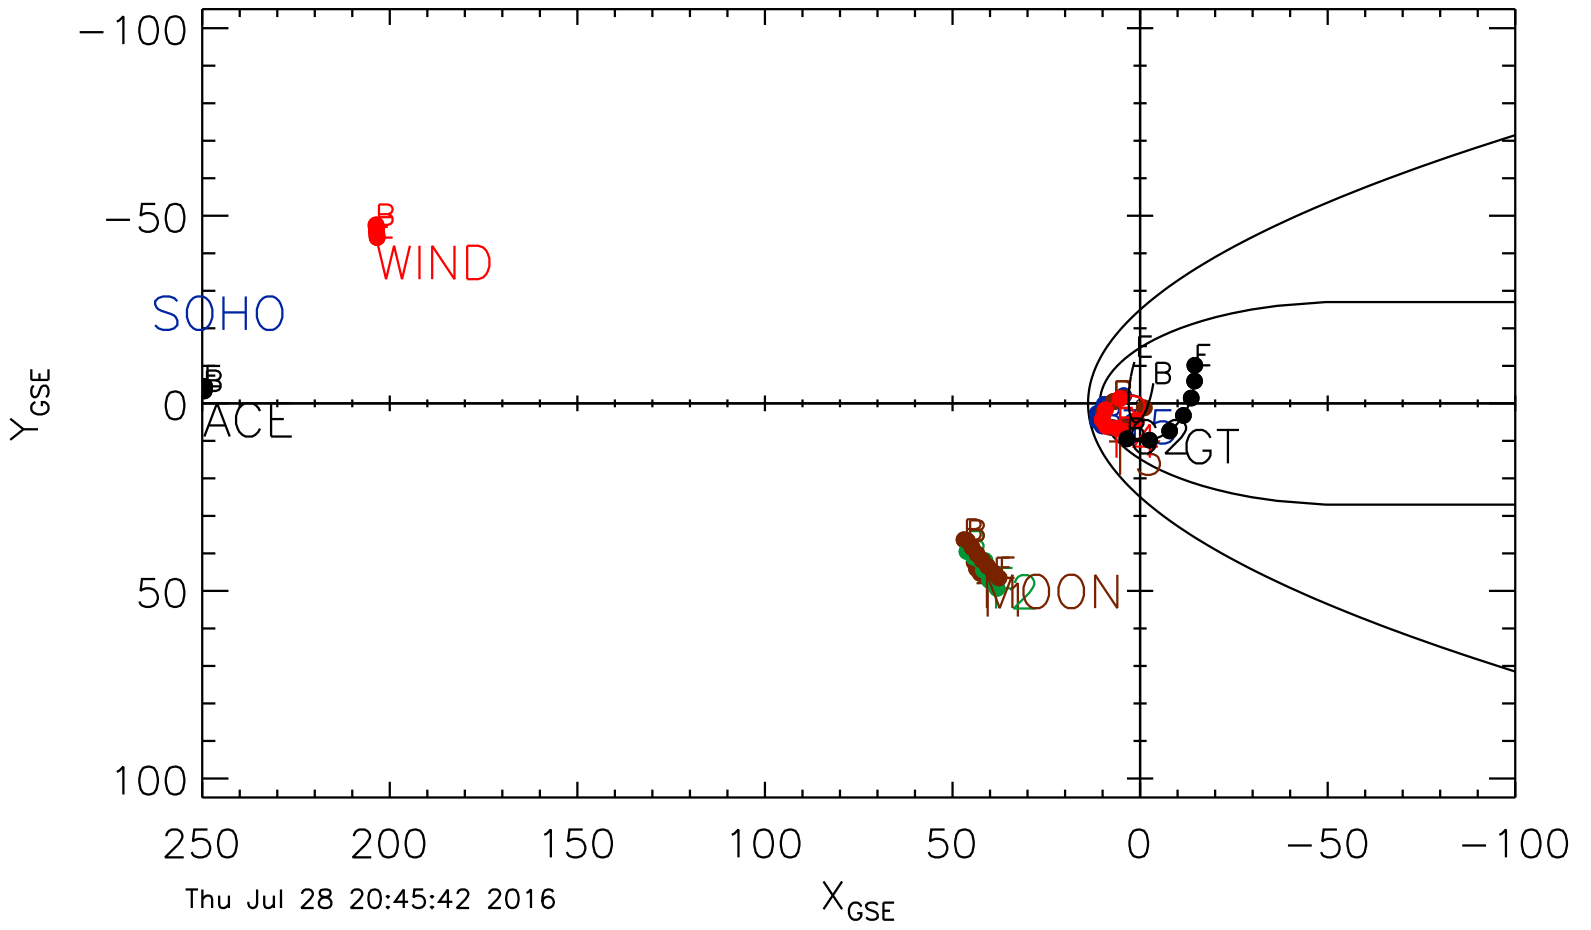

16 160 (06/08) 00:00 UT to 16 161 (06/09) 00:00 UT

Thu Jul 28 20:45:42 2016