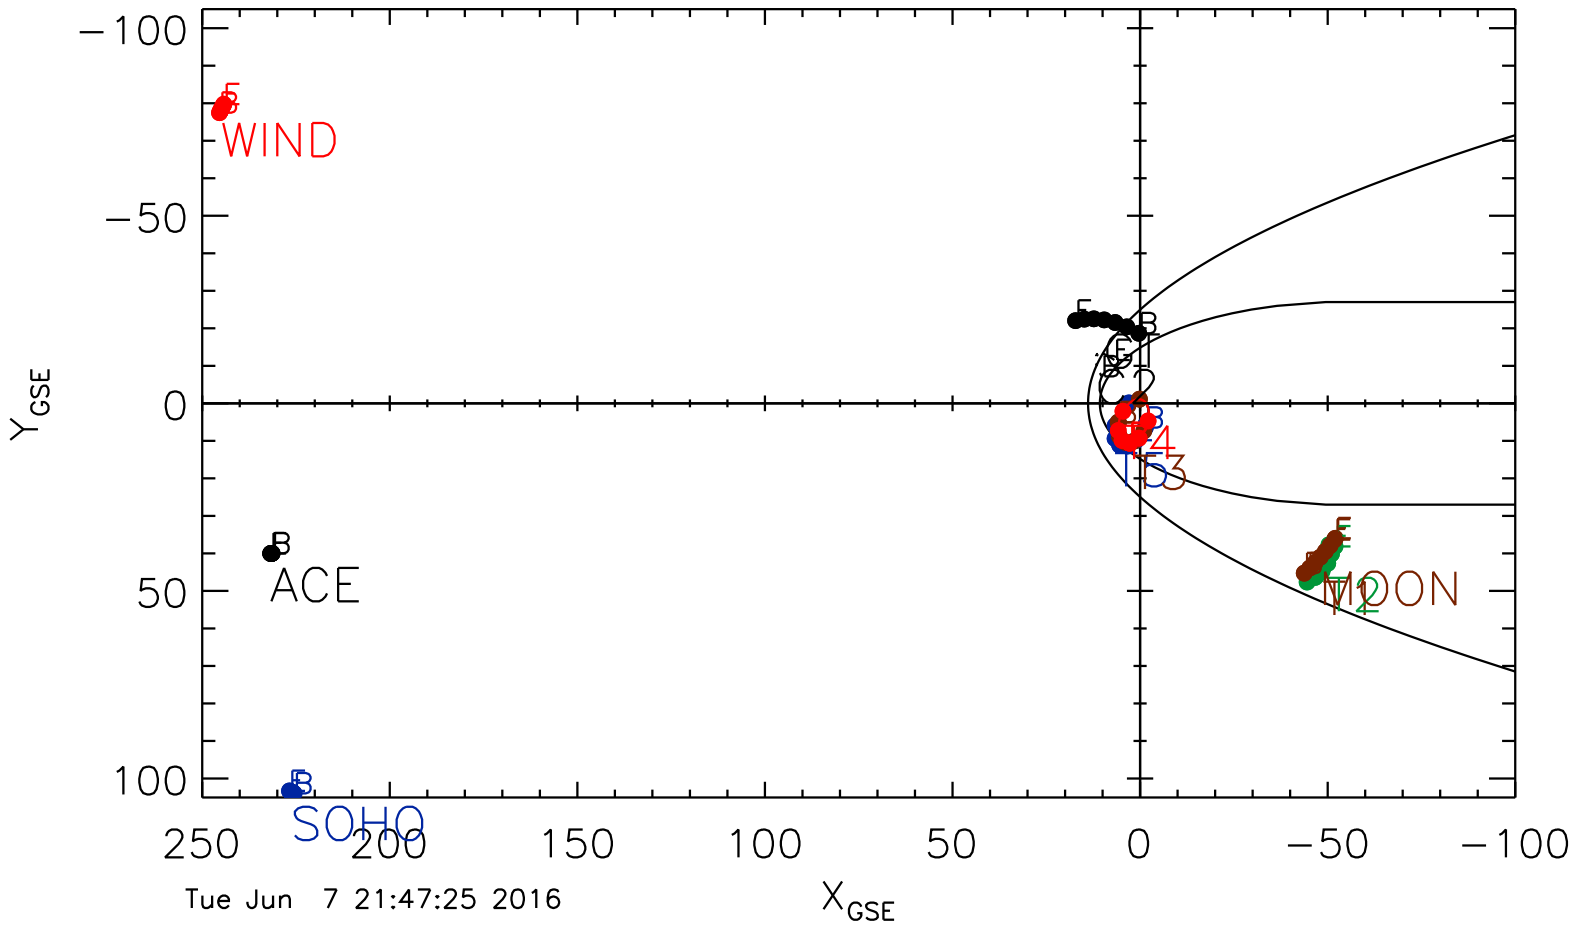

16 109 (04/18) 00:00 UT to 16 110 (04/19) 00:00 UT

Tue Jun 7 21:47:25 2016