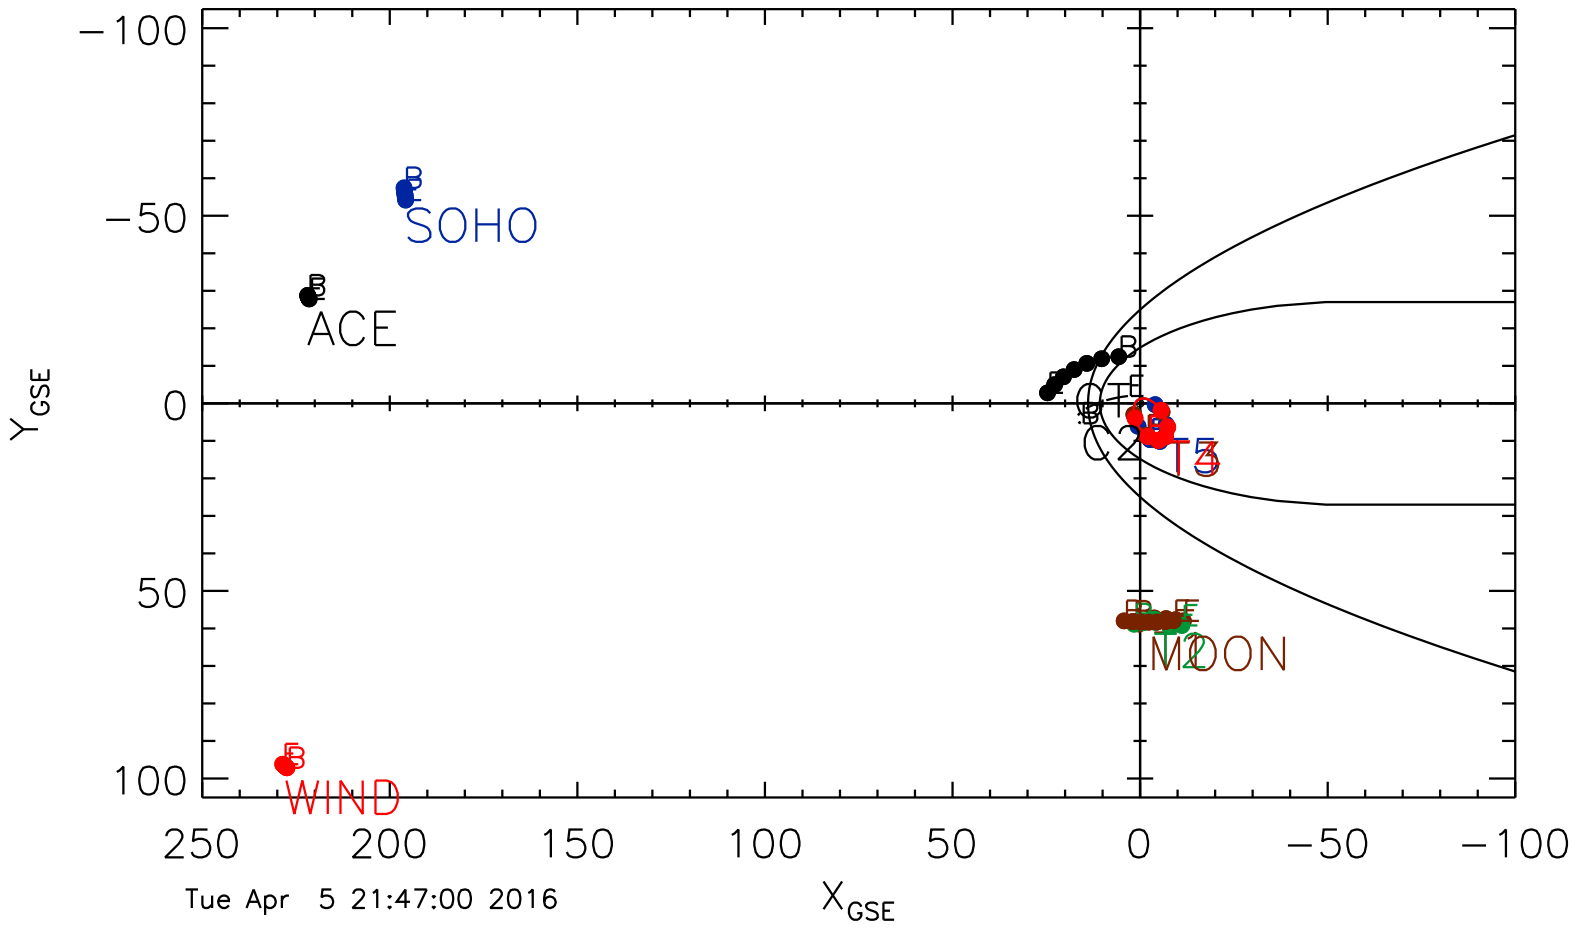

16 046 (02/15) 00:00 UT to 16 047 (02/16) 00:00 UT

Tue Apr 5 21:47:00 2016