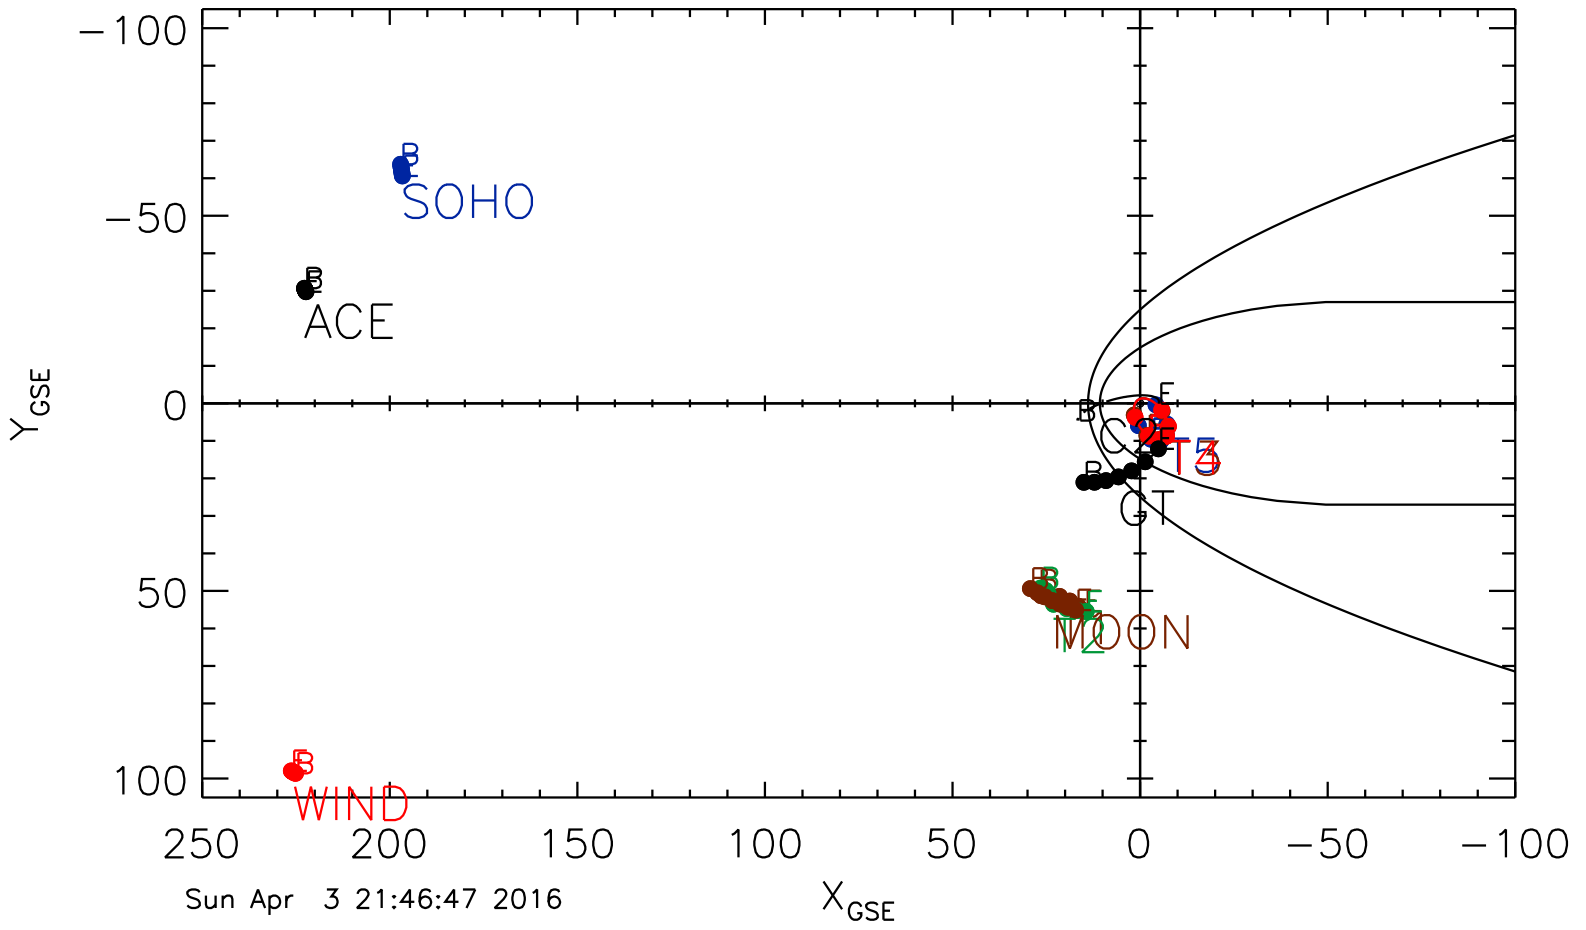

16 044 (02/13) 00:00 UT to 16 045 (02/14) 00:00 UT

Sun Apr 3 21:46:47 2016