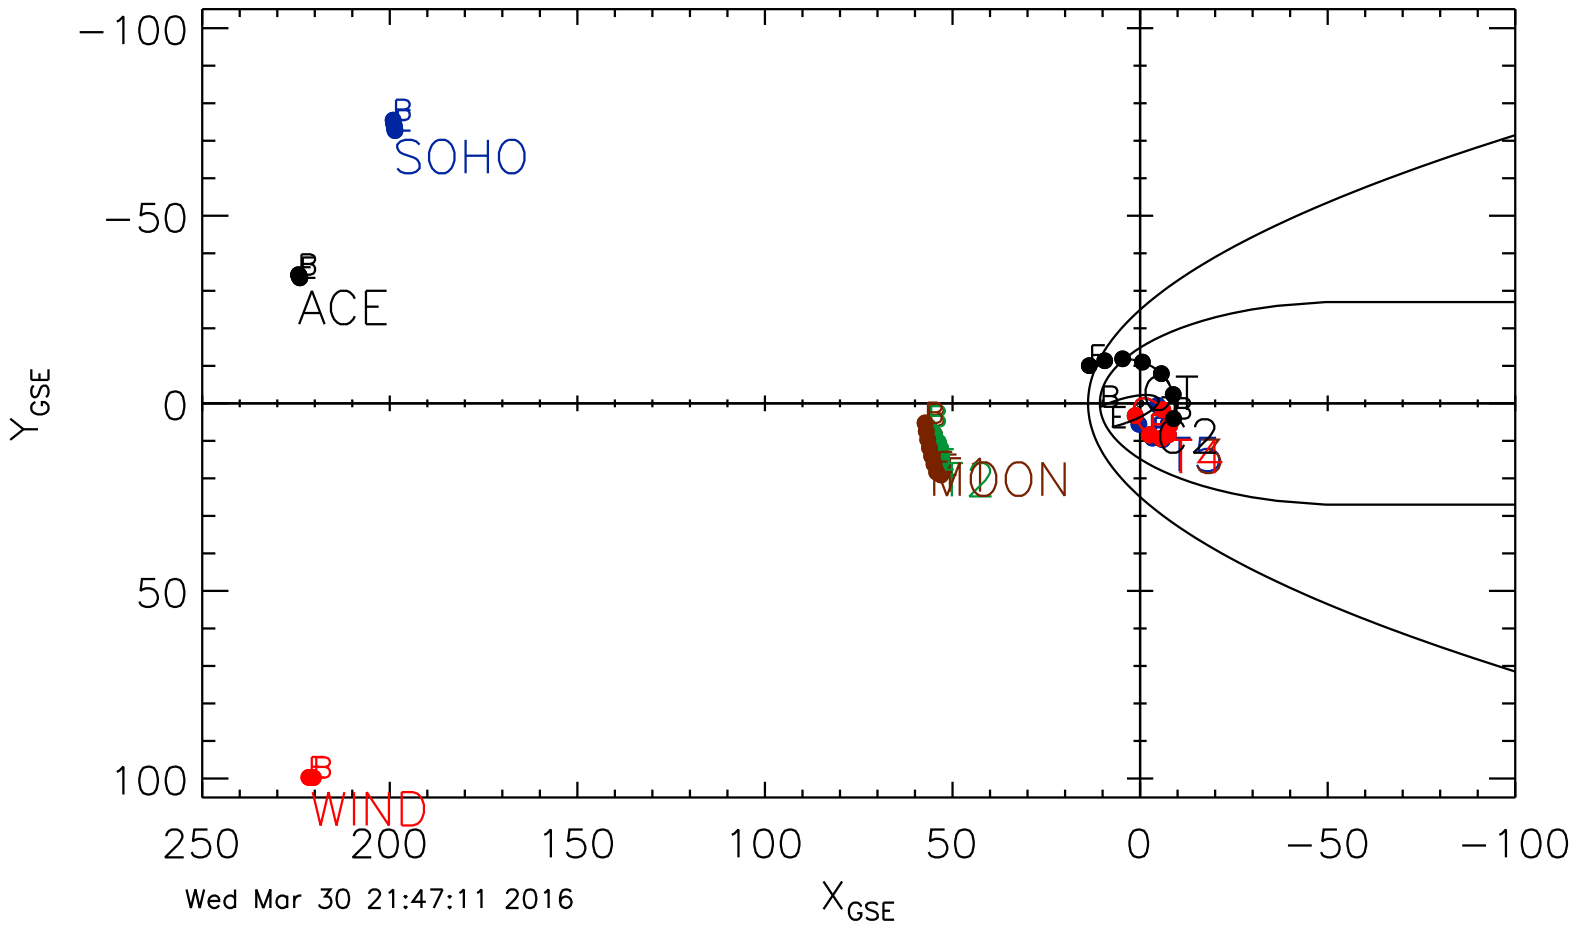

16 040 (02/09) 00:00 UT to 16 041 (02/10) 00:00 UT

Wed Mar 30 21:47:11 2016