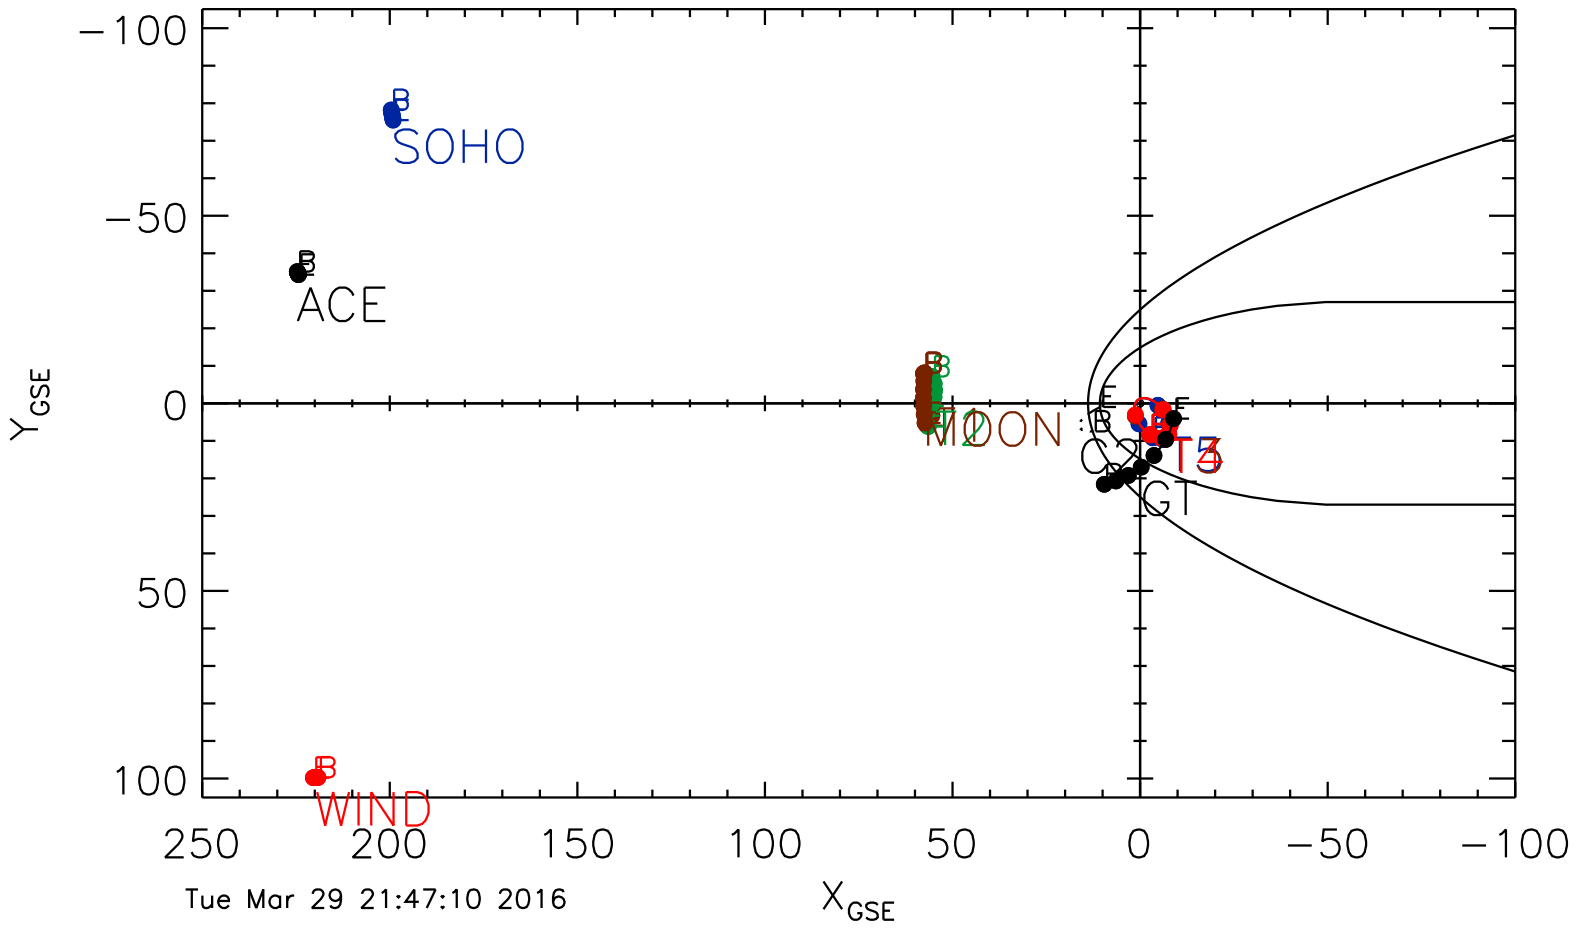

16 039 (02/08) 00:00 UT to 16 040 (02/09) 00:00 UT

Tue Mar 29 21:47:10 2016