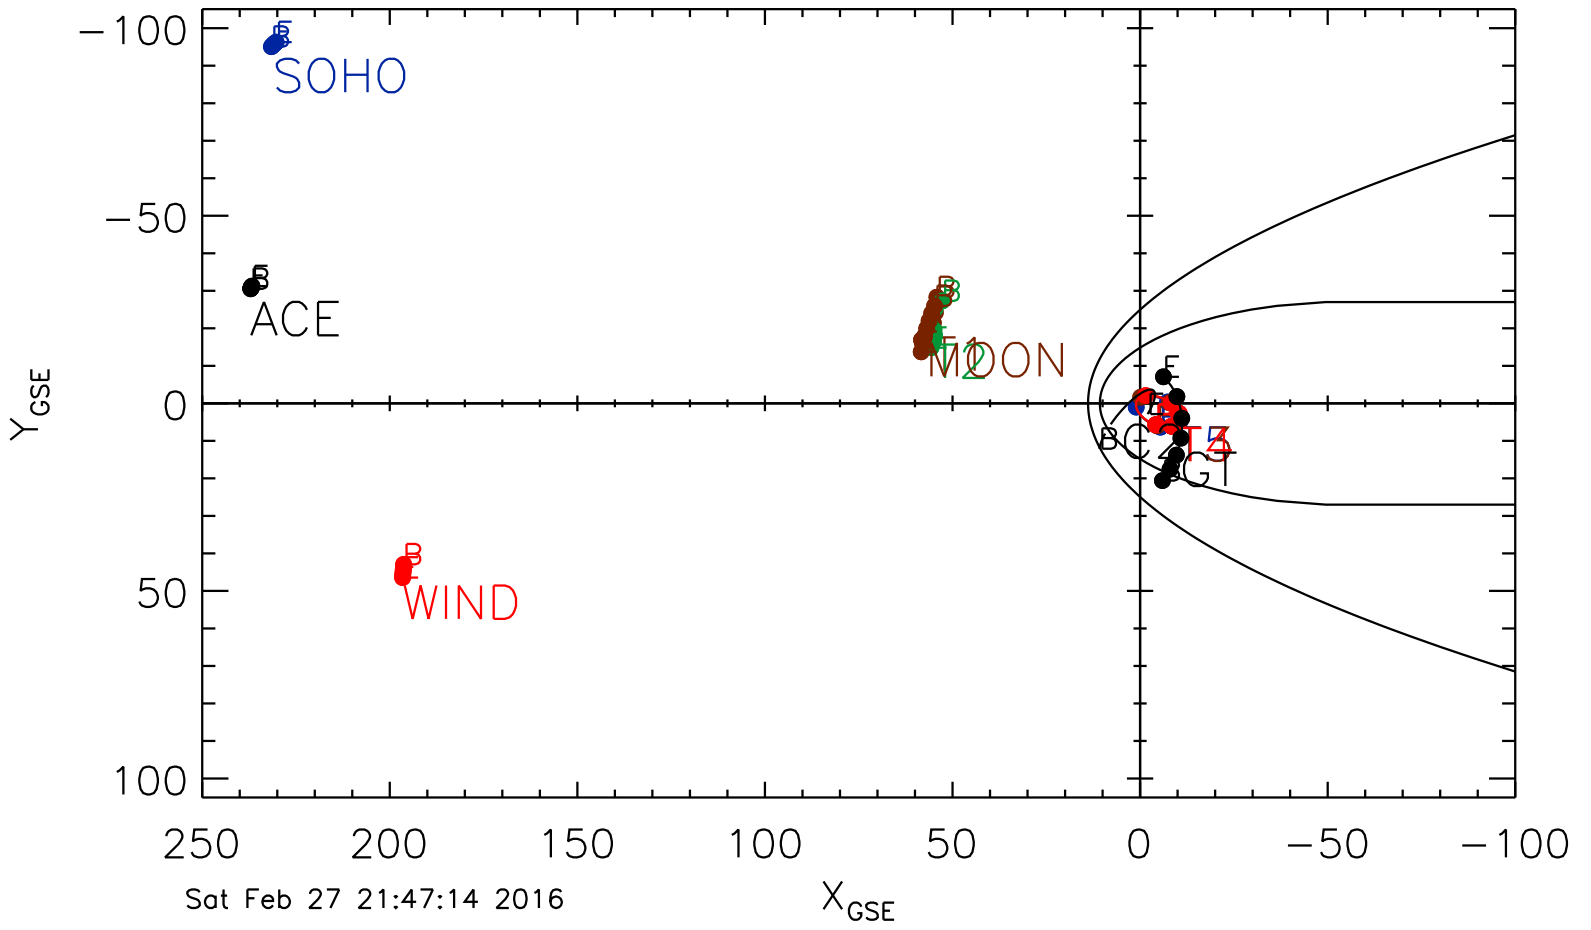

16 008 (01/08) 00:00 UT to 16 009 (01/09) 00:00 UT

Sat Feb 27 21:47:14 2016