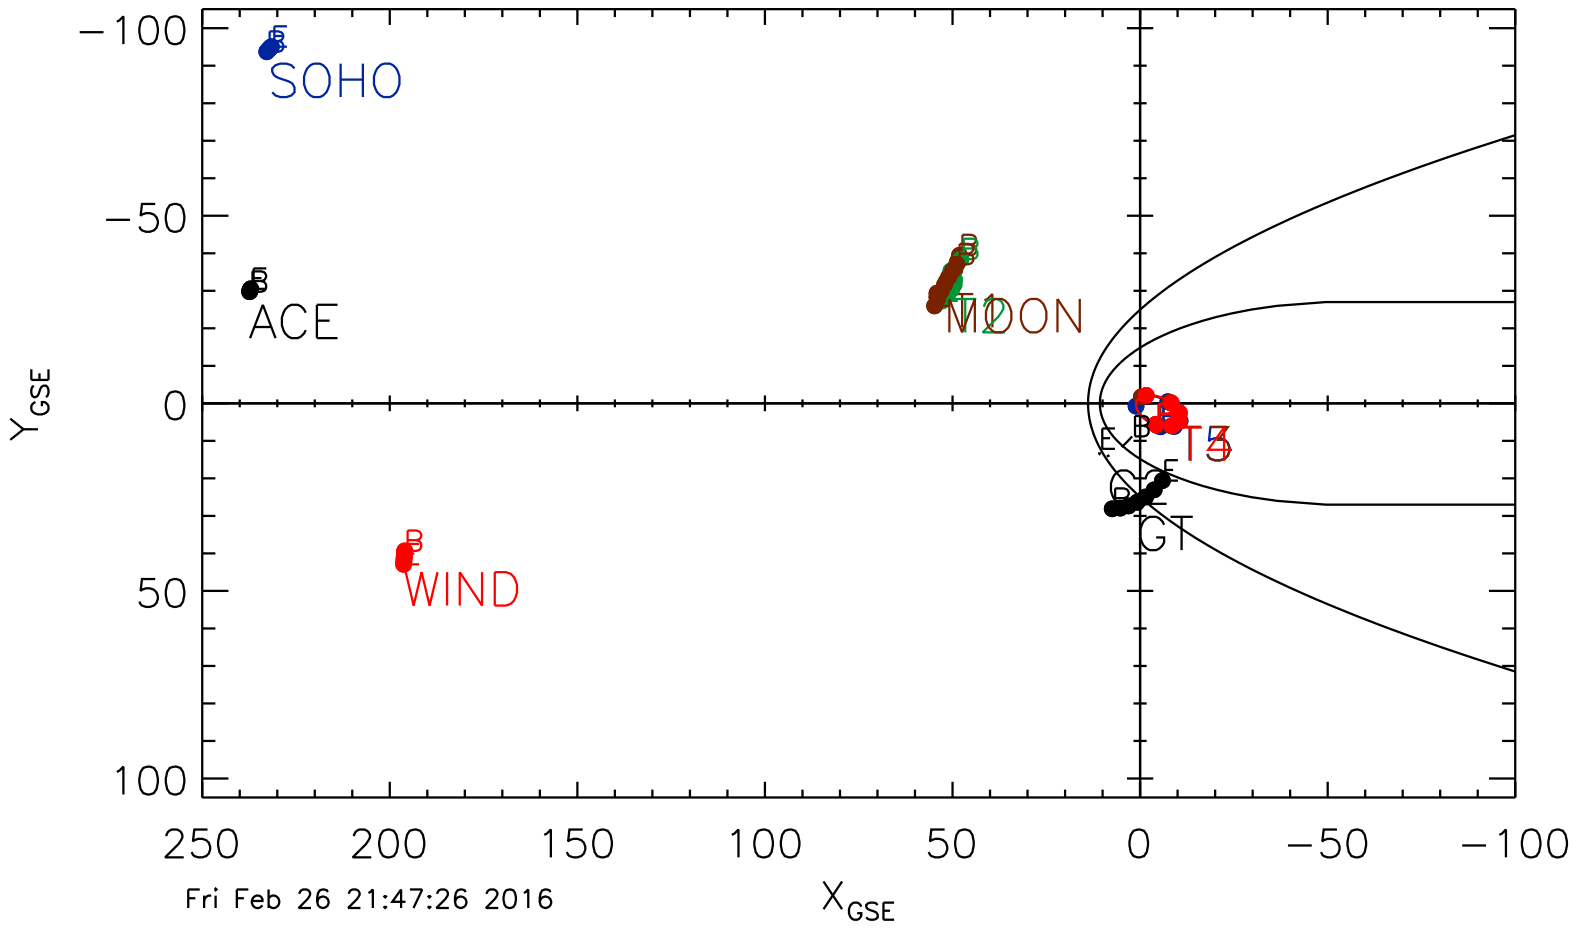

16 007 (01/07) 00:00 UT to 16 008 (01/08) 00:00 UT

Fri Feb 26 21:47:26 2016