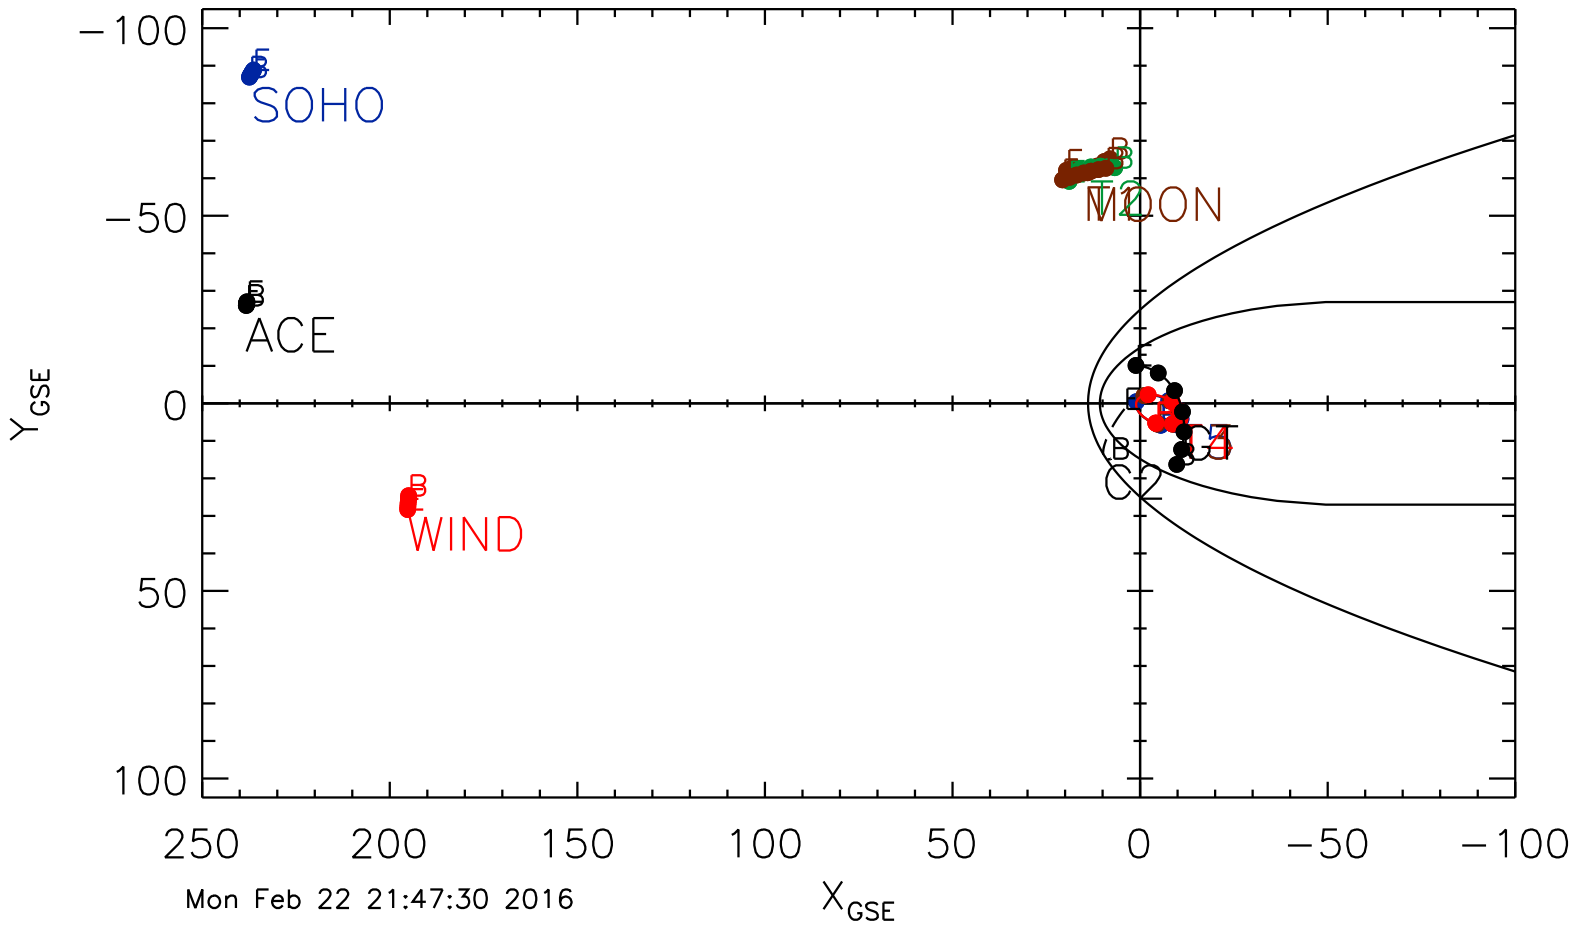

16 003 (01/03) 00:00 UT to 16 004 (01/04) 00:00 UT

Mon Feb 22 21:47:30 2016