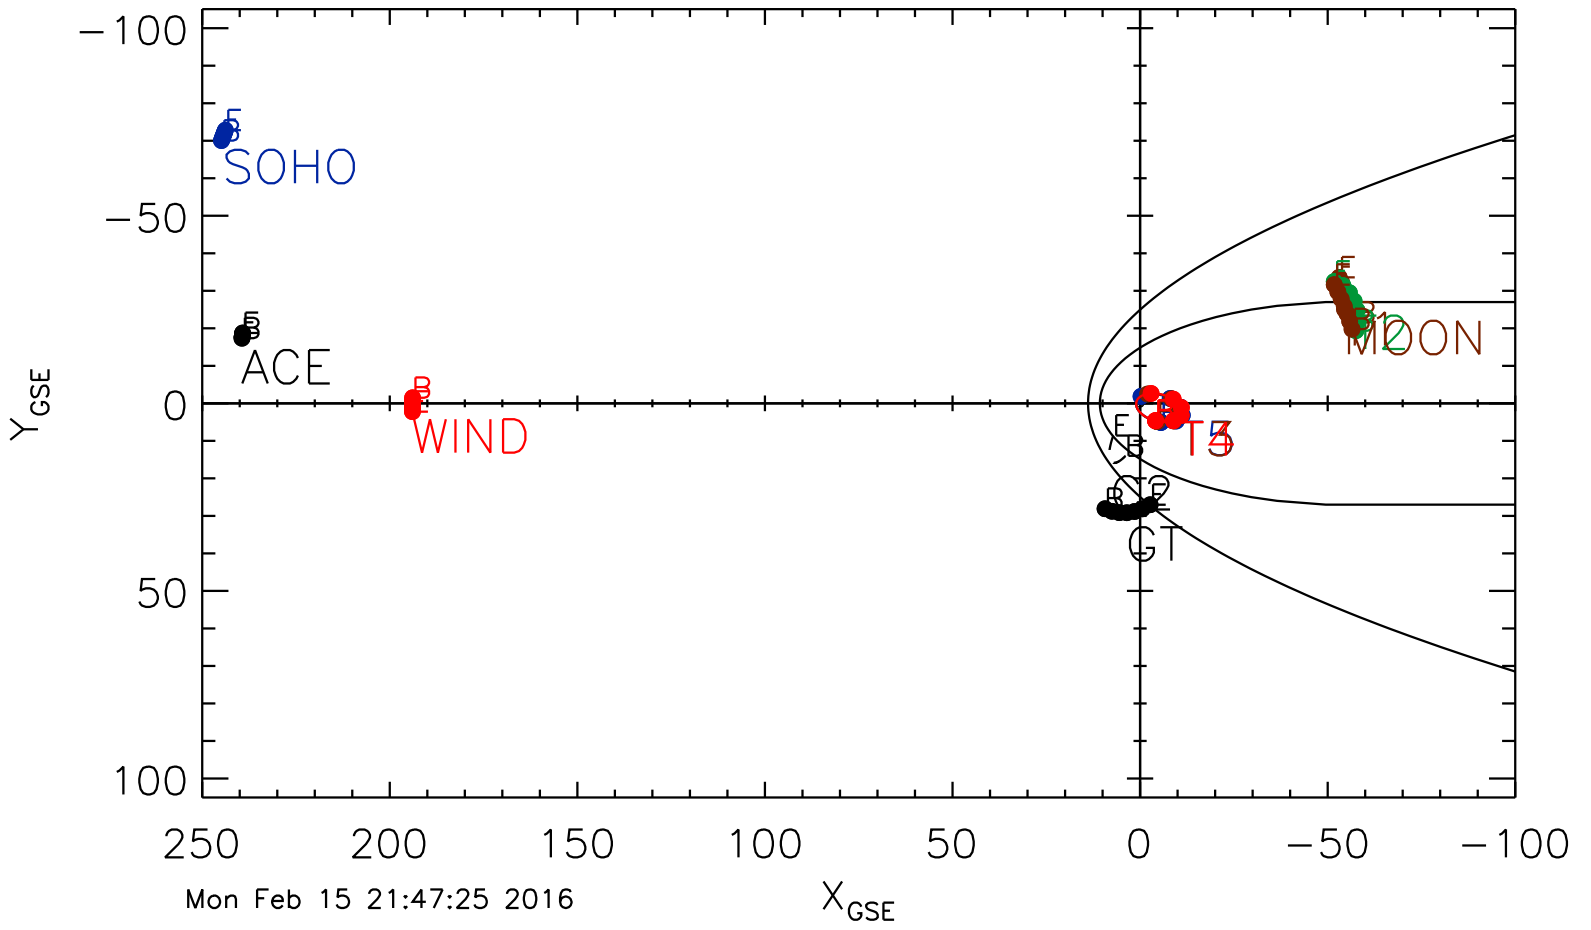

15 361 (12/27) 00:00 UT to 15 362 (12/28) 00:00 UT

Mon Feb 15 21:47:25 2016

X_{GSE}