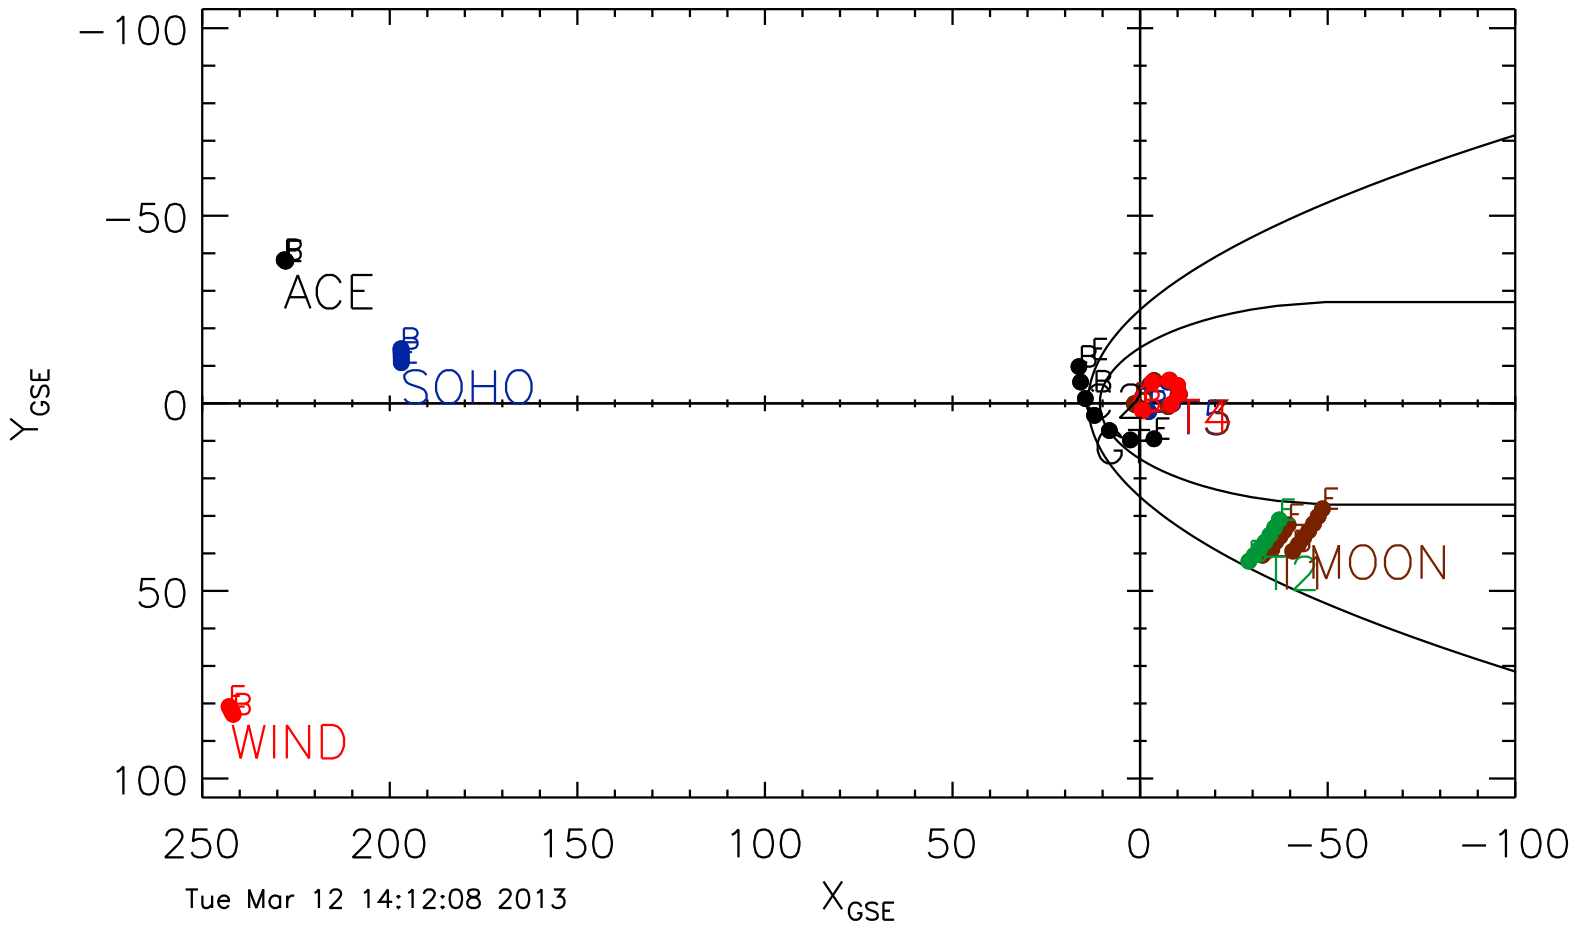

11 105 (04/15) 00:00 UT to 11 106 (04/16) 00:00 UT

Tue Mar 12 14:12:08 2013

X_{GSE}