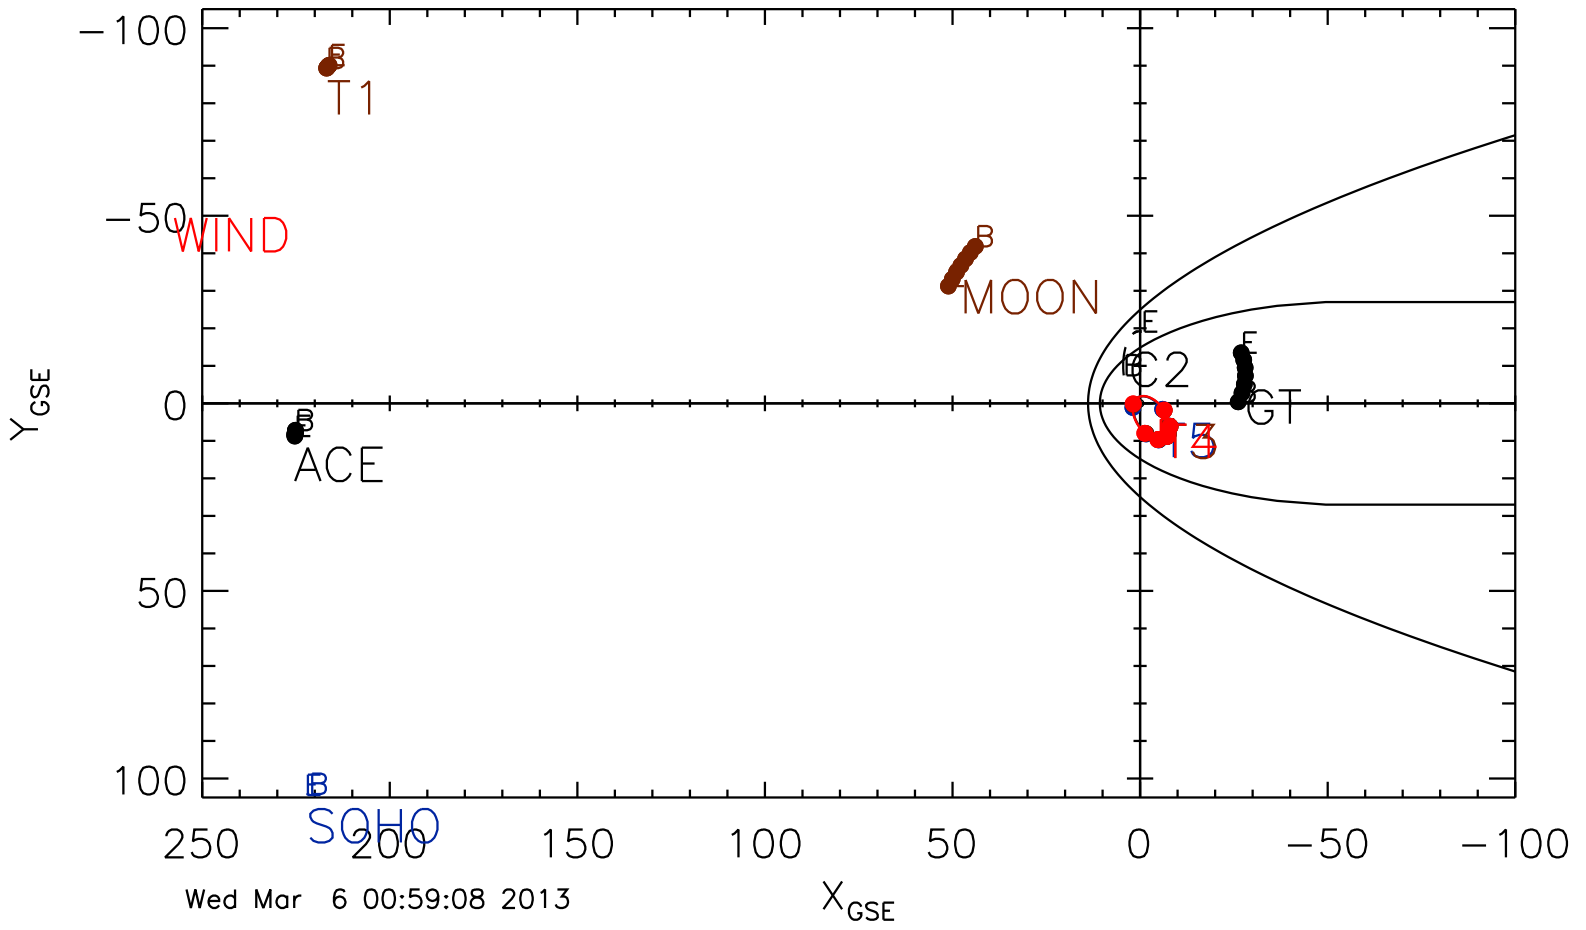

10 160 (06/09) 00:00 UT to 10 161 (06/10) 00:00 UT

Wed Mar 6 00:59:08 2013