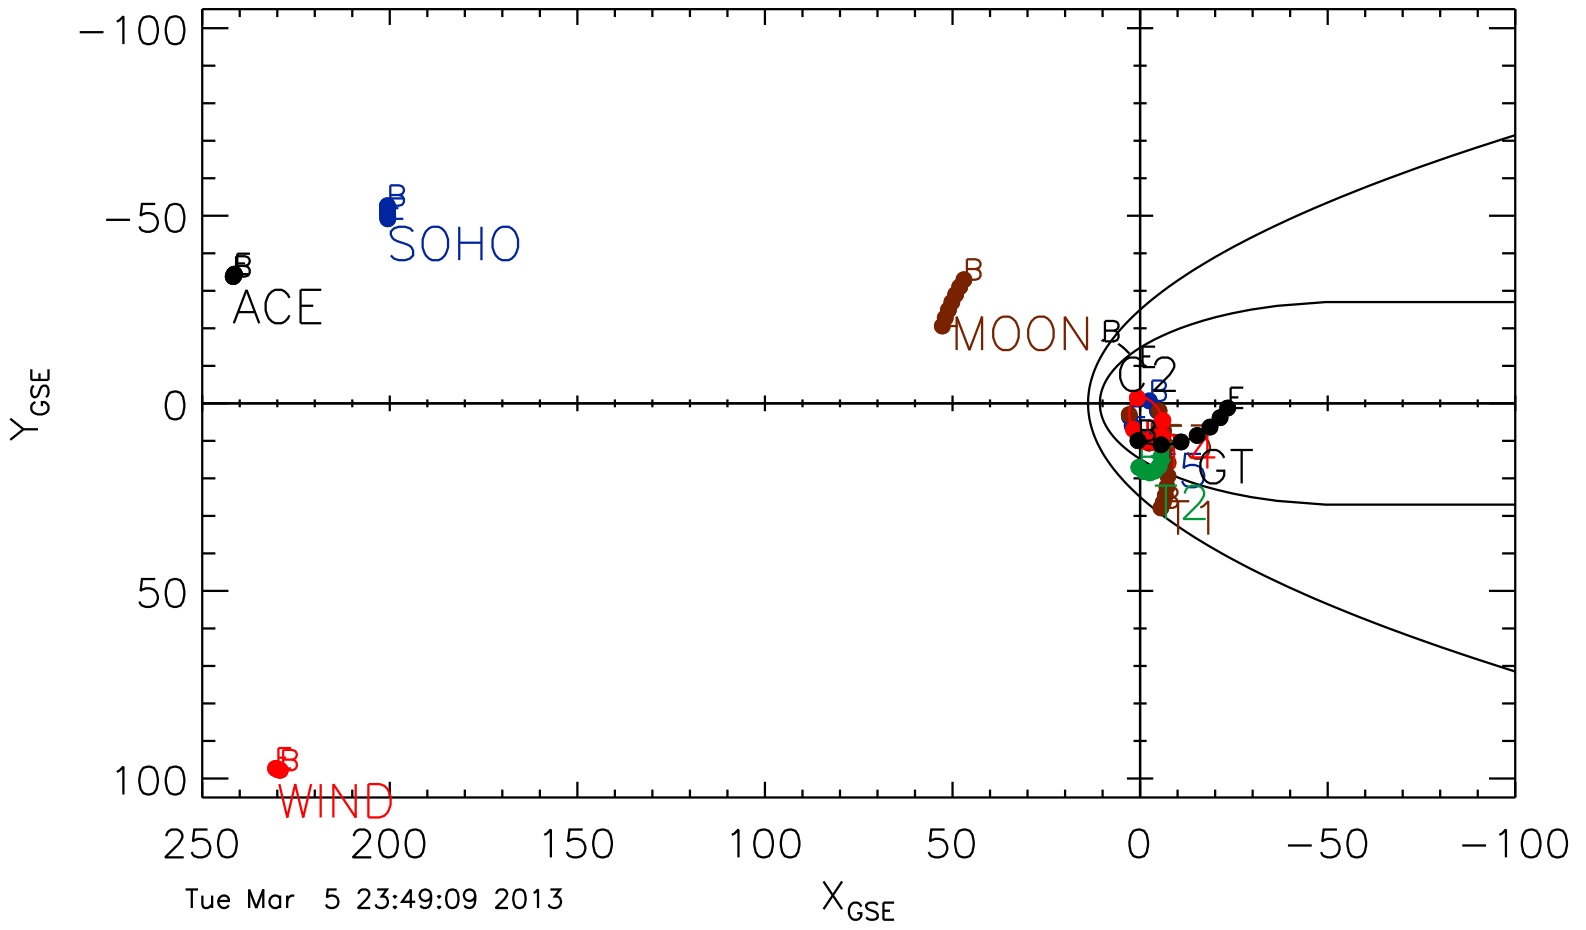

08 124 (05/03) 00:00 UT to 08 125 (05/04) 00:00 UT

Tue Mar 5 23:49:09 2013

X<sub>GSE</sub>