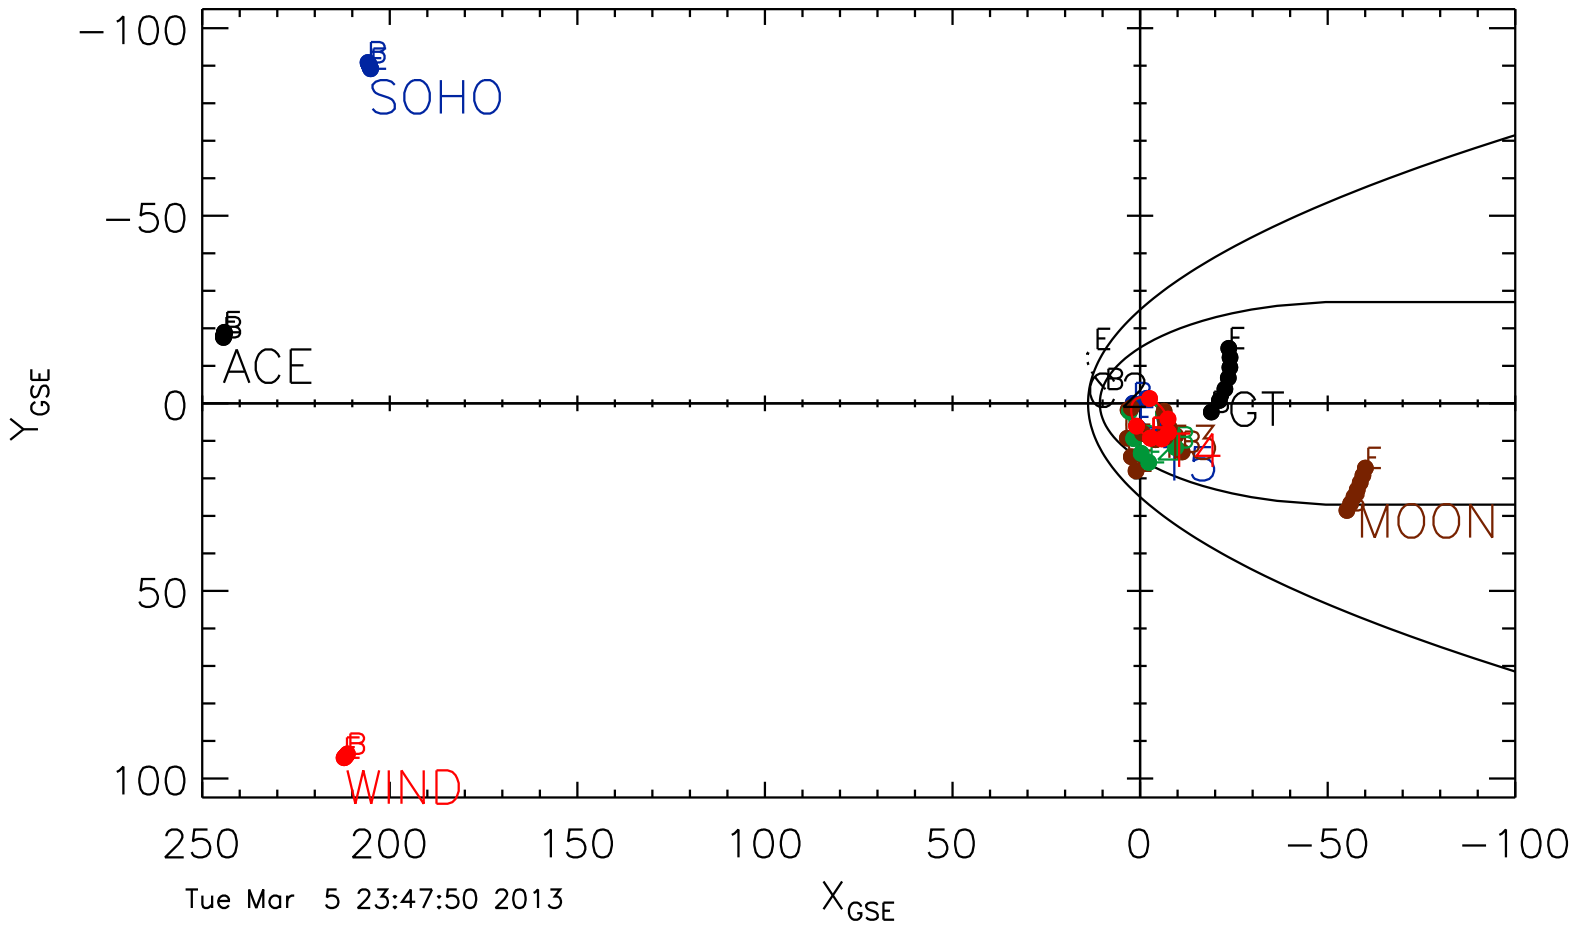

08 109 (04/18) 00:00 UT to 08 110 (04/19) 00:00 UT

Tue Mar 5 23:47:50 2013

X_{GSE}