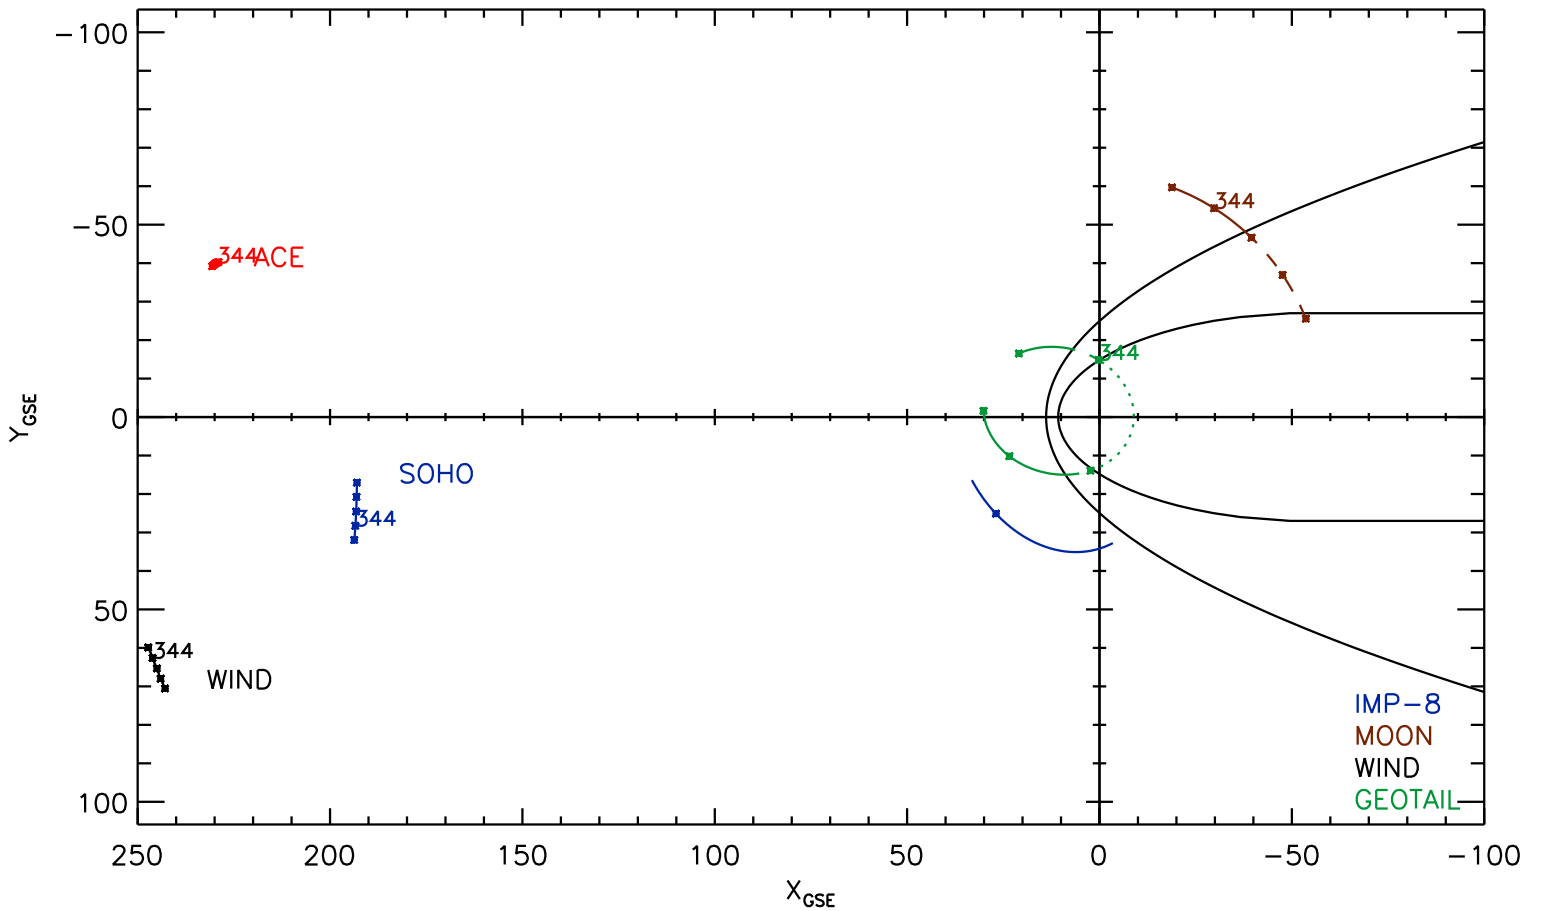

06 341 (12/07) 00:00 UT to 06 345 (12/11) 00:00 UT

Tue Jun 5 22:01:10 2007