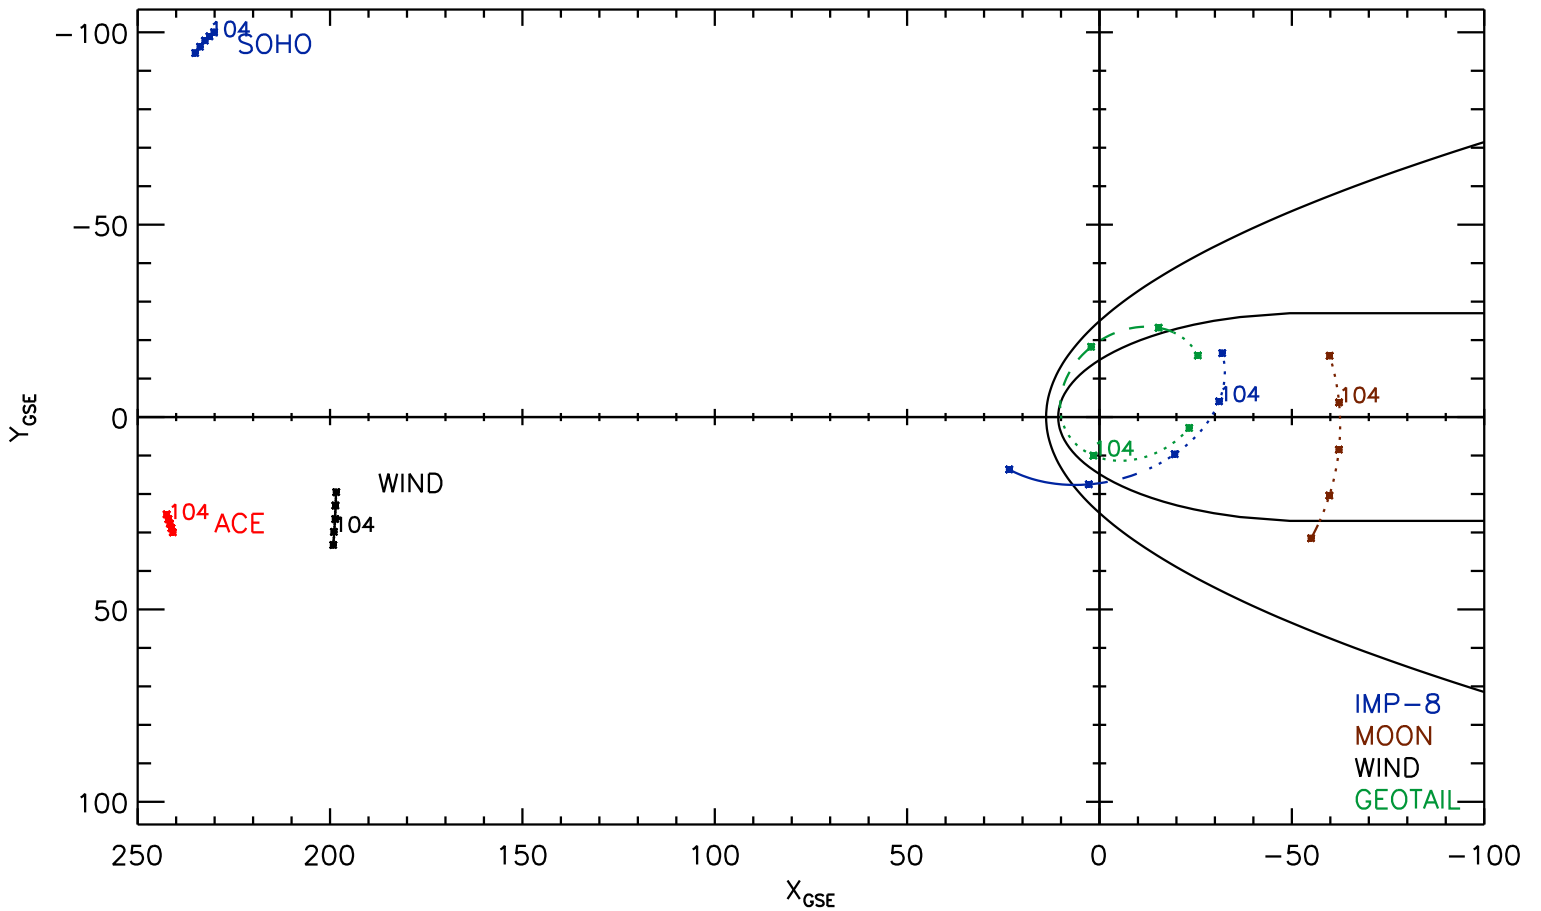

06 101 (04/11) 00:00 UT to 06 105 (04/15) 00:00 UT

Sat Oct 14 22:00:54 2006