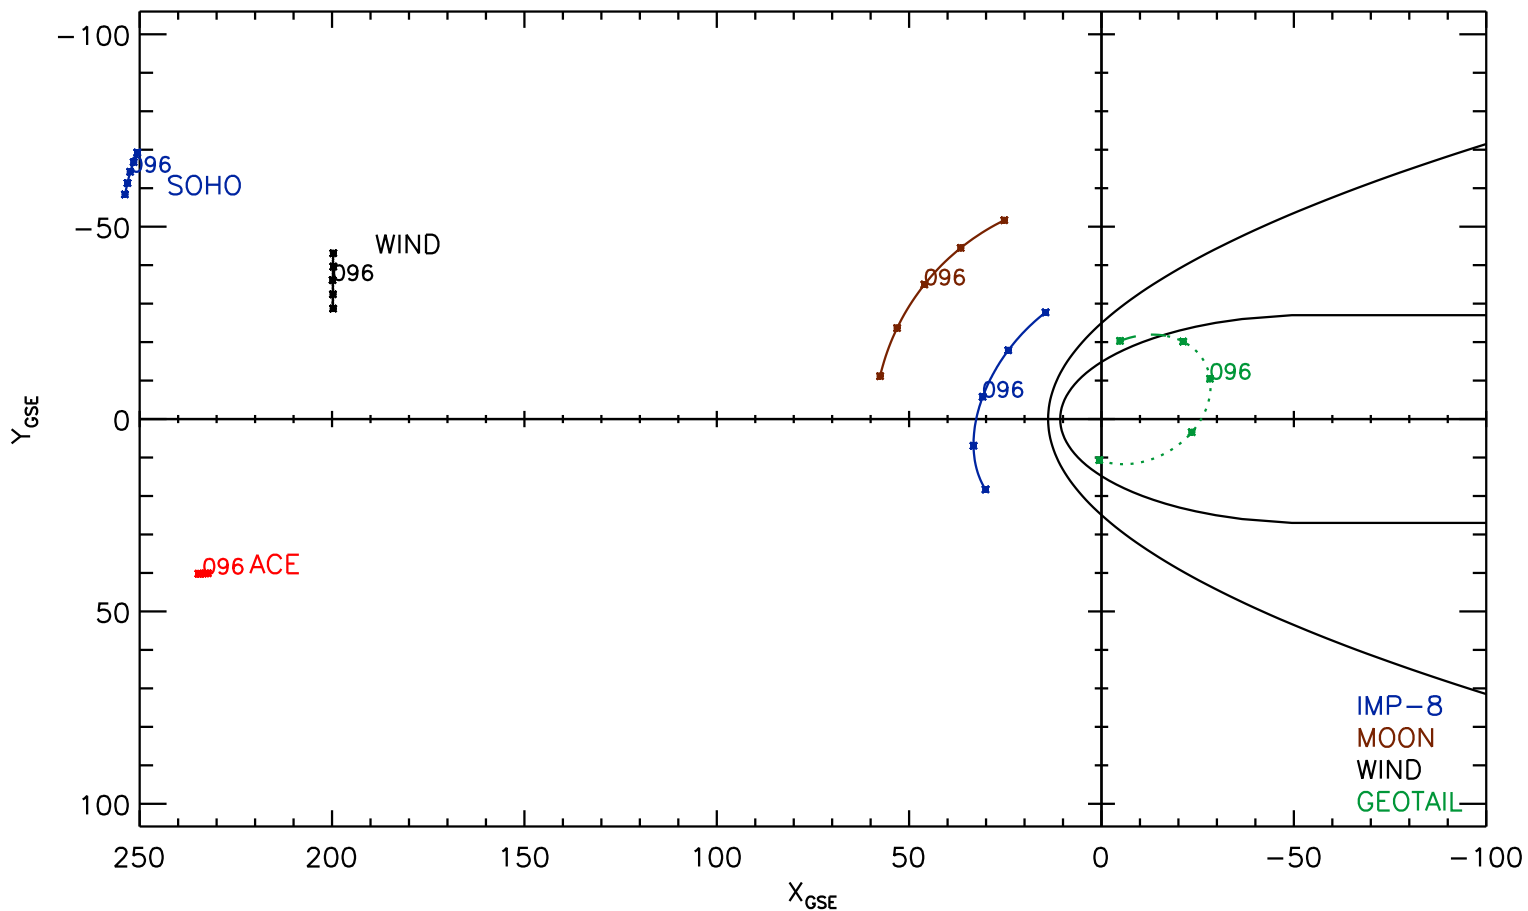

05 094 (04/04) 00:00 UT to 05 098 (04/08) 00:00 UT

Sat Aug 13 22:00:45 2005