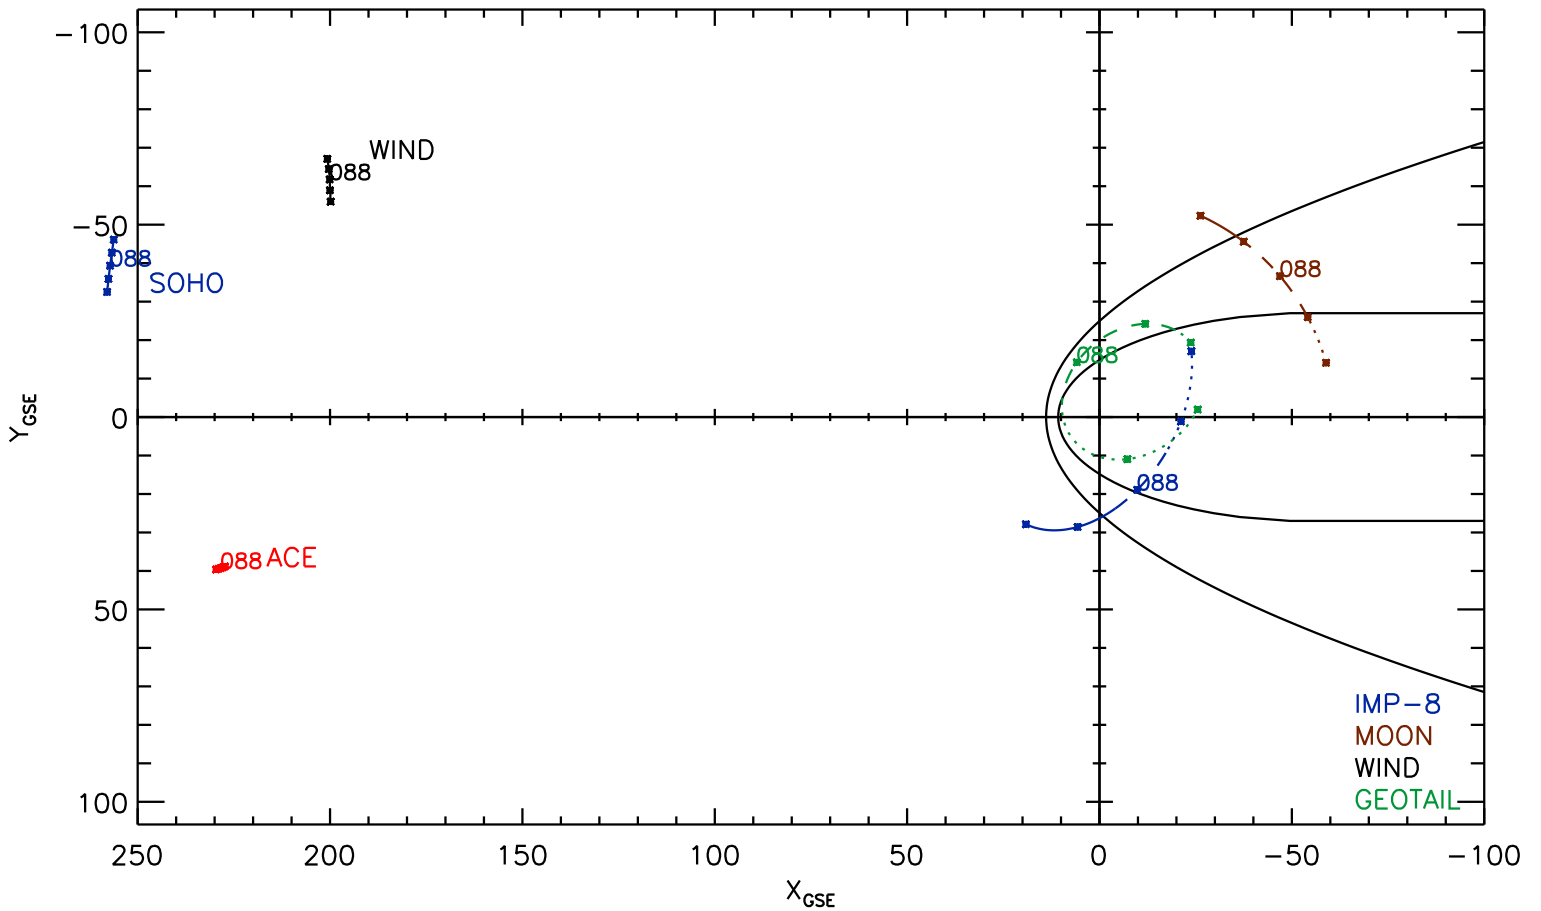

05 086 (03/27) 00:00 UT to 05 090 (03/31) 00:00 UT

Sat Aug 13 22:00:44 2005