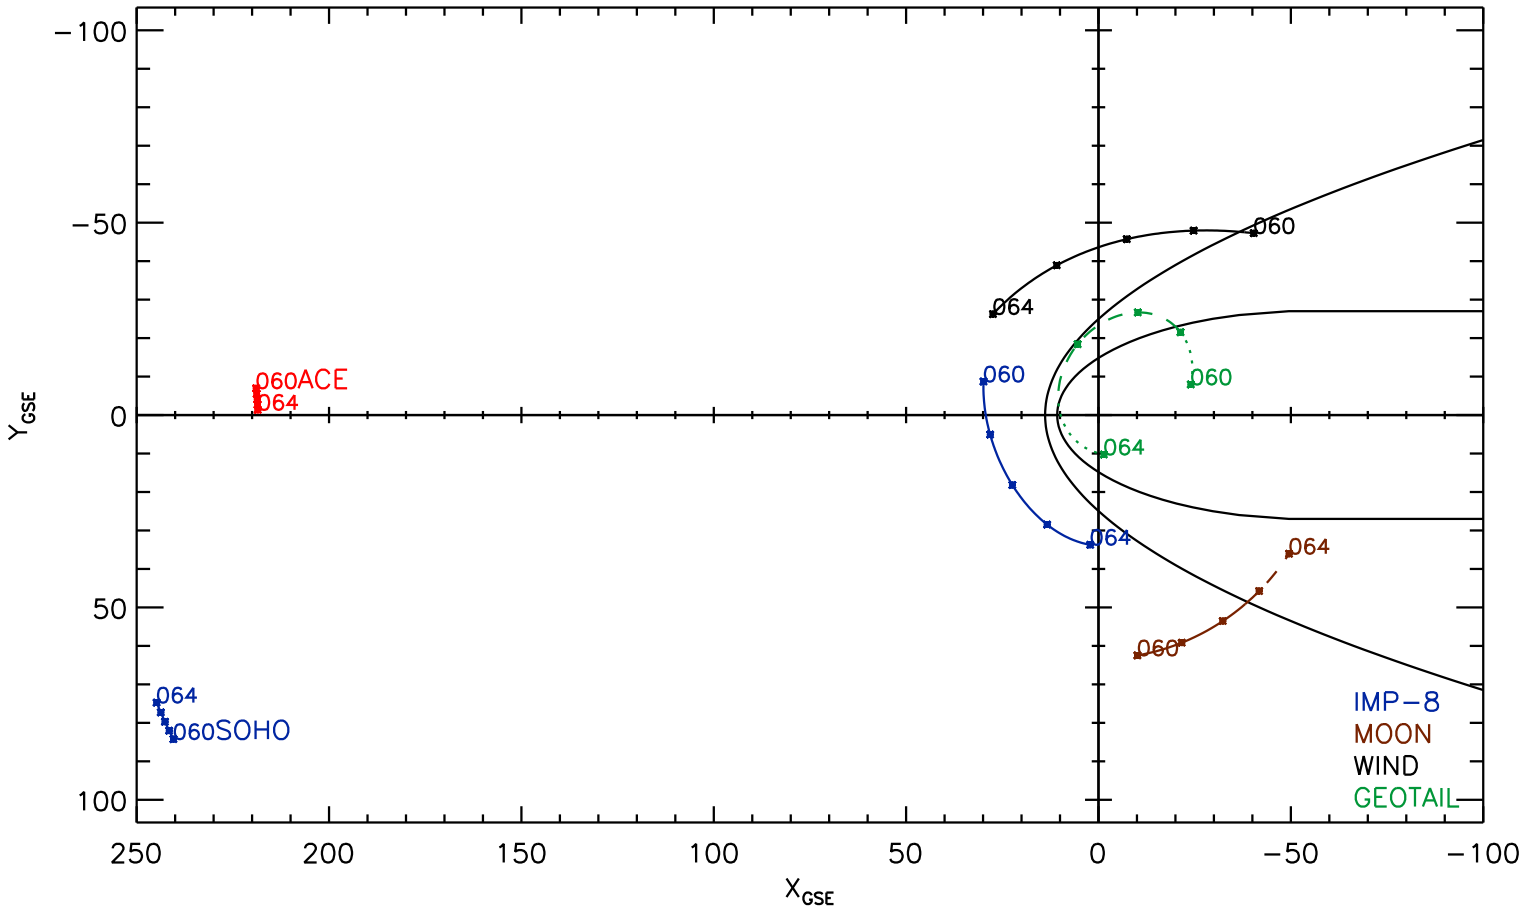

04 060 (02/29) 00:00 UT to 04 064 (03/04) 00:00 UT

Thu Sep 2 22:01:36 2004