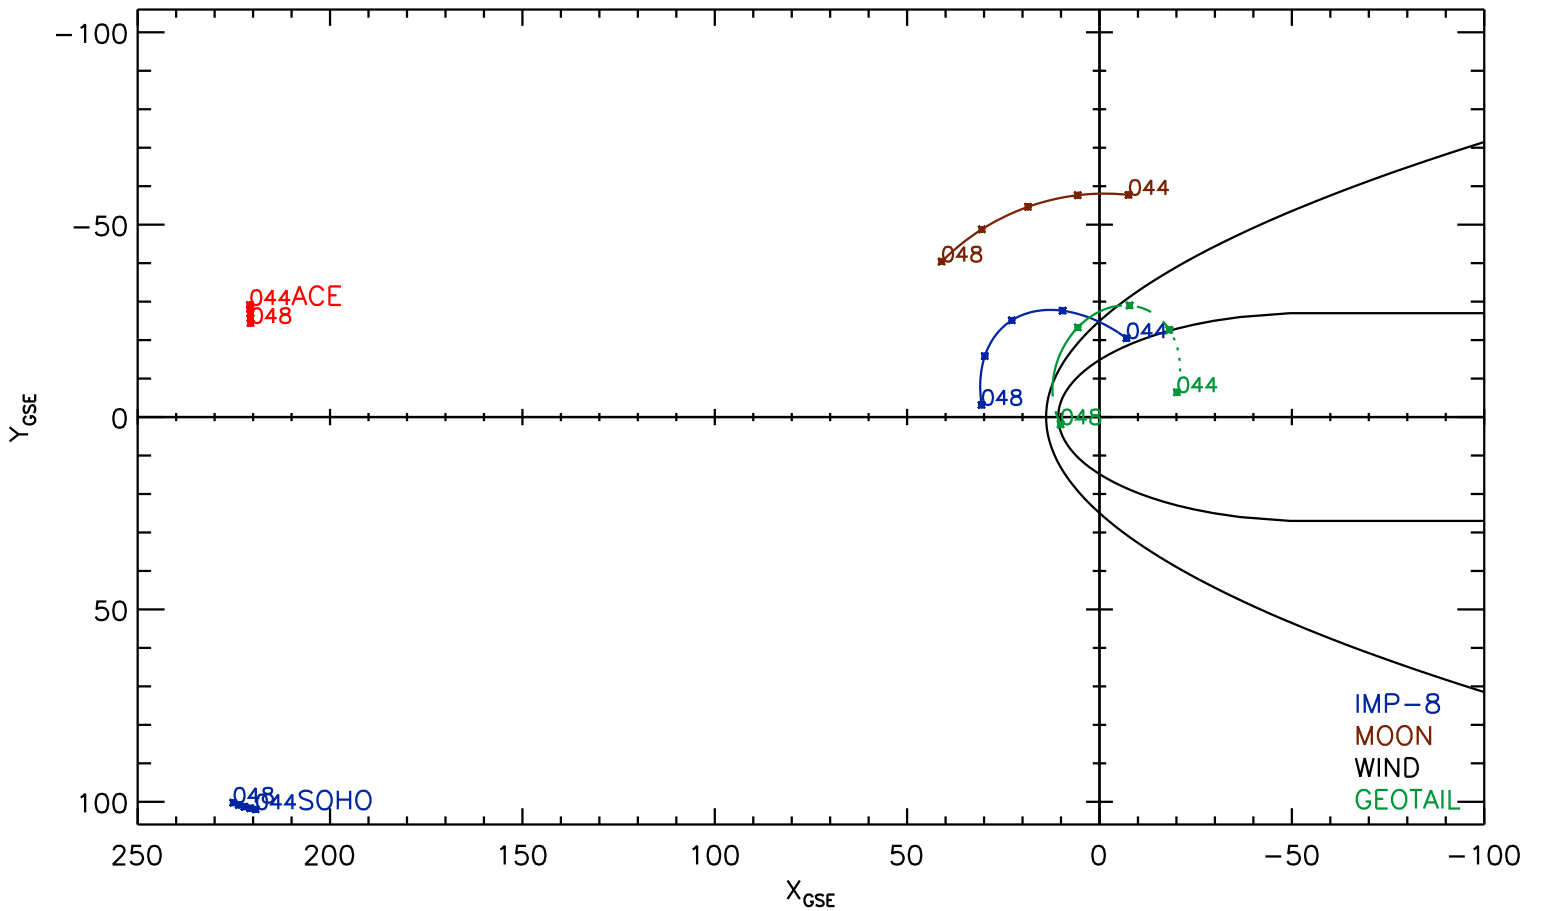

04 044 (02/13) 00:00 UT to 04 048 (02/17) 00:00 UT

Tue Aug 17 22:01:00 2004