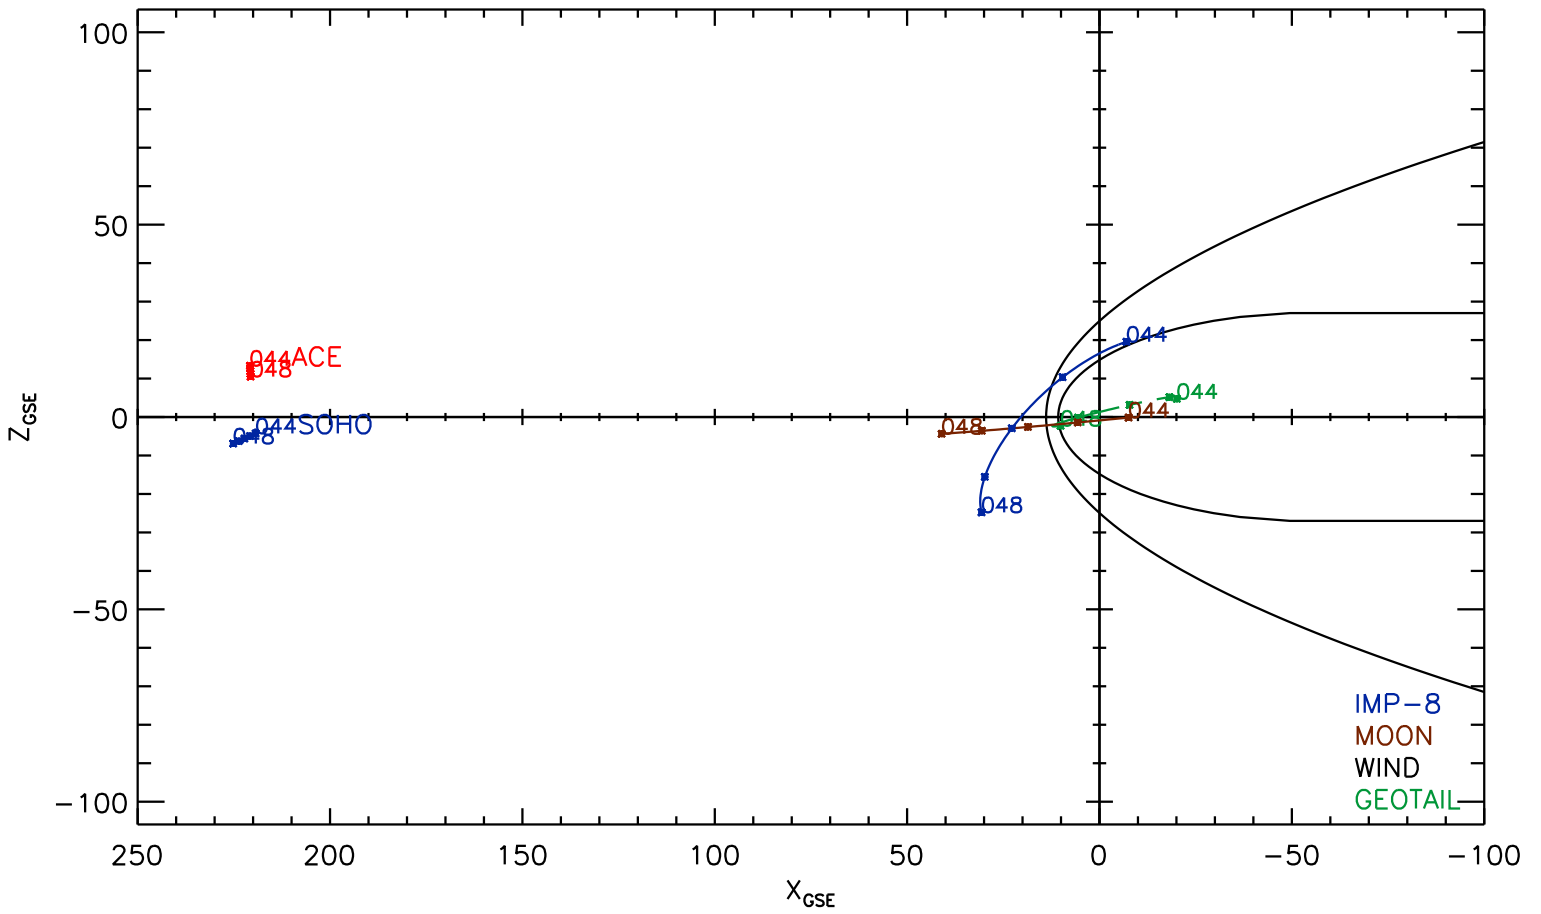

04 044 (02/13) 00:00 UT to 04 048 (02/17) 00:00 UT

Tue Aug 17 22:01:00 2004