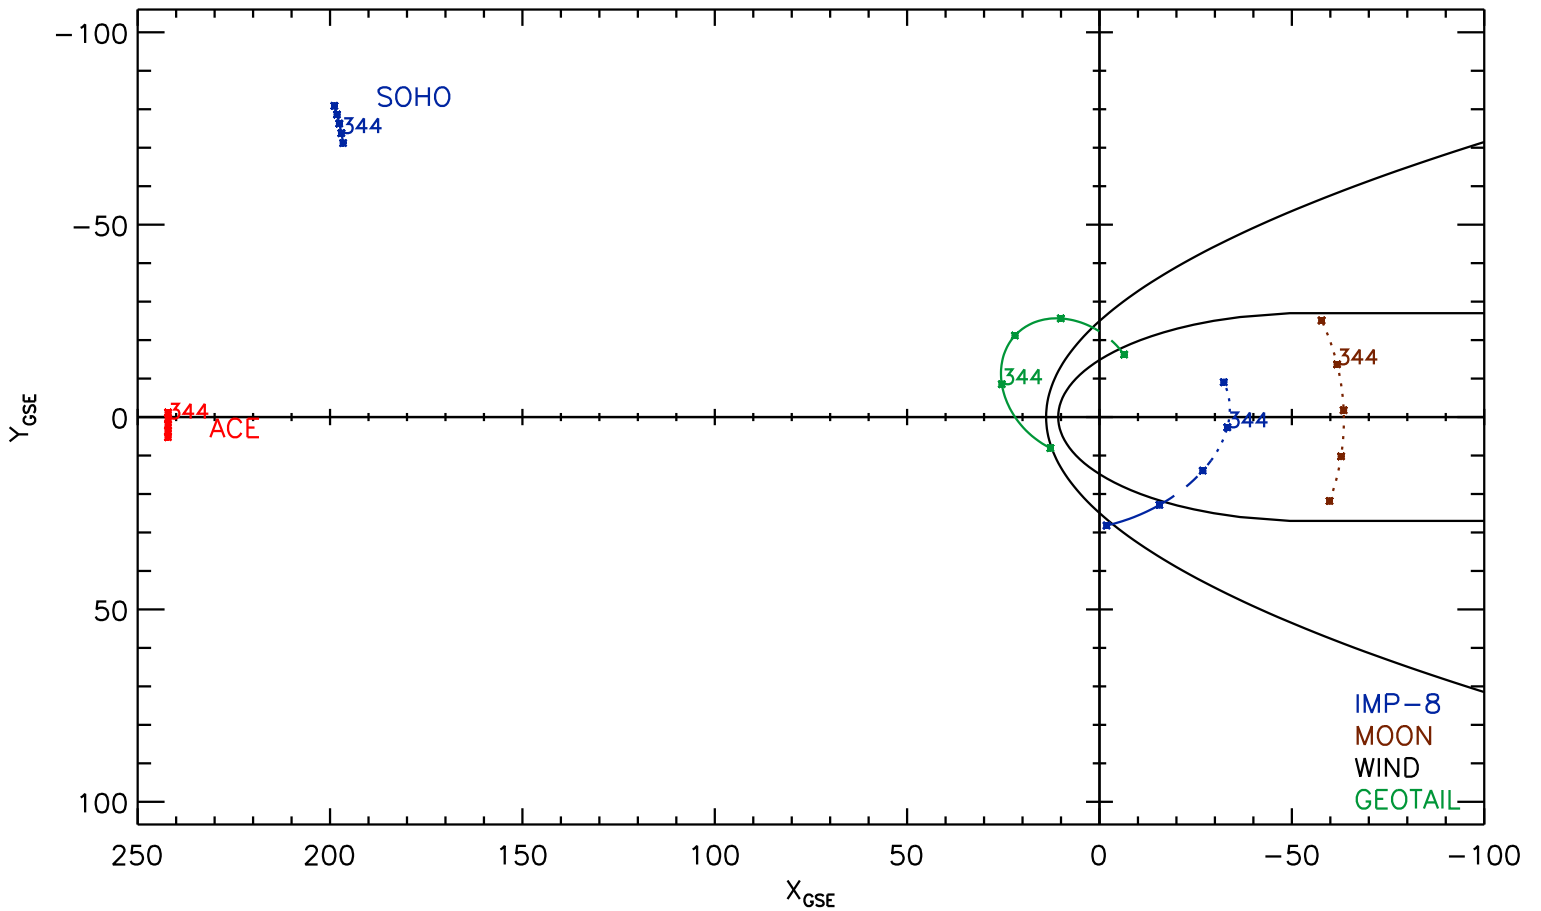

03 341 (12/07) 00:00 UT to 03 345 (12/11) 00:00 UT

Thu Jun 10 22:01:39 2004