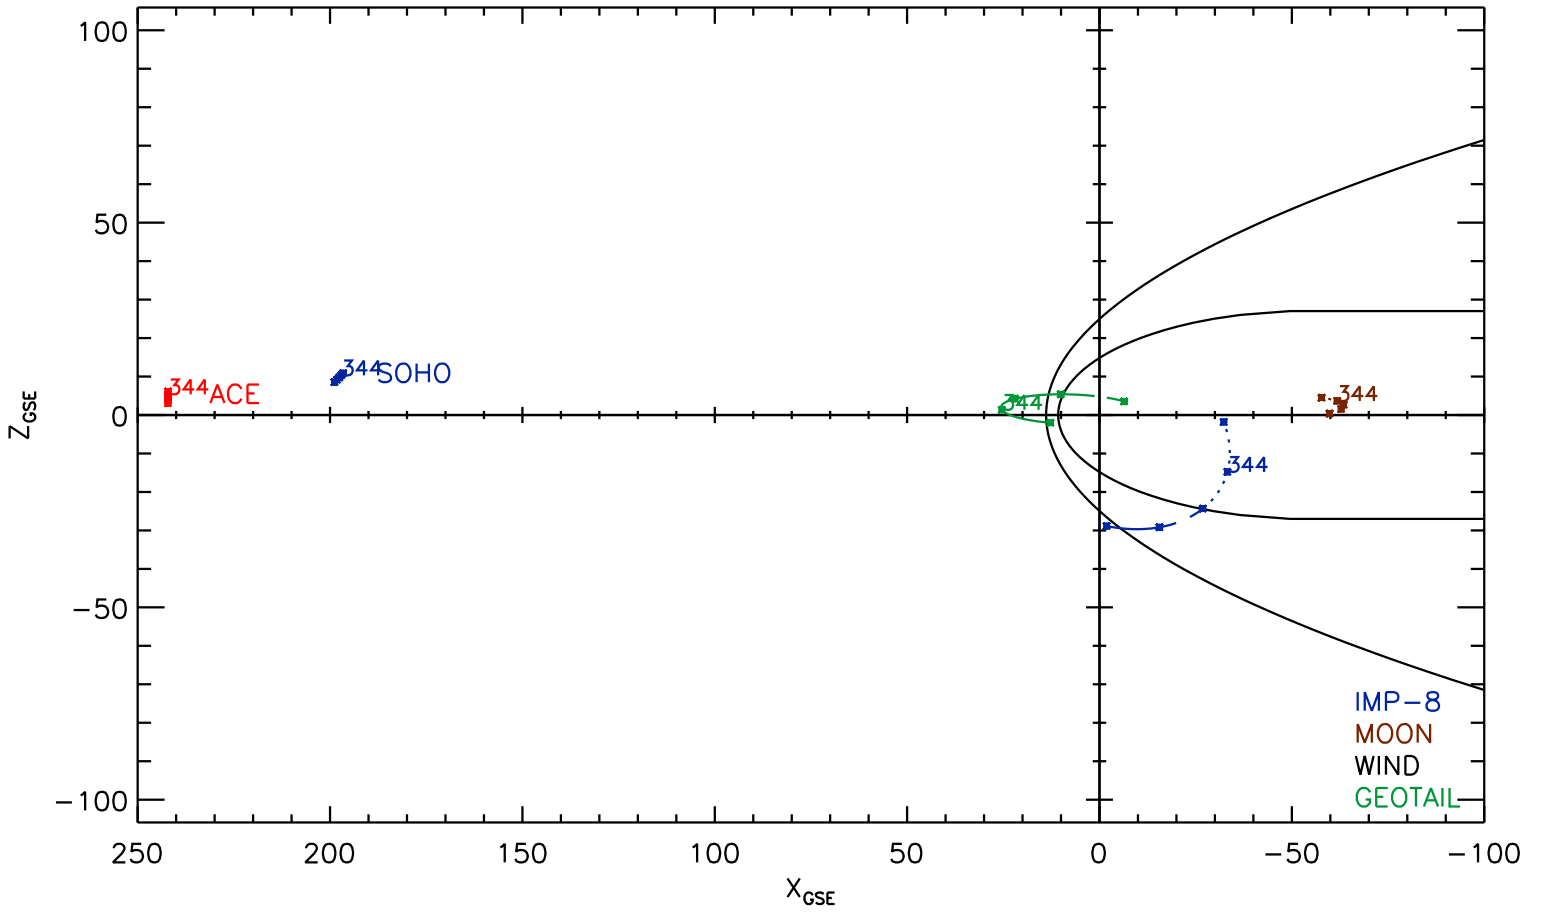

03 341 (12/07) 00:00 UT to 03 345 (12/11) 00:00 UT

Thu Jun 10 22:01:39 2004