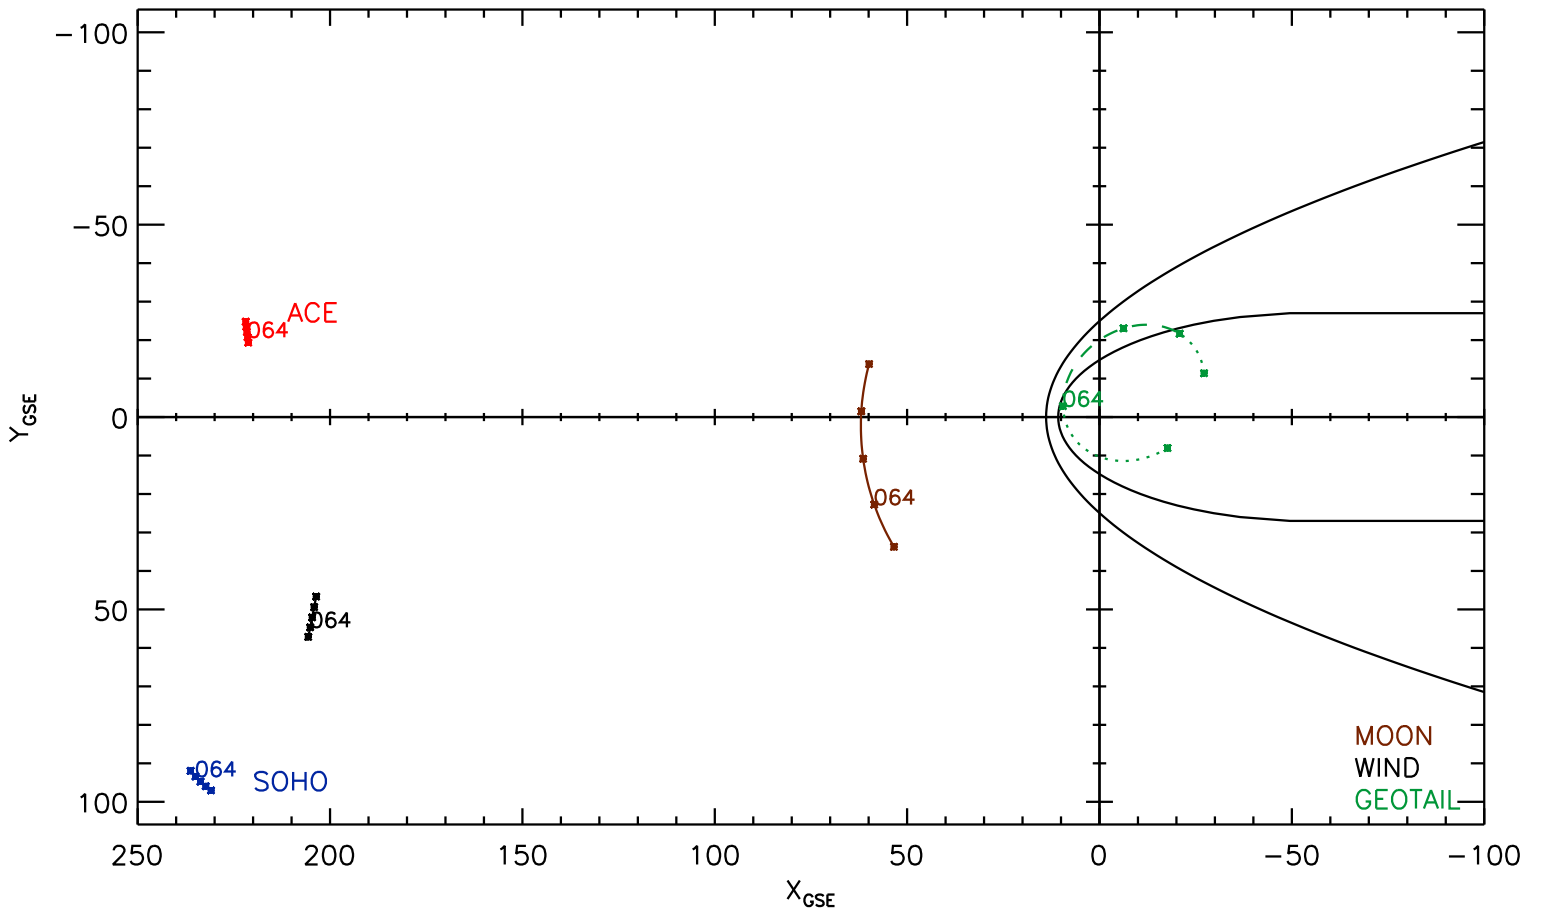

03 061 (03/02) 00:00 UT to 03 065 (03/06) 00:00 UT

Thu Sep 4 22:03:27 2003