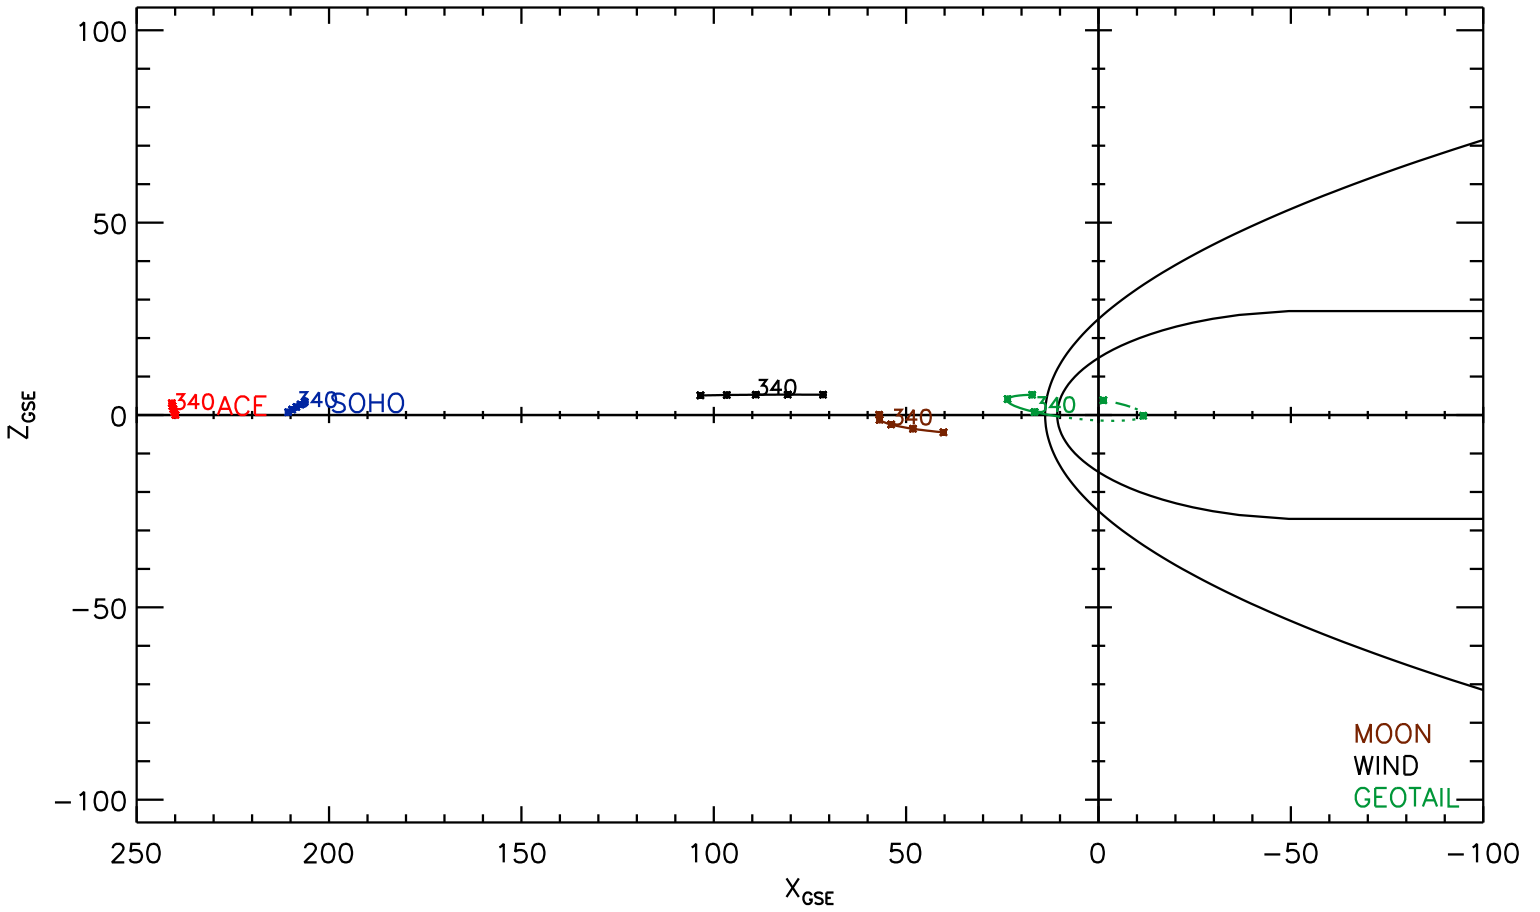

02 338 (12/04) 00:00 UT to 02 342 (12/08) 00:00 UT

Wed Mar 26 13:07:03 2003