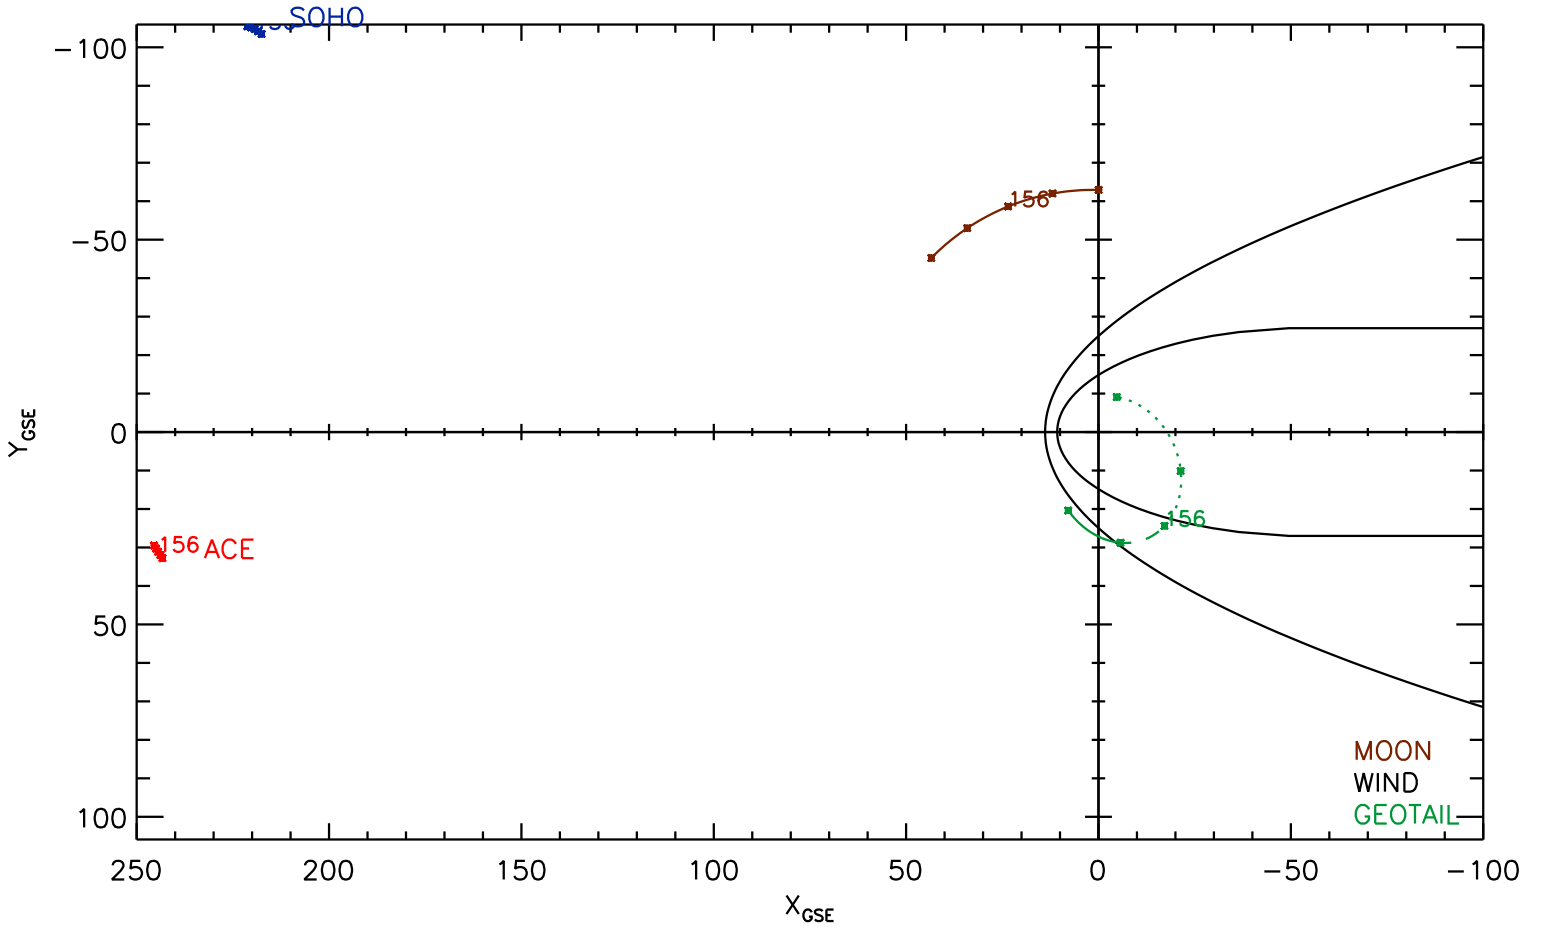

02 154 (06/03) 00:00 UT to 02 158 (06/07) 00:00 UT

Wed Mar 26 13:06:30 2003